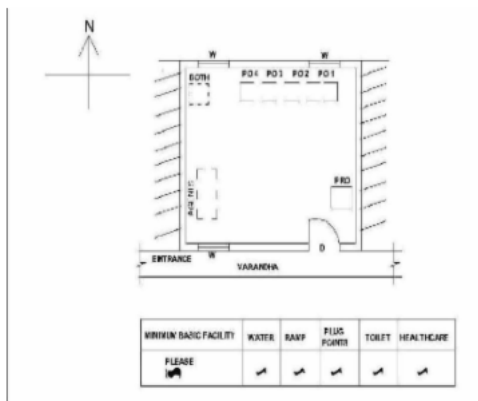

Google Map View

Polling Station Building Front View

Elevation

Polling Station Front View

Cad View

Key MAP View

1 பெயர் : வள்ளி - கணவர் பெயர்: சுப்ரமணீ - வீட்டு எண் : 1 வயது : 45 பாலினம் : பெண் Photo is available	WDZ1098953	2 பெயர் : நாகராஜ் - தந்தையின் பெயர்: மாகாளி - வீட்டு எண் : 1 வயது : 45 பாலினம் : ஆண் Photo is available	WDZ0266742	3 பெயர் : சித்ரா - கணவர் பெயர்: சண்முகம் - வீட்டு எண் : 1 வயது : 45 பாலினம் : பெண் Photo is available	WDZ0421131
4 பெயர் : கண்ணாத்தாள் - கணவர் பெயர்: சேமலை - வீட்டு எண் : 1 வயது : 43 பாலினம் : பெண் Photo is available	WDZ1100841	5 பெயர் : நாகவள்ளி - கணவர் பெயர்: நாகராஜ் - வீட்டு எண் : 1 வயது : 42 பாலினம் : பெண் Photo is available	WDZ0266759	6 பெயர் : சகுந்தலா - கணவர் பெயர்: சிவகுமார் - வீட்டு எண் : 1 வயது : 41 பாலினம் : பெண் Photo is available	WDZ1098193
7 பெயர் : சந்தியா - கணவர் பெயர்: சக்திவேல் - வீட்டு எண் : 1 வயது : 37 பாலினம் : பெண் Photo is available	WDZ1098219	8 பெயர் : நித்யா - கணவர் பெயர்: சிவக்குமார் - வீட்டு எண் : 1 வயது : 37 பாலினம் : பெண் Photo is available	WDZ1423771	9 பெயர் : ரேவதி கணவர் பெயர்: மூர்த்தி வீட்டு எண் : 1 வயது : 31 பாலினம் : பெண் Photo is available	WDZ1896331
10 பெயர் : நவீன் தாயின் பெயர்: கஸ்தூரி வீட்டு எண் : 1 வயது : 25 பாலினம் : ஆண் Photo is available	WDZ2444206	11 பெயர் : தங்கபாண்டி துரை தந்தையின் பெயர்: ராஜ் குமார் வீட்டு எண் : 1 வயது : 23 பாலினம் : ஆண் Photo is available	WDZ2444081	12 பெயர் : சுப்பாத்தாள் - கணவர் பெயர்: பழனிசாமி - வீட்டு எண் : 1-1A வயது : 59 பாலினம் : பெண் Photo is available	WDZ2167765
13 பெயர் : சக்திவேல் - தந்தையின் பெயர்: பழனிசாமி - வீட்டு எண் : 1A வயது : 39 பாலினம் : ஆண் Photo is available	GDR2803831	14 பெயர் : ராஜகோபால் - தந்தையின் பெயர்: கோவிந்தசாமி - வீட்டு எண் : 2 வயது : 69 பாலினம் : ஆண் Photo is available	WDZ1098698	15 பெயர் : துரைசாமி - தந்தையின் பெயர்: சின்னசாமி - வீட்டு எண் : 2 வயது : 46 பாலினம் : ஆண் Photo is available	WDZ1098201
16 பெயர் : பேபி - கணவர் பெயர்: செந்தில் - வீட்டு எண் : 2 வயது : 43 பாலினம் : பெண் Photo is available	WDZ0266767	17 பெயர் : சின்னாள் - தந்தையின் பெயர்: நாச்சி - வீட்டு எண் : 2A வயது : 76 பாலினம் : ஆண் Photo is available	WDZ2167773	18 பெயர் : ராமாத்தாள் - கணவர் பெயர்: சின்னாள் - வீட்டு எண் : 2A வயது : 71 பாலினம் : பெண் Photo is available	WDZ2167781
19 பெயர் : முத்துராஜ் - தந்தையின் பெயர்: கருப்பன் - வீட்டு எண் : 2A வயது : 46 பாலினம் : ஆண் Photo is available	GDR3565157	20 பெயர் : சித்தாணன் - தந்தையின் பெயர்: சின்னாள் - வீட்டு எண் : 2B வயது : 53 பாலினம் : ஆண் Photo is available	GDR2334142	21 பெயர் : ஜோதிமணி - கணவர் பெயர்: சித்தாணன் - வீட்டு எண் : 2B வயது : 50 பாலினம் : பெண் Photo is available	WDZ2167799
22 பெயர் : மருதாசலம் - தந்தையின் பெயர்: சீனிவாசன் வீட்டு எண் : 3 வயது : 40 பாலினம் : ஆண் Photo is available	WDZ0266775	23 பெயர் : பிரபாகரன் - தந்தையின் பெயர்: வீநாயகம் - வீட்டு எண் : 3 வயது : 34 பாலினம் : ஆண் Photo is available	WDZ1098300	24 பெயர் : செல்வம் - தந்தையின் பெயர்: நடேசன் - வீட்டு எண் : 4 வயது : 57 பாலினம் : ஆண் Photo is available	WDZ1802446
25 பெயர் : கனகம் - கணவர் பெயர்: செல்வம் - வீட்டு எண் : 4 வயது : 52 பாலினம் : பெண் Photo is available	WDZ1802453	26 பெயர் : கருணையம்மாள் - கணவர் பெயர்: மணி - வீட்டு எண் : 4A வயது : 56 பாலினம் : பெண் Photo is available	WDZ2171379	27 பெயர் : அருக்காணி - கணவர் பெயர்: சின்னச்சாமி - வீட்டு எண் : 4A வயது : 56 பாலினம் : பெண் Photo is available	GDR2335172
28 பெயர் : துரைசாமி - தந்தையின் பெயர்: கருப்பன் - வீட்டு எண் : 4A வயது : 56 பாலினம் : ஆண் Photo is available	GDR2335602	29 பெயர் : ஈஸ்வரி - கணவர் பெயர்: துரைசாமி - வீட்டு எண் : 4A வயது : 53 பாலினம் : பெண் Photo is available	GDR2334878	30 பெயர் : பத்துருசாமி தந்தையின் பெயர்: மணி - வீட்டு எண் : 4A வயது : 44 பாலினம் : ஆண் Photo is available	GDR3495025