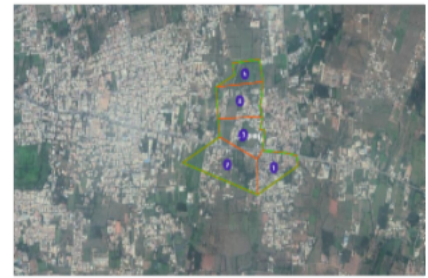

Google Map View