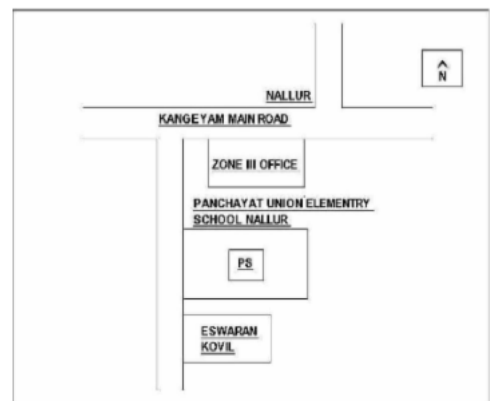

Google Map View

Polling Station Building Front View

Elevation

Polling Station Front View

Cad View

Key MAP View

1 பெயர் : வள்ளி - கணவர் பெயர்: சுப்ரமணீ - வீட்டு எண் : 1 வயது : 45 பாலினம் : பெண் Photo is available	WDZ1098953	2 பெயர் : நாகராஜ் - தந்தையின் பெயர்: மாகாளி - வீட்டு எண் : 1 வயது : 45 பாலினம் : ஆண் Photo is available	WDZ0266742	3 பெயர் : சித்ரா - கணவர் பெயர்: சண்முகம் - வீட்டு எண் : 1 வயது : 45 பாலினம் : பெண் Photo is available	WDZ0421131
4 பெயர் : கண்ணாத்தாள் - கணவர் பெயர்: சேமலை - வீட்டு எண் : 1 வயது : 43 பாலினம் : பெண் Photo is available	WDZ1100841	5 பெயர் : நாகவள்ளி - கணவர் பெயர்: நாகராஜ் - வீட்டு எண் : 1 வயது : 42 பாலினம் : பெண் Photo is available	WDZ0266759	6 பெயர் : சகுந்தலா - கணவர் பெயர்: சிவகுமார் - வீட்டு எண் : 1 வயது : 41 பாலினம் : பெண் Photo is available	WDZ1098193
7 பெயர் : சந்தியா - கணவர் பெயர்: சக்திவேல் - வீட்டு எண் : 1 வயது : 37 பாலினம் : பெண் Photo is available	WDZ1098219	8 பெயர் : நித்யா - கணவர் பெயர்: சிவக்குமார் - வீட்டு எண் : 1 வயது : 37 பாலினம் : பெண் Photo is available	WDZ1423771	9 பெயர் : ரேவதி கணவர் பெயர்: மூர்த்தி வீட்டு எண் : 1 வயது : 31 பாலினம் : பெண் Photo is available	WDZ1896331
10 பெயர் : நவீன் தாயின் பெயர்: கஸ்தூரி வீட்டு எண் : 1 வயது : 25 பாலினம் : ஆண் Photo is available	WDZ2444206	11 பெயர் : தங்கபாண்டி துரை தந்தையின் பெயர்: ராஜ் குமார் வீட்டு எண் : 1 வயது : 23 பாலினம் : ஆண் Photo is available	WDZ2444081	12 பெயர் : சுப்பாத்தாள் - கணவர் பெயர்: பழனிசாமி - வீட்டு எண் : 1-1A வயது : 59 பாலினம் : பெண் Photo is available	WDZ2167765
13 பெயர் : சக்திவேல் - தந்தையின் பெயர்: பழனிசாமி - வீட்டு எண் : 1A வயது : 39 பாலினம் : ஆண் Photo is available	GDR2803831	14 பெயர் : ராஜகோபால் - தந்தையின் பெயர்: கோவிந்தசாமி - வீட்டு எண் : 2 வயது : 69 பாலினம் : ஆண் Photo is available	WDZ1098698	15 பெயர் : துரைசாமி - தந்தையின் பெயர்: சின்னசாமி - வீட்டு எண் : 2 வயது : 46 பாலினம் : ஆண் Photo is available	WDZ1098201
16 பெயர் : பேபி - கணவர் பெயர்: செந்தில் - வீட்டு எண் : 2 வயது : 43 பாலினம் : பெண் Photo is available	WDZ0266767	17 பெயர் : சின்னாள் - தந்தையின் பெயர்: நாச்சி - வீட்டு எண் : 2A வயது : 76 பாலினம் : ஆண் Photo is available	WDZ2167773	18 பெயர் : ராமாத்தாள் - கணவர் பெயர்: சின்னாள் - வீட்டு எண் : 2A வயது : 71 பாலினம் : பெண் Photo is available	WDZ2167781
19 பெயர் : முத்துராஜ் - தந்தையின் பெயர்: கருப்பன் - வீட்டு எண் : 2A வயது : 46 பாலினம் : ஆண் Photo is available	GDR3565157	20 பெயர் : சித்தாணன் - தந்தையின் பெயர்: சின்னாள் - வீட்டு எண் : 2B வயது : 53 பாலினம் : ஆண் Photo is available	GDR2334142	21 பெயர் : ஜோதிமணி - கணவர் பெயர்: சித்தாணன் - வீட்டு எண் : 2B வயது : 50 பாலினம் : பெண் Photo is available	WDZ2167799
22 பெயர் : மருதாசலம் - தந்தையின் பெயர்: சீனிவாசன் வீட்டு எண் : 3 வயது : 40 பாலினம் : ஆண் Photo is available	WDZ0266775	23 பெயர் : பிரபாகரன் - தந்தையின் பெயர்: வீநாயகம் - வீட்டு எண் : 3 வயது : 34 பாலினம் : ஆண் Photo is available	WDZ1098300	24 பெயர் : செல்வம் - தந்தையின் பெயர்: நடேசன் - வீட்டு எண் : 4 வயது : 57 பாலினம் : ஆண் Photo is available	WDZ1802446
25 பெயர் : கனகம் - கணவர் பெயர்: செல்வம் - வீட்டு எண் : 4 வயது : 52 பாலினம் : பெண் Photo is available	WDZ1802453	26 பெயர் : கருணையம்மாள் - கணவர் பெயர்: மணி - வீட்டு எண் : 4A வயது : 56 பாலினம் : பெண் Photo is available	WDZ2171379	27 பெயர் : அருக்காணி - கணவர் பெயர்: சின்னச்சாமி - வீட்டு எண் : 4A வயது : 56 பாலினம் : பெண் Photo is available	GDR2335172
28 பெயர் : துரைசாமி - தந்தையின் பெயர்: கருப்பன் - வீட்டு எண் : 4A வயது : 56 பாலினம் : ஆண் Photo is available	GDR2335602	29 பெயர் : ஈஸ்வரி - கணவர் பெயர்: துரைசாமி - வீட்டு எண் : 4A வயது : 53 பாலினம் : பெண் Photo is available	GDR2334878	30 பெயர் : பத்துருசாமி தந்தையின் பெயர்: மணி - வீட்டு எண் : 4A வயது : 44 பாலினம் : ஆண் Photo is available	GDR3495025