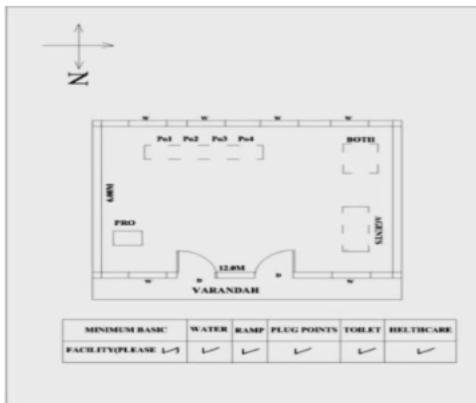

Google Map View

Polling Station Building Front View

Polling Station Front View

Cad View

Key MAP View

1	WDZ1259548	பெயர் : சுப்பிரமணியம் - தந்தையின் பெயர்: பழனிச்சாமி கவுண்டர் - வீட்டு எண் : 1 வயது : 83 பாலினம் : ஆண்	Photo is available	2	WDZ0422832	பெயர் : சம்பூரணம் - கணவர் பெயர்: சுப்பராயக்கவுண்டர் - வீட்டு எண் : 1 வயது : 81 பாலினம் : பெண்	Photo is available	3	WDZ1259555	பெயர் : லட்சுமி - கணவர் பெயர்: சுப்பிரமணியம் - வீட்டு எண் : 1 வயது : 77 பாலினம் : பெண்	Photo is available
4	WDZ0272641	பெயர் : லட்சுமி - கணவர் பெயர்: சுப்ரமணியம் - வீட்டு எண் : 1 வயது : 73 பாலினம் : பெண்	Photo is available	5	WDZ1259399	பெயர் : பழனாள் - கணவர் பெயர்: ரங்கன் - வீட்டு எண் : 1 வயது : 68 பாலினம் : பெண்	Photo is available	6	WDZ1259506	பெயர் : ரத்தினம் - கணவர் பெயர்: நாகராஜ் - வீட்டு எண் : 1 வயது : 66 பாலினம் : பெண்	Photo is available
7	WDZ0422824	பெயர் : தங்கவேல் - தந்தையின் பெயர்: கொலந்தசாமி - வீட்டு எண் : 1 வயது : 61 பாலினம் : ஆண்	Photo is available	8	WDZ1086180	பெயர் : கமலாத்தாள் - கணவர் பெயர்: சண்முகம் - வீட்டு எண் : 1 வயது : 60 பாலினம் : பெண்	Photo is available	9	WDZ0422683	பெயர் : ராசாமணி - கணவர் பெயர்: பழனிச்சாமி - வீட்டு எண் : 1 வயது : 59 பாலினம் : பெண்	Photo is available
10	WDZ1527431	பெயர் : சந்திரசேகர் - தந்தையின் பெயர்: மணி - வீட்டு எண் : 1 வயது : 52 பாலினம் : ஆண்	Photo is available	11	WDZ0422774	பெயர் : சரஸ்வதி - தந்தையின் பெயர்: வலுப்பூரான் - வீட்டு எண் : 1 வயது : 50 பாலினம் : பெண்	Photo is available	12	WDZ1086586	பெயர் : சண்முகம் - தந்தையின் பெயர்: ராசப்பன் - வீட்டு எண் : 1 வயது : 50 பாலினம் : ஆண்	Photo is available
13	WDZ0272468	பெயர் : முருகசாமி - தந்தையின் பெயர்: குப்புசாமி - வீட்டு எண் : 1 வயது : 49 பாலினம் : ஆண்	Photo is available	14	WDZ1527449	பெயர் : ரெஜினி - கணவர் பெயர்: சந்திரசேகர் - வீட்டு எண் : 1 வயது : 48 பாலினம் : பெண்	Photo is available	15	WDZ1086347	பெயர் : மங்கையர்க்கரசி - கணவர் பெயர்: சண்முகம் - வீட்டு எண் : 1 வயது : 47 பாலினம் : பெண்	Photo is available
16	GDR3455813	பெயர் : கலாமணி - கணவர் பெயர்: மஞ்சநாதன் - வீட்டு எண் : 1 வயது : 47 பாலினம் : பெண்	Photo is available	17	WDZ0422733	பெயர் : குமரேஷ் - தந்தையின் பெயர்: திருமலைசாமி - வீட்டு எண் : 1 வயது : 45 பாலினம் : ஆண்	Photo is available	18	WDZ0484576	பெயர் : ஜானி - கணவர் பெயர்: சந்திரசேகர் - வீட்டு எண் : 1 வயது : 43 பாலினம் : பெண்	Photo is available
19	WDZ0272278	பெயர் : சாந்தாமணி - கணவர் பெயர்: முருகேஷ் - வீட்டு எண் : 1 வயது : 43 பாலினம் : பெண்	Photo is available	20	WDZ1527456	பெயர் : ராதாகிருஷ்ணன் - தந்தையின் பெயர்: சண்முகம் - வீட்டு எண் : 1 வயது : 43 பாலினம் : ஆண்	Photo is available	21	WDZ0477125	பெயர் : ராஜலட்சுமி - கணவர் பெயர்: முருகேஷ் - வீட்டு எண் : 1 வயது : 42 பாலினம் : பெண்	Photo is available
22	WDZ1086263	பெயர் : தங்கராஜ் - தந்தையின் பெயர்: நடராஜ் - வீட்டு எண் : 1 வயது : 41 பாலினம் : ஆண்	Photo is available	23	WDZ1086164	பெயர் : இந்திராணி - கணவர் பெயர்: மகாலிங்கம் - வீட்டு எண் : 1 வயது : 40 பாலினம் : பெண்	Photo is available	24	WDZ1086453	பெயர் : முத்துச் செல்வி - கணவர் பெயர்: தங்கராஜ் - வீட்டு எண் : 1 வயது : 39 பாலினம் : பெண்	Photo is available
25	GDR3413903	பெயர் : தமிழரசு - தந்தையின் பெயர்: சந்திரசேகர் - வீட்டு எண் : 1 வயது : 38 பாலினம் : ஆண்	Photo is available	26	WDZ0272229	பெயர் : ரவிக்குமார் - தந்தையின் பெயர்: முருகேஷ் - வீட்டு எண் : 1 வயது : 38 பாலினம் : ஆண்	Photo is available	27	WDZ0422782	பெயர் : ரவிசந்திரன் - தந்தையின் பெயர்: வலுப்பூரான் - வீட்டு எண் : 1 வயது : 37 பாலினம் : ஆண்	Photo is available
28	WDZ0422741	பெயர் : நந்தினி - கணவர் பெயர்: குமரேஷ் - வீட்டு எண் : 1 வயது : 37 பாலினம் : பெண்	Photo is available	29	WDZ0422758	பெயர் : ஆனந்தக்குமார் - தந்தையின் பெயர்: குமார் - வீட்டு எண் : 1 வயது : 36 பாலினம் : ஆண்	Photo is available	30	WDZ1765361	பெயர் : சையத் பைசல் ரஹ்மான் - தந்தையின் பெயர்: சையத் பர்கத் - வீட்டு எண் : 1 வயது : 36 பாலினம் : ஆண்	Photo is available