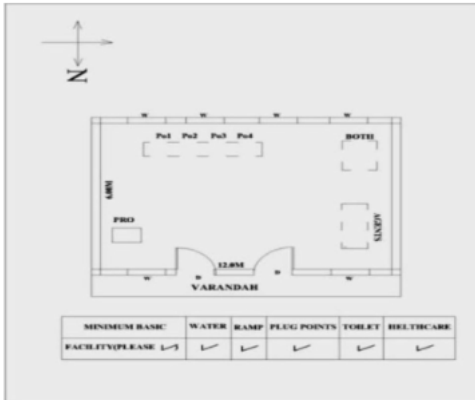

Google Map View

Polling Station Building Front View

Polling Station Front View

Cad View

Key MAP View

1 பெயர் : கீர்த்தனா தந்தையின் பெயர்: ரவி வீட்டு எண் : 1 வயது : 24 பாலினம் : பெண் Photo is available	WDZ2386092	2 பெயர் : முத்தான - தந்தையின் பெயர்: நாச்சி - வீட்டு எண் : 3 வயது : 66 பாலினம் : ஆண் Photo is available	GDR3188224	3 பெயர் : நாச்சுமான் - கணவர் பெயர்: வடிவேல் - வீட்டு எண் : 3 வயது : 39 பாலினம் : பெண் Photo is available	WDZ1424738
4 பெயர் : கோபாலகிருஷ்ணன் - தந்தையின் பெயர்: காளியப்பன் - வீட்டு எண் : 3 வயது : 37 பாலினம் : ஆண் Photo is available	WDZ0484667	5 பெயர் : சுகதி - கணவர் பெயர்: சேகர் - வீட்டு எண் : 3-56 வயது : 41 பாலினம் : பெண் Photo is available	GDR3188810	6 பெயர் : வடிவேல் - தந்தையின் பெயர்: காளிமுத்து - வீட்டு எண் : 3A வயது : 43 பாலினம் : ஆண் Photo is available	GDR3188448
7 பெயர் : வசந்தி - கணவர் பெயர்: முத்துசாமி - வீட்டு எண் : 4 வயது : 47 பாலினம் : பெண் Photo is available	GDR3284353	8 பெயர் : தேவக்குமார் - தந்தையின் பெயர்: ரத்தினசாமி - வீட்டு எண் : 4 வயது : 28 பாலினம் : ஆண் Photo is available	WDZ1860915	9 பெயர் : அபிராமி கணவர் பெயர்: விக்னேஸ்வரன் வீட்டு எண் : 4 வயது : 26 பாலினம் : பெண் Photo is available	WRK3331253
10 பெயர் : பிரந்தா தந்தையின் பெயர்: ரத்தினசாமி வீட்டு எண் : 4 வயது : 24 பாலினம் : பெண் Photo is available	WRK3331162	11 பெயர் : பாரதி கண்ணம்மா கணவர் பெயர்: ஆனந்த் வீட்டு எண் : 4 /1 வயது : 28 பாலினம் : பெண் Photo is available	WDZ2487403	12 பெயர் : நிவேதா தந்தையின் பெயர்: முருகன் வீட்டு எண் : 4ஏ வயது : 23 பாலினம் : பெண் Photo is available	WDZ2387066
13 பெயர் : மகாளி கணவர் பெயர்: பாலன் வீட்டு எண் : 5 வயது : 60 பாலினம் : பெண் Photo is available	WDZ2389757	14 பெயர் : வேலுமணி தந்தையின் பெயர்: கோவிந்தசாமி வீட்டு எண் : 5 வயது : 56 பாலினம் : ஆண் Photo is available	WDZ1896521	15 பெயர் : நாகராஜ் தந்தையின் பெயர்: பாலன் வீட்டு எண் : 5 வயது : 42 பாலினம் : ஆண் Photo is available	WDZ2326742
16 பெயர் : ஆனந்தி தந்தையின் பெயர்: ராஜேந்திரன் வீட்டு எண் : 5 வயது : 29 பாலினம் : பெண் Photo is available	WDZ2701183	17 பெயர் : தீபா கணவர் பெயர்: நாகராஜ் வீட்டு எண் : 5 வயது : 28 பாலினம் : பெண் Photo is available	WDZ2587350	18 பெயர் : கணபதி தந்தையின் பெயர்: ராஜேந்திரன் வீட்டு எண் : 5 வயது : 27 பாலினம் : ஆண் Photo is available	WDZ1896539
19 பெயர் : குணசேகரன் தாயின் பெயர்: தெய்வானை வீட்டு எண் : 05 வயது : 26 பாலினம் : ஆண் Photo is available	WDZ2386563	20 பெயர் : சுகா தந்தையின் பெயர்: ராஜன் வீட்டு எண் : 6 வயது : 28 பாலினம் : பெண் Photo is available	WDZ1896430	21 பெயர் : கவிதா கணவர் பெயர்: விஸ்வநாதன் வீட்டு எண் : 8 வயது : 35 பாலினம் : பெண் Photo is available	WDZ1896489
22 பெயர் : பூங்கொடி கணவர் பெயர்: குணசேகரன் வீட்டு எண் : 8 வயது : 30 பாலினம் : பெண் Photo is available	WDZ1896505	23 பெயர் : மணிகண்டன் - தந்தையின் பெயர்: மாரிமுத்து - வீட்டு எண் : 9 வயது : 28 பாலினம் : ஆண் Photo is available	WDZ1860907	24 பெயர் : லட்சுமணன் தந்தையின் பெயர்: ராஜ் வீட்டு எண் : 10 வயது : 23 பாலினம் : ஆண் Photo is available	WDZ2385979
25 பெயர் : ராமசாமி தந்தையின் பெயர்: ராஜ் வீட்டு எண் : 10 வயது : 23 பாலினம் : ஆண் Photo is available	WDZ2385920	S 26 பெயர் : கனேசன் - தந்தையின் பெயர்: நாச்சிமுத்து - வீட்டு எண் : 11 வயது : 44 பாலினம் : ஆண் DELETED	WDZ1259233	27 பெயர் : ஆறுமுகம் - தந்தையின் பெயர்: சின்னபழனி - வீட்டு எண் : 11-84 வயது : 48 பாலினம் : ஆண் Photo is available	GDR3188885
S 28 பெயர் : வீரக்குமார் தந்தையின் பெயர்: நாச்சிமுத்து - வீட்டு எண் : 11/87 வயது : 49 பாலினம் : ஆண் DELETED	WDZ2180263	29 பெயர் : முத்துசாமி - தந்தையின் பெயர்: சென்னியப்பன் - வீட்டு எண் : 11-102 வயது : 44 பாலினம் : ஆண் Photo is available	GDR3188943	30 பெயர் : கு.அம்முலு கணவர் பெயர்: குட்டியப்பன் - வீட்டு எண் : 13 வயது : 57 பாலினம் : பெண் Photo is available	WDZ2023737