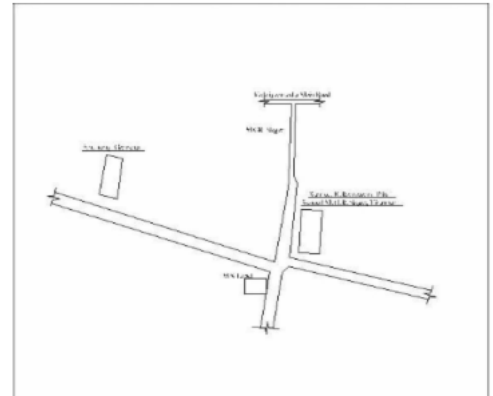

வாக்காளர் பதிவு அலுவலரின்
கையொப்பம்

Nazri Naksha

Google Map View

Polling Station Building Front View

Polling Station Front View

Cad View

Key MAP View

சட்டமன்றத் தொகுதியின் எண் மற்றும் பெயர் : 114-திருப்பூர் (தெற்கு)