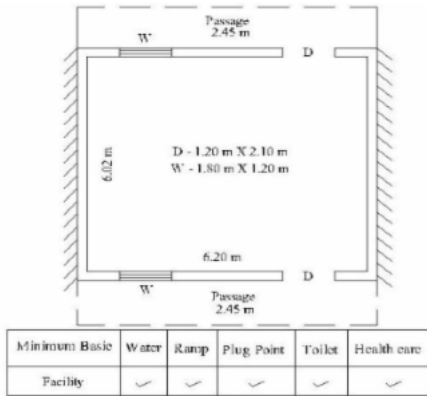

வாக்காளர் பதிவு அலுவலரின்
கையொப்பம்

Nazri Naksha

Google Map View

Polling Station Building Front View

Polling Station Front View

Cad View

Key MAP View

சட்டமன்றத் தொகுதியின் எண் மற்றும் பெயர் : 114-திருப்பூர் (தெற்கு)