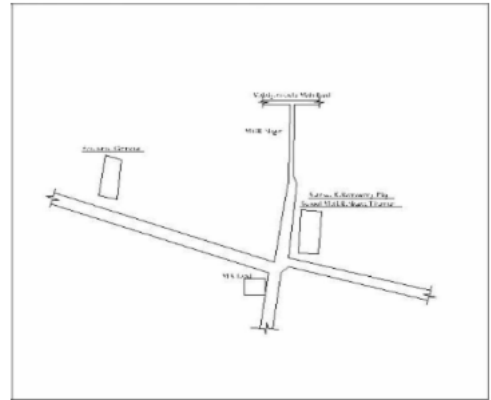

Key MAP View