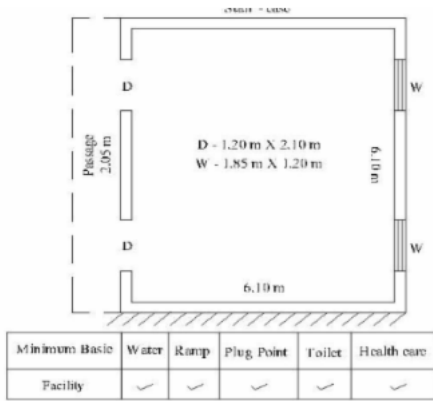

Google Map View

Polling Station Building Front View

Polling Station Front View

Cad View

Key MAP View

1	WDZ2383982	பெயர் : செல்வராஜ் தந்தையின் பெயர்: காயம்பூ பிள்ளை வீட்டு எண் : 1 வயது : 70 பாலினம் : ஆண்	Photo is available	2	WDZ1712389	பெயர் : மீனாம்பிகை - கணவர் பெயர்: மருதமுத்து - வீட்டு எண் : 1 வயது : 68 பாலினம் : பெண்	Photo is available	3	WDZ0027797	பெயர் : உதயசூரியன் - தந்தையின் பெயர்: பெரியசாமி - வீட்டு எண் : 1 வயது : 68 பாலினம் : ஆண்	Photo is available
4	WDZ0031146	பெயர் : பழனிமாமாள் - கணவர் பெயர்: ராமசாமி - வீட்டு எண் : 1 வயது : 66 பாலினம் : பெண்	Photo is available	5	WDZ0027771	பெயர் : அற்புதம் - கணவர் பெயர்: கோபால் - வீட்டு எண் : 1 வயது : 65 பாலினம் : பெண்	Photo is available	6	WDZ2029767	பெயர் : விமலா - கணவர் பெயர்: லுந்துசாமி - வீட்டு எண் : 1 வயது : 64 பாலினம் : பெண்	Photo is available
7	WDZ0027680	பெயர் : சரஸ்வதி - கணவர் பெயர்: கண்ணப்பன் - வீட்டு எண் : 1 வயது : 63 பாலினம் : பெண்	Photo is available	8	WDZ2384246	பெயர் : லக்ஷ்மி கணவர் பெயர்: செல்வராஜ் வீட்டு எண் : 1 வயது : 50 பாலினம் : பெண்	Photo is available	9	WDZ0027383	பெயர் : மகேஸ்வரி - கணவர் பெயர்: மேகன்ராஜ் - வீட்டு எண் : 1 வயது : 48 பாலினம் : பெண்	Photo is available
10	WDZ0931386	பெயர் : மணிகண்டன் - தந்தையின் பெயர்: சுப்ரமணி - வீட்டு எண் : 1 வயது : 47 பாலினம் : ஆண்	Photo is available	11	WDZ1286541	பெயர் : லலிதா - கணவர் பெயர்: கிருஷ்ணன் - வீட்டு எண் : 1 வயது : 46 பாலினம் : பெண்	Photo is available	12	WDZ1286319	பெயர் : முகமது இஸ்மாயில் பாஷா - தந்தையின் பெயர்: முஹமது செரீப் - வீட்டு எண் : 1 வயது : 46 பாலினம் : ஆண்	Photo is available
13	WDZ1712561	பெயர் : வேலுச்சாமி - தந்தையின் பெயர்: முத்தான் - வீட்டு எண் : 1 வயது : 45 பாலினம் : ஆண்	Photo is available	14	WDZ0027151	பெயர் : சபாஷினி கணவர் பெயர்: பாலகிருஷ்ணன் வீட்டு எண் : 1 வயது : 44 பாலினம் : பெண்	Photo is available	15	WDZ0027789	பெயர் : வேலுமணி - தந்தையின் பெயர்: கோபால் - வீட்டு எண் : 1 வயது : 43 பாலினம் : ஆண்	Photo is available
16	WDZ1286012	பெயர் : ராம்பாபு சிங் - தந்தையின் பெயர்: கிரேஷ்பிரசாத் சிங் - வீட்டு எண் : 1 வயது : 42 பாலினம் : ஆண்	Photo is available	17	WDZ0026526	பெயர் : ரமேஷ்குமார் - தந்தையின் பெயர்: ராமமூர்த்தி - வீட்டு எண் : 1 வயது : 40 பாலினம் : ஆண்	Photo is available	18	WDZ1996792	பெயர் : கிரிஷ்ணவேணி கணவர் பெயர்: சுரேஷ் வீட்டு எண் : 1 வயது : 40 பாலினம் : பெண்	Photo is available
19	WDZ0931378	பெயர் : ஜெயந்தி - கணவர் பெயர்: மணிகண்டன் - வீட்டு எண் : 1 வயது : 39 பாலினம் : பெண்	Photo is available	20	WDZ1286301	பெயர் : ரம்ஜான் - கணவர் பெயர்: முகமது இஸ்மாயில் பாஷா - வீட்டு எண் : 1 வயது : 37 பாலினம் : பெண்	Photo is available	21	WDZ1286608	பெயர் : ராவிடா - தந்தையின் பெயர்: அகமது இப்ராஹீம் - வீட்டு எண் : 1 வயது : 36 பாலினம் : பெண்	Photo is available
22	WDZ1286574	பெயர் : பெனாசிர் - தந்தையின் பெயர்: அகமது இப்ராஹீம் - வீட்டு எண் : 1 வயது : 36 பாலினம் : பெண்	Photo is available	23	WDZ1286129	பெயர் : சிவராம்கிருஷ்ணன் - தந்தையின் பெயர்: அண்ணாதுரை - வீட்டு எண் : 1 வயது : 36 பாலினம் : ஆண்	Photo is available	24	WDZ0822254	பெயர் : அசோக்குமார் - தந்தையின் பெயர்: பாலசுப்பரமணி - வீட்டு எண் : 1 வயது : 36 பாலினம் : ஆண்	Photo is available
25	WDZ2450278	பெயர் : மகாலட்சுமி கணவர் பெயர்: ஐயப்பன் வீட்டு எண் : 1 வயது : 36 பாலினம் : பெண்	Photo is available	# 26	SUU1092899	பெயர் : அமுதா அ கணவர் பெயர்: வெற்றிச்செல்வன் - வீட்டு எண் : 01 ஏ வி எஸ் இல்லம் வயது : 36 பாலினம் : பெண்	Photo is available	# 27	SUU0385914	பெயர் : வெற்றிச்செல்வன் அ தந்தையின் பெயர்: அண்ணாதுரை - வீட்டு எண் : 1 வயது : 34 பாலினம் : ஆண்	Photo is available
28	WDZ1286558	பெயர் : தேன்மொழி - தந்தையின் பெயர்: கிருஷ்ணன் - வீட்டு எண் : 1 வயது : 32 பாலினம் : பெண்	Photo is available	29	WDZ1286475	பெயர் : பாரதி - தந்தையின் பெயர்: பழனிமுருகன் - வீட்டு எண் : 1 வயது : 31 பாலினம் : பெண்	Photo is available	30	WDZ1286616	பெயர் : பிரபாகரன் - தந்தையின் பெயர்: குமார் - வீட்டு எண் : 1 வயது : 30 பாலினம் : ஆண்	Photo is available