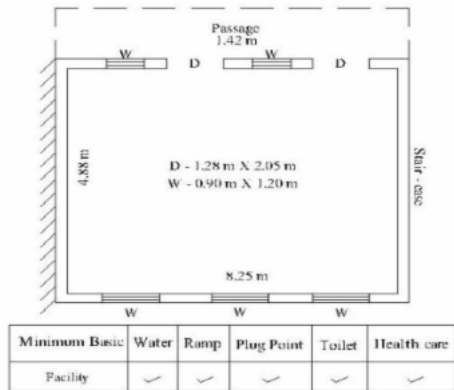

Cad View

Key MAP View