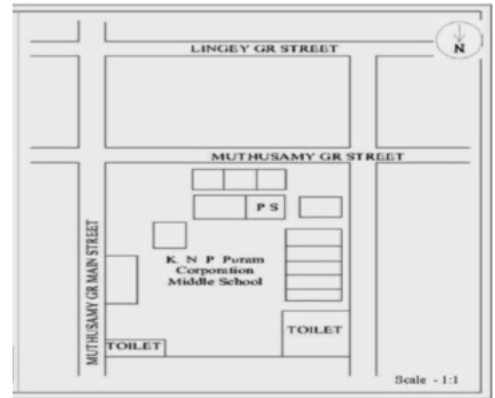

Google Map View

Polling Station Building Front View

Elevation

Polling Station Front View

Elevation

Cad View

Key MAP View

1	WDZ1166495	பெயர் : சுப்புலட்சுமி - கணவர் பெயர்: செல்லமுத்து - வீட்டு எண் : 1 வயது : 84 பாலினம் : பெண்	Photo is available	2	WDZ1291392	பெயர் : அப்துல் கபூர் - தந்தையின் பெயர்: அப்துல் ரஹ்மான் - வீட்டு எண் : 1 வயது : 74 பாலினம் : ஆண்	Photo is available	3	WDZ0935627	பெயர் : சுபாஷ் சந்து சோர்டியா - தந்தையின் பெயர்: தன்சுக் தாஸ் சோர்டியா - வீட்டு எண் : 1 வயது : 66 பாலினம் : ஆண்	Photo is available
4	WDZ0773333	பெயர் : நாகராசன் - தாயின் பெயர்: சுப்புலட்சுமி - வீட்டு எண் : 1 வயது : 63 பாலினம் : ஆண்	Photo is available	5	GDR3125192	பெயர் : ஈஸ்வரன் - தந்தையின் பெயர்: சென்னியப்பன் - வீட்டு எண் : 1 வயது : 62 பாலினம் : ஆண்	Photo is available	6	WDZ0935593	பெயர் : சஞ்சலதா சோர்டியா - கணவர் பெயர்: சுபாஸ் சந்த் சோர்டியா - வீட்டு எண் : 1 வயது : 61 பாலினம் : பெண்	Photo is available
7	WDZ0824805	பெயர் : தன்பாணி - தந்தையின் பெயர்: நடராஜ் - வீட்டு எண் : 1 வயது : 57 பாலினம் : ஆண்	Photo is available	8	WDZ1447499	பெயர் : சகுந்தலா - கணவர் பெயர்: முருகன் - வீட்டு எண் : 1 வயது : 56 பாலினம் : பெண்	Photo is available	9	WDZ2564375	பெயர் : தேவேந்தர் குமார் டாக தாயின் பெயர்: மஞ்சுதேவி டாகா வீட்டு எண் : 1 வயது : 45 பாலினம் : ஆண்	Photo is available
# 10	WDZ0367664	பெயர் : செந்தில் - தந்தையின் பெயர்: சுருளிராஜன் - வீட்டு எண் : 1 வயது : 50 பாலினம் : ஆண்	Photo is available	# 11	WDZ0367672	பெயர் : சத்யப் பிரியா - கணவர் பெயர்: செந்தில் - வீட்டு எண் : 1 வயது : 39 பாலினம் : பெண்	Photo is available	12	WDZ2564383	பெயர் : நிது டாக கணவர் பெயர்: தேவேந்தர் குமார் டாக வீட்டு எண் : 1 வயது : 43 பாலினம் : பெண்	Photo is available
13	WDZ1640184	பெயர் : உஷாதேவி - கணவர் பெயர்: ராமன் - வீட்டு எண் : 1 வயது : 42 பாலினம் : பெண்	Photo is available	14	WDZ0935502	பெயர் : மோகனப் பிரியா - கணவர் பெயர்: பாலச்சந்திரன் - வீட்டு எண் : 1 வயது : 37 பாலினம் : பெண்	Photo is available	15	WDZ2564391	பெயர் : வித்யா தீஷா தந்தையின் பெயர்: மதன்பாபு வீட்டு எண் : 1 வயது : 21 பாலினம் : ஆண்	Photo is available
16	WDZ2039618	பெயர் : உதயகுமார் - தந்தையின் பெயர்: செல்லமுத்து - வீட்டு எண் : 1-206 வயது : 62 பாலினம் : ஆண்	Photo is available	17	GDR2047546	பெயர் : லதா - கணவர் பெயர்: உதயகுமார் - வீட்டு எண் : 1-206 வயது : 52 பாலினம் : பெண்	Photo is available	18	WDZ2646693	பெயர் : யுக் டாகா தந்தையின் பெயர்: தேவேந்தர் குமார் டாகா வீட்டு எண் : 1, லிக் கௌண்டர் தெரு வயது : 20 பாலினம் : ஆண்	Photo is available
19	GDR3343555	பெயர் : இளங்கோவன் - தந்தையின் பெயர்: அர்ஜுனன் - வீட்டு எண் : 2 வயது : 51 பாலினம் : ஆண்	Photo is available	20	GDR3345006	பெயர் : செல்வலட்சுமி - கணவர் பெயர்: இளங்கோவன் - வீட்டு எண் : 2 வயது : 47 பாலினம் : பெண்	Photo is available	21	WDZ2322915	பெயர் : பவித்ரா முகி தந்தையின் பெயர்: வீரேஸ்வரன் வீட்டு எண் : 2 வயது : 25 பாலினம் : பெண்	Photo is available
22	WDZ0367680	பெயர் : தீபக் குமார் சாவ்லா சரஞ்சீத் சாவ்லா தந்தையின் பெயர்: சரணஜீத் சாவ்லா - வீட்டு எண் : 2-5 வயது : 50 பாலினம் : ஆண்	Photo is available	23	WDZ0367698	பெயர் : தீபாலீசாவ்லா - கணவர் பெயர்: தீபக்சாவ்லா - வீட்டு எண் : 2-5 வயது : 45 பாலினம் : பெண்	Photo is available	24	WDZ1640358	பெயர் : ராஜேந்திரன் - தந்தையின் பெயர்: ஆறுமுகம் - வீட்டு எண் : 2-8 வயது : 87 பாலினம் : ஆண்	Photo is available
25	WDZ1715416	பெயர் : திலகவதி சுரேஸ் கணவர் பெயர்: சுரேஸ் - வீட்டு எண் : 2A வயது : 42 பாலினம் : பெண்	Photo is available	26	GDR3124351	பெயர் : பாஸ்கரன் - தந்தையின் பெயர்: பாபு - வீட்டு எண் : 3 வயது : 61 பாலினம் : ஆண்	Photo is available	27	GDR3124393	பெயர் : சித்ரா - கணவர் பெயர்: பாஸ்கரன் - வீட்டு எண் : 3 வயது : 55 பாலினம் : பெண்	Photo is available
28	WDZ0935940	பெயர் : செல்வம் - தந்தையின் பெயர்: கந்தசாமி - வீட்டு எண் : 3 வயது : 48 பாலினம் : ஆண்	Photo is available	29	WDZ1291012	பெயர் : முகமது இதரிஸ் - தந்தையின் பெயர்: முகமது ஆலாம் - வீட்டு எண் : 3 வயது : 35 பாலினம் : ஆண்	Photo is available	30	WDZ1447523	பெயர் : சையது காலிதா - தந்தையின் பெயர்: முகமது இப்ராஹீம் - வீட்டு எண் : 3 வயது : 34 பாலினம் : பெண்	Photo is available