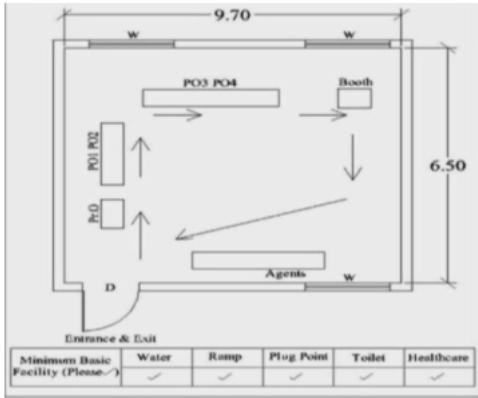

Google Map View

Polling Station Building Front View

Elevation

Polling Station Front View

Elevation

Cad View

Key MAP View

1	WDZ1166495	பெயர் : சுப்புலட்சுமி - கணவர் பெயர்: செல்லமுத்து - வீட்டு எண் : 1 வயது : 84 பாலினம் : பெண்	Photo is available	2	WDZ1291392	பெயர் : அப்துல் கபூர் - தந்தையின் பெயர்: அப்துல் ரஹ்மான் - வீட்டு எண் : 1 வயது : 74 பாலினம் : ஆண்	Photo is available	3	WDZ0935627	பெயர் : சுபாஷ் சந்து சோர்டியா - தந்தையின் பெயர்: தன்சுக் தாஸ் சோர்டியா - வீட்டு எண் : 1 வயது : 66 பாலினம் : ஆண்	Photo is available
4	WDZ0773333	பெயர் : நாகராசன் - தாயின் பெயர்: சுப்புலட்சுமி - வீட்டு எண் : 1 வயது : 63 பாலினம் : ஆண்	Photo is available	5	GDR3125192	பெயர் : ஈஸ்வரன் - தந்தையின் பெயர்: சென்னியப்பன் - வீட்டு எண் : 1 வயது : 62 பாலினம் : ஆண்	Photo is available	6	WDZ0935593	பெயர் : சஞ்சலதா சோர்டியா - கணவர் பெயர்: சுபாஸ் சந்த் சோர்டியா - வீட்டு எண் : 1 வயது : 61 பாலினம் : பெண்	Photo is available
7	WDZ0824805	பெயர் : தன்பாணி - தந்தையின் பெயர்: நடராஜ் - வீட்டு எண் : 1 வயது : 57 பாலினம் : ஆண்	Photo is available	8	WDZ1447499	பெயர் : சகுந்தலா - கணவர் பெயர்: முருகன் - வீட்டு எண் : 1 வயது : 56 பாலினம் : பெண்	Photo is available	9	WDZ2564375	பெயர் : தேவேந்தர் குமார் டாக தாயின் பெயர்: மஞ்சுதேவி டாகா வீட்டு எண் : 1 வயது : 45 பாலினம் : ஆண்	Photo is available
# 10	WDZ0367664	பெயர் : செந்தில் - தந்தையின் பெயர்: சுருளிராஜன் - வீட்டு எண் : 1 வயது : 50 பாலினம் : ஆண்	Photo is available	# 11	WDZ0367672	பெயர் : சத்யப் பிரியா - கணவர் பெயர்: செந்தில் - வீட்டு எண் : 1 வயது : 39 பாலினம் : பெண்	Photo is available	12	WDZ2564383	பெயர் : நிது டாக கணவர் பெயர்: தேவேந்தர் குமார் டாக வீட்டு எண் : 1 வயது : 43 பாலினம் : பெண்	Photo is available
13	WDZ1640184	பெயர் : உஷாதேவி - கணவர் பெயர்: ராமன் - வீட்டு எண் : 1 வயது : 42 பாலினம் : பெண்	Photo is available	14	WDZ0935502	பெயர் : மோகனப் பிரியா - கணவர் பெயர்: பாலச்சந்திரன் - வீட்டு எண் : 1 வயது : 37 பாலினம் : பெண்	Photo is available	15	WDZ2564391	பெயர் : வித்யா தீஷா தந்தையின் பெயர்: மதன்பாபு வீட்டு எண் : 1 வயது : 21 பாலினம் : ஆண்	Photo is available
16	WDZ2039618	பெயர் : உதயகுமார் - தந்தையின் பெயர்: செல்லமுத்து - வீட்டு எண் : 1-206 வயது : 62 பாலினம் : ஆண்	Photo is available	17	GDR2047546	பெயர் : லதா - கணவர் பெயர்: உதயகுமார் - வீட்டு எண் : 1-206 வயது : 52 பாலினம் : பெண்	Photo is available	18	WDZ2646693	பெயர் : யுக் டாகா தந்தையின் பெயர்: தேவேந்தர் குமார் டாகா வீட்டு எண் : 1, லிக் கௌண்டர் தெரு வயது : 20 பாலினம் : ஆண்	Photo is available
19	GDR3343555	பெயர் : இளங்கோவன் - தந்தையின் பெயர்: அர்ஜுனன் - வீட்டு எண் : 2 வயது : 51 பாலினம் : ஆண்	Photo is available	20	GDR3345006	பெயர் : செல்வலட்சுமி - கணவர் பெயர்: இளங்கோவன் - வீட்டு எண் : 2 வயது : 47 பாலினம் : பெண்	Photo is available	21	WDZ2322915	பெயர் : பவித்ரா முகி தந்தையின் பெயர்: வீரேஸ்வரன் வீட்டு எண் : 2 வயது : 25 பாலினம் : பெண்	Photo is available
22	WDZ0367680	பெயர் : தீபக் குமார் சாவ்லா சரஞ்சீத் சாவ்லா தந்தையின் பெயர்: சரணஜீத் சாவ்லா - வீட்டு எண் : 2-5 வயது : 50 பாலினம் : ஆண்	Photo is available	23	WDZ0367698	பெயர் : தீபாலீசாவ்லா - கணவர் பெயர்: தீபக்சாவ்லா - வீட்டு எண் : 2-5 வயது : 45 பாலினம் : பெண்	Photo is available	24	WDZ1640358	பெயர் : ராஜேந்திரன் - தந்தையின் பெயர்: ஆறுமுகம் - வீட்டு எண் : 2-8 வயது : 87 பாலினம் : ஆண்	Photo is available
25	WDZ1715416	பெயர் : திலகவதி சுரேஸ் கணவர் பெயர்: சுரேஸ் - வீட்டு எண் : 2A வயது : 42 பாலினம் : பெண்	Photo is available	26	GDR3124351	பெயர் : பாஸ்கரன் - தந்தையின் பெயர்: பாபு - வீட்டு எண் : 3 வயது : 61 பாலினம் : ஆண்	Photo is available	27	GDR3124393	பெயர் : சித்ரா - கணவர் பெயர்: பாஸ்கரன் - வீட்டு எண் : 3 வயது : 55 பாலினம் : பெண்	Photo is available
28	WDZ0935940	பெயர் : செல்வம் - தந்தையின் பெயர்: கந்தசாமி - வீட்டு எண் : 3 வயது : 48 பாலினம் : ஆண்	Photo is available	29	WDZ1291012	பெயர் : முகமது இதரிஸ் - தந்தையின் பெயர்: முகமது ஆலாம் - வீட்டு எண் : 3 வயது : 35 பாலினம் : ஆண்	Photo is available	30	WDZ1447523	பெயர் : சையது காலிதா - தந்தையின் பெயர்: முகமது இப்ராஹீம் - வீட்டு எண் : 3 வயது : 34 பாலினம் : பெண்	Photo is available