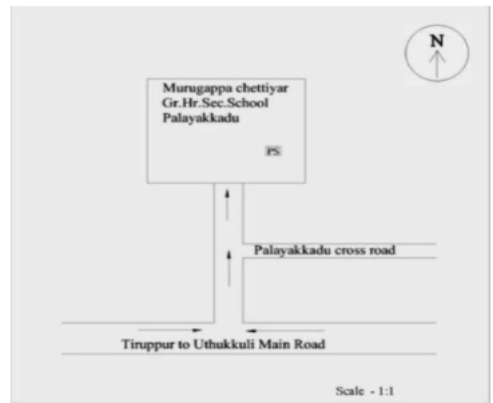

Key MAP View