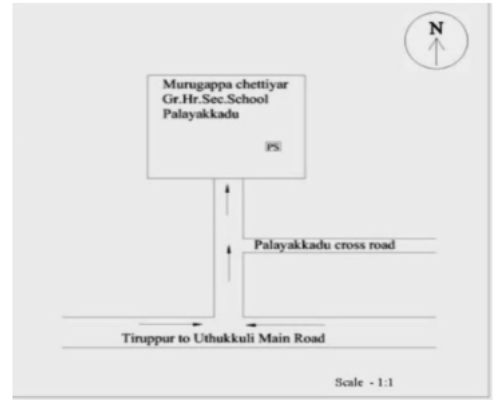

Google Map View

Polling Station Building Front View

Polling Station Front View

Cad View

Key MAP View

சட்டமன்றத் தொகுதியின் எண் மற்றும் பெயர் : 114-திருப்பூர் (தெற்கு)
பிரிவு எண் மற்றும் பெயர் : 1-திருப்பூர் (மா), என்ஜூஆர்நகர் 1வது வீதி வார்டுஎண்.35