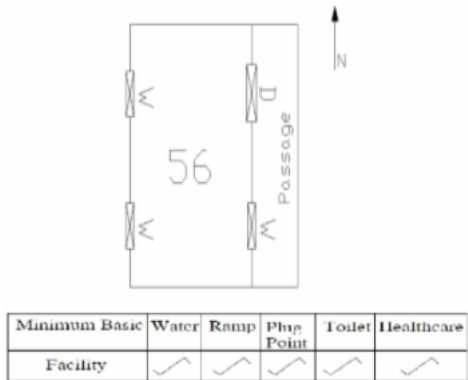

வாக்காளர் பதிவு அலுவலரின்
கையொப்பம்

Nazri Naksha

Google Map View

Polling Station Building Front View

Polling Station Front View

Cad View

Key MAP View

| | | | | | | | | | | | |
|----|------------|---|--------------------|----|------------|--|--------------------|----|------------|---|--------------------|
| 1 | WDZ0557975 | பெயர் : ஜெயலட்சுமி - கணவர் பெயர்: சாமியப்பன் - வீட்டு எண் : 1 வயது : 61 பாலினம் : பெண் | Photo is available | 2 | WDZ2713162 | பெயர் : மாதேஸ்வரி கணவர் பெயர்: தங்கராஜ் வீட்டு எண் : 1 வயது : 53 பாலினம் : பெண் | Photo is available | 3 | WDZ0423871 | பெயர் : தியாகராஜ் - தந்தையின் பெயர்: சுப்ரமணியன் - வீட்டு எண் : 1 வயது : 52 பாலினம் : ஆண் | Photo is available |
| 4 | WDZ0945055 | பெயர் : பற்குணன் பொ தந்தையின் பெயர்: பொன்னாக்கவுண்டர் - வீட்டு எண் : 1 வயது : 45 பாலினம் : ஆண் | Photo is available | 5 | GDR6698153 | பெயர் : செந்தில்குமார் - தந்தையின் பெயர்: சாமியப்பன் - வீட்டு எண் : 1 வயது : 43 பாலினம் : ஆண் | Photo is available | 6 | WDZ1173707 | பெயர் : கனிமொழி - கணவர் பெயர்: செந்தில்குமார் - வீட்டு எண் : 1 வயது : 35 பாலினம் : பெண் | Photo is available |
| 7 | WDZ1718550 | பெயர் : கார்த்திகா - தந்தையின் பெயர்: கணேசன் - வீட்டு எண் : 1 வயது : 34 பாலினம் : பெண் | Photo is available | 8 | WDZ0946970 | பெயர் : விவேகானந்தன் - தந்தையின் பெயர்: தங்கராஜ் - வீட்டு எண் : 1 வயது : 33 பாலினம் : ஆண் | Photo is available | 9 | WDZ1718311 | பெயர் : அகிலா - தந்தையின் பெயர்: அண்ணாதுரை - வீட்டு எண் : 1 வயது : 29 பாலினம் : பெண் | Photo is available |
| 10 | WDZ1918523 | பெயர் : ப்ரீத்தா தந்தையின் பெயர்: விஜயகுமார் வீட்டு எண் : 1 வயது : 27 பாலினம் : பெண் | Photo is available | 11 | WDZ2713154 | பெயர் : தங்கராஜ் க தந்தையின் பெயர்: கருப்பநாயக்கர் வீட்டு எண் : 1/1 வயது : 67 பாலினம் : ஆண் | Photo is available | 12 | WDZ0052001 | பெயர் : முருகேஷன் - தந்தையின் பெயர்: காசி - வீட்டு எண் : 1-1 வயது : 48 பாலினம் : ஆண் | Photo is available |
| 13 | WDZ1718568 | பெயர் : லாவன்யா - கணவர் பெயர்: லோகநாதன் - வீட்டு எண் : 1-1 வயது : 34 பாலினம் : பெண் | Photo is available | 14 | WDZ0294504 | பெயர் : சித்ரா - கணவர் பெயர்: முருகேஷன் - வீட்டு எண் : 1-1A வயது : 46 பாலினம் : பெண் | Photo is available | 15 | WDZ1718386 | பெயர் : மைதிலி செளந்தர்யா - கணவர் பெயர்: அஸ்வத் சரவணன் - வீட்டு எண் : 1-2 வயது : 37 பாலினம் : பெண் | Photo is available |
| 16 | WDZ1301134 | பெயர் : அஸ்வத்சரவணன் - தந்தையின் பெயர்: பண்டிட் அசோக்பாரதி - வீட்டு எண் : 1-2 வயது : 37 பாலினம் : ஆண் | Photo is available | 17 | WDZ0557710 | பெயர் : பொன்விஷ்ணு தி அ தந்தையின் பெயர்: பண்டிட் அசோக் பாரதி - வீட்டு எண் : 1-2 வயது : 34 பாலினம் : ஆண் | Photo is available | 18 | WDZ2324515 | பெயர் : பத்மினி கணவர் பெயர்: லோகநாதன் வீட்டு எண் : 1ஏ வயது : 44 பாலினம் : பெண் | Photo is available |
| 19 | WDZ2784023 | பெயர் : சர்வேஷ் ராம் தந்தையின் பெயர்: லோகநாதன் வீட்டு எண் : 1ஏ வயது : 19 பாலினம் : ஆண் | Photo is available | 20 | WDZ0945626 | பெயர் : மதனகோபால் - தந்தையின் பெயர்: சுருளிஆண்டவன் - வீட்டு எண் : 2 வயது : 65 பாலினம் : ஆண் | Photo is available | 21 | WDZ2039402 | பெயர் : மொ கு மாரிமுத்து தந்தையின் பெயர்: குருசாமி - வீட்டு எண் : 2 வயது : 61 பாலினம் : ஆண் | Photo is available |
| 22 | WDZ0371757 | பெயர் : சந்துரு - தந்தையின் பெயர்: பெரியசாமி - வீட்டு எண் : 2 வயது : 42 பாலினம் : ஆண் | Photo is available | 23 | WDZ1809821 | பெயர் : ரேவதிப்பிரியா - தந்தையின் பெயர்: மாரிமுத்து - வீட்டு எண் : 2 வயது : 30 பாலினம் : பெண் | Photo is available | 24 | WDZ1918473 | பெயர் : கிருத்திகா தந்தையின் பெயர்: மதன கோபால் வீட்டு எண் : 2 வயது : 26 பாலினம் : பெண் | Photo is available |
| 25 | WDZ2473171 | பெயர் : பரத் குமார் தந்தையின் பெயர்: பாலாஜி வீட்டு எண் : 2 வயது : 25 பாலினம் : ஆண் | Photo is available | 26 | WDZ2376135 | பெயர் : சுகன்யா கணவர் பெயர்: சந்தோஷ் வீட்டு எண் : 2/4 பப்பைஸ் கோம்போந்த் பொன்னி ஸ்கூல வயது : 27 பாலினம் : பெண் | Photo is available | 27 | WDZ0592782 | பெயர் : மணி - தந்தையின் பெயர்: சொக்கலிங்கம் - வீட்டு எண் : 3 வயது : 75 பாலினம் : ஆண் | Photo is available |
| 28 | WDZ0592733 | பெயர் : வசந்தாராணி - கணவர் பெயர்: மணி - வீட்டு எண் : 3 வயது : 71 பாலினம் : பெண் | Photo is available | 29 | WDZ0592725 | பெயர் : லீலா பரணி - தந்தையின் பெயர்: மணி - வீட்டு எண் : 3 வயது : 39 பாலினம் : பெண் | Photo is available | 30 | WDZ0592717 | பெயர் : சூர்யபிரகாஸ் - தந்தையின் பெயர்: மணி - வீட்டு எண் : 3 வயது : 35 பாலினம் : ஆண் | Photo is available |