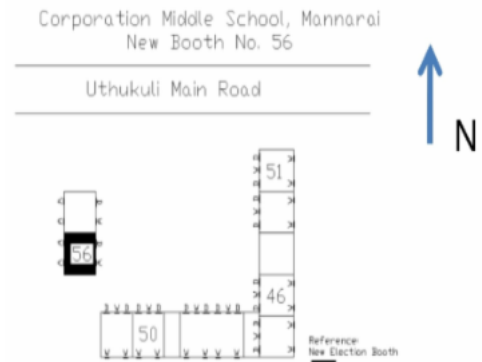

Key MAP View