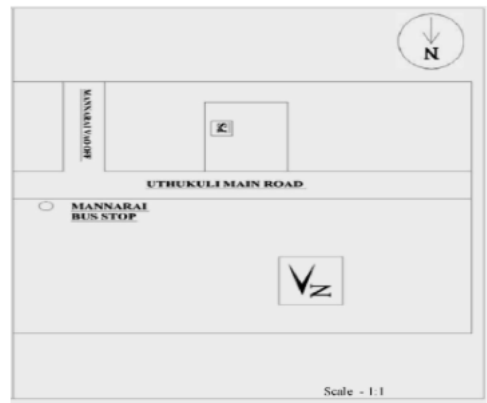

Cad View

Key MAP View