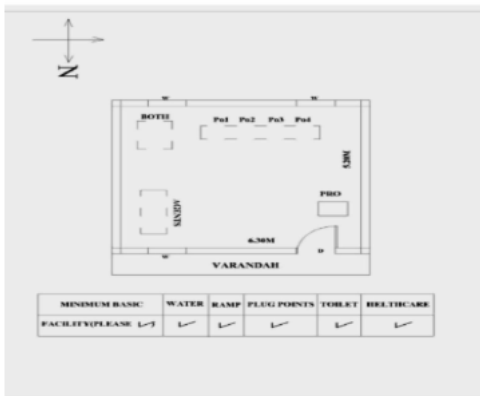

Cad View

Key MAP View