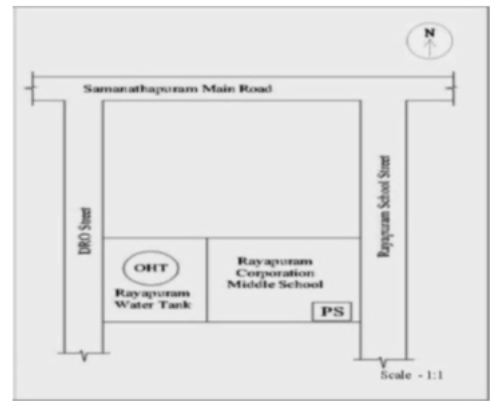

Cad View

Key MAP View