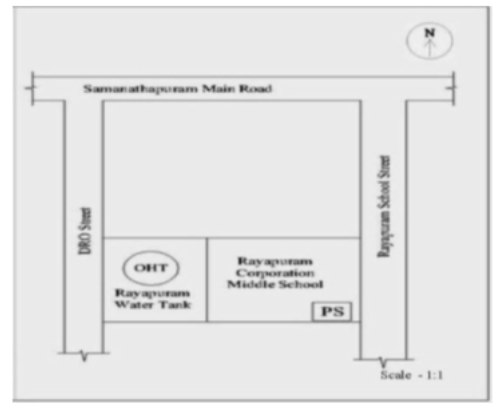

வாக்காளர் பதிவு அலுவலரின்
கையொப்பம்

Nazri Naksha

Google Map View

Polling Station Building Front View

Polling Station Front View

Cad View

Key MAP View

சட்டமன்றத் தொகுதியின் எண் மற்றும் பெயர் : 114-திருப்பூர் (தெற்கு)
பிரிவு எண் மற்றும் பெயர் : 1-திருப்பூர் (மா), அணைப்பாளையம் ரோடு, இந்திராநகர்வார்டுஎண்.37