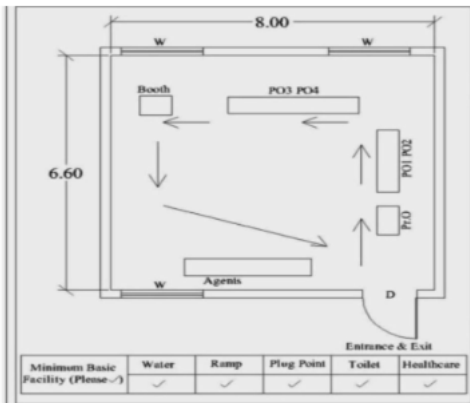

வாக்காளர் பதிவு அலுவலரின்
கையொப்பம்

Nazri Naksha

Google Map View

Polling Station Building Front View

Polling Station Front View

Cad View

Key MAP View

சட்டமன்றத் தொகுதியின் எண் மற்றும் பெயர் : 114-திருப்பூர் (தெற்கு)
பிரிவு எண் மற்றும் பெயர் : 1-திருப்பூர் (மா), அணைப்பாளையம் ரோடு, இந்திராநகர்வார்டுஎண்.37