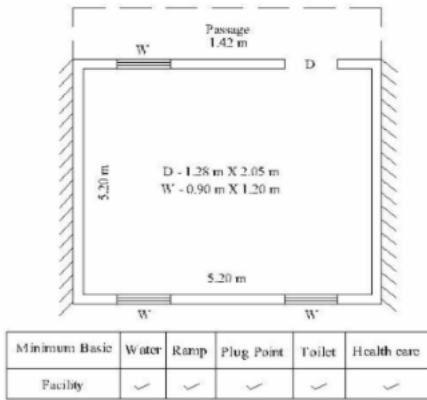

வாக்காளர் பதிவு அலுவலரின்
கையொப்பம்

Nazri Naksha

Google Map View

Polling Station Building Front View

Polling Station Front View

Cad View

Key MAP View

| | | |
|---|--|--|
| 1 பெயர் : பிரியகங்கா - தந்தையின் பெயர்: மாதாவன் - வீட்டு எண் : 0 வயது : 30 பாலினம் : ஆண் Photo is available RIV1793264 | 2 பெயர் : மேகா தந்தையின் பெயர்: சிவசாமி வீட்டு எண் : 0 வயது : 22 பாலினம் : பெண் Photo is available WDZ2525079 | 3 பெயர் : பாலசுப்பிரமணியம் - தந்தையின் பெயர்: ராமசாமி - வீட்டு எண் : 1 வயது : 58 பாலினம் : ஆண் Photo is available WDZ0813261 |
| 4 பெயர் : மோகன்ராஜ் - தந்தையின் பெயர்: வெள்ளிங்கிரி - வீட்டு எண் : 1 வயது : 54 பாலினம் : ஆண் Photo is available WDZ0009050 | 5 பெயர் : ராம்ஆனந்த் - தந்தையின் பெயர்: தங்கவேல் - வீட்டு எண் : 1 வயது : 52 பாலினம் : ஆண் Photo is available WDZ2017465 | 6 பெயர் : விஜி - தந்தையின் பெயர்: விஸ்வநாதன் - வீட்டு எண் : 1 வயது : 51 பாலினம் : ஆண் Photo is available WDZ1823194 |
| 7 பெயர் : ரேவதி - கணவர் பெயர்: கதிரவன் - வீட்டு எண் : 1 வயது : 45 பாலினம் : பெண் Photo is available WDZ0814475 | 8 பெயர் : சரிதா - கணவர் பெயர்: கோகிலன் - வீட்டு எண் : 1 வயது : 45 பாலினம் : பெண் Photo is available WDZ0766808 | 9 பெயர் : சாரம்மா - கணவர் பெயர்: சேகர் - வீட்டு எண் : 1 வயது : 44 பாலினம் : பெண் Photo is available WDZ0009639 |
| 10 பெயர் : பாசில் ராஜா - தந்தையின் பெயர்: முகமது அலி - வீட்டு எண் : 1 வயது : 33 பாலினம் : ஆண் Photo is available WDZ1269737 | # 11 பெயர் : ஸஜீனா தந்தையின் பெயர்: ஹனிபா - வீட்டு எண் : 1 வயது : 32 பாலினம் : பெண் Photo is available WDZ1270164 | 12 பெயர் : விமல் - தந்தையின் பெயர்: முருகேசன் - வீட்டு எண் : 1 வயது : 32 பாலினம் : ஆண் Photo is available WDZ1270453 |
| 13 பெயர் : விகாசினி தந்தையின் பெயர்: தங்கவேல் வீட்டு எண் : 1 வயது : 28 பாலினம் : பெண் Photo is available WDZ1911718 | 14 பெயர் : கோகிலன் - தந்தையின் பெயர்: சீனிவாசன் - வீட்டு எண் : 1-1 வயது : 47 பாலினம் : ஆண் Photo is available WDZ1153204 | 15 பெயர் : பால் பிரேம் குமார் - தந்தையின் பெயர்: பாலையா - வீட்டு எண் : 1-1 வயது : 42 பாலினம் : ஆண் Photo is available WDZ1702612 |
| 16 பெயர் : பிரபு - தந்தையின் பெயர்: பாலையா - வீட்டு எண் : 1-1 வயது : 36 பாலினம் : ஆண் Photo is available WDZ1702364 | 17 பெயர் : கோ ரூபிகா தந்தையின் பெயர்: கோகிலன் வீட்டு எண் : 1/1 வயது : 24 பாலினம் : பெண் Photo is available WDZ2661510 | 18 பெயர் : கார்த்தீஸ்வரன் கோ தந்தையின் பெயர்: கோகிலன் வீட்டு எண் : 1/1 வயது : 22 பாலினம் : ஆண் Photo is available WDZ2661502 |
| 19 பெயர் : சஹானா தந்தையின் பெயர்: கதிரவன் வீட்டு எண் : 1/1 வயது : 21 பாலினம் : பெண் Photo is available WDZ2560134 | 20 பெயர் : பசுலாள் - கணவர் பெயர்: ஷப்பீர்ஜான் - வீட்டு எண் : 1-2 வயது : 55 பாலினம் : பெண் Photo is available WDZ0007096 | 21 பெயர் : மனோஜ் ச தாயின் பெயர்: சசிகலா ச வீட்டு எண் : 1/2 வயது : 20 பாலினம் : ஆண் Photo is available WDZ2699817 |
| 22 பெயர் : நதியா - தந்தையின் பெயர்: கந்தசாமி - வீட்டு எண் : 1/6 வயது : 31 பாலினம் : பெண் Photo is available WFL1082577 | 23 பெயர் : அ.நந்தினி கணவர் பெயர்: அனோக் குமார் வீட்டு எண் : 1/9 வயது : 33 பாலினம் : பெண் Photo is available WDZ1959840 | 24 பெயர் : பத்மாவதி - கணவர் பெயர்: மாரிமுத்து - வீட்டு எண் : 1-13 வயது : 55 பாலினம் : பெண் Photo is available GDR5943980 |
| 25 பெயர் : சஞ்சய் மு தந்தையின் பெயர்: மூர்த்தி வீட்டு எண் : 1ஏ வயது : 20 பாலினம் : ஆண் Photo is available WDZ2703726 | 26 பெயர் : முத்துலட்சுமி - கணவர் பெயர்: முருகன் - வீட்டு எண் : 01 கணபதி மெடிக்ஸ் அருகில் வயது : 49 பாலினம் : பெண் Photo is available BGX1468883 | 27 பெயர் : ஈஸ்வரமூர்த்தி - தந்தையின் பெயர்: பெரியசாமி - வீட்டு எண் : 2 வயது : 71 பாலினம் : ஆண் Photo is available WDZ0009084 |
| 28 பெயர் : கிருஷ்ணன் - தந்தையின் பெயர்: பெருமாள் - வீட்டு எண் : 2 வயது : 45 பாலினம் : ஆண் Photo is available WDZ1433903 | 29 பெயர் : பழனிசாமி - தந்தையின் பெயர்: ஈஸ்வரமூர்த்தி - வீட்டு எண் : 2 வயது : 38 பாலினம் : ஆண் Photo is available WDZ0009076 | 30 பெயர் : ஹேமலதா - தந்தையின் பெயர்: கனகராஜ் - வீட்டு எண் : 2 வயது : 35 பாலினம் : பெண் Photo is available WDZ1767128 |