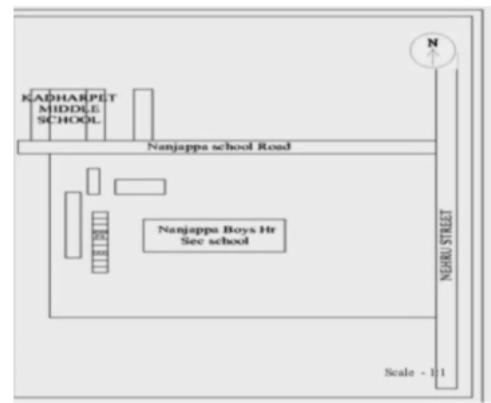

Google Map View

Polling Station Building Front View

Polling Station Front View

Elevation

Elevation

Cad View

Key MAP View

1	WDZ0424283	பெயர் : புஷ்பாவதி - கணவர் பெயர்: வரதராஜன் - வீட்டு எண் : 1 வயது : 56 பாலினம் : பெண்	Photo is available	2	WDZ1562222	பெயர் : கஸீல் - தந்தையின் பெயர்: ஷேக் அலாவுதீன் - வீட்டு எண் : 1 வயது : 55 பாலினம் : ஆண்	Photo is available	3	WDZ0381434	பெயர் : சரஸ்வதி - கணவர் பெயர்: லட்சுமணன் - வீட்டு எண் : 1 வயது : 53 பாலினம் : பெண்	Photo is available
4	WDZ0380808	பெயர் : அமுதா - கணவர் பெயர்: வீரமுத்து - வீட்டு எண் : 1 வயது : 49 பாலினம் : பெண்	Photo is available	5	GDR2550259	பெயர் : குமார் - தந்தையின் பெயர்: நடராஜ் - வீட்டு எண் : 1 வயது : 45 பாலினம் : ஆண்	Photo is available	6	WDZ0424267	பெயர் : சாவித்திரி - கணவர் பெயர்: மூர்த்தி - வீட்டு எண் : 1 வயது : 42 பாலினம் : பெண்	Photo is available
7	WDZ0380774	பெயர் : பரிமளா - கணவர் பெயர்: சக்திவேல் - வீட்டு எண் : 1 வயது : 41 பாலினம் : பெண்	Photo is available	8	WDZ0570796	பெயர் : மீனாட்சி - கணவர் பெயர்: பாண்டியன் - வீட்டு எண் : 1 வயது : 41 பாலினம் : பெண்	Photo is available	9	WDZ1562248	பெயர் : தேவி - கணவர் பெயர்: மணிகண்டன் - வீட்டு எண் : 1 வயது : 41 பாலினம் : பெண்	Photo is available
10	WDZ0381442	பெயர் : சூதா - தந்தையின் பெயர்: வீராசாமி - வீட்டு எண் : 1 வயது : 39 பாலினம் : பெண்	Photo is available	11	WDZ1185180	பெயர் : தங்கமணீ - தந்தையின் பெயர்: முத்துசாமி - வீட்டு எண் : 1 வயது : 37 பாலினம் : பெண்	Photo is available	12	WDZ0381426	பெயர் : கார்த்திக் - தந்தையின் பெயர்: விஜயக்குமார் - வீட்டு எண் : 1 வயது : 34 பாலினம் : ஆண்	Photo is available
# 13	WDZ1184787	பெயர் : ஜீவிதா சரவணன் தந்தையின் பெயர்: சரவணன் - வீட்டு எண் : 1 வயது : 34 பாலினம் : பெண்	Photo is available	14	WDZ1185172	பெயர் : துளசிமணி - கணவர் பெயர்: கோவிந்தசாமி - வீட்டு எண் : 1 வயது : 33 பாலினம் : பெண்	Photo is available	# 15	WDZ0977173	பெயர் : தங்கவள்ளி கருப்பையா கணவர் பெயர்: கருப்பையா - வீட்டு எண் : 1A வயது : 75 பாலினம் : பெண்	Photo is available
16	WDZ0977090	பெயர் : சித்ரா - கணவர் பெயர்: வள்ளி - வீட்டு எண் : 1a வயது : 42 பாலினம் : பெண்	Photo is available	17	WDZ2496305	பெயர் : மணிமாலா தந்தையின் பெயர்: ராஜேஷ் வீட்டு எண் : 1/17 வயது : 23 பாலினம் : பெண்	Photo is available	18	WDZ2702074	பெயர் : யோகேஷ் ஐ இதரர் பெயர்: சந்தியா யோ வீட்டு எண் : 1, சின்னன் நகர் வயது : 32 பாலினம் : ஆண்	Photo is available
19	WDZ1562065	பெயர் : மணிகண்டன் - தந்தையின் பெயர்: ராமசாமி - வீட்டு எண் : 1M வயது : 45 பாலினம் : ஆண்	Photo is available	20	WDZ2789451	பெயர் : சஞ்ஜித் ம தந்தையின் பெயர்: மணிகண்டன் ரா வீட்டு எண் : 1 எம் வயது : 24 பாலினம் : ஆண்	Photo is available	21	GDR3238490	பெயர் : மாரிமுத்து - தந்தையின் பெயர்: மாசாணம் - வீட்டு எண் : 2 வயது : 47 பாலினம் : ஆண்	Photo is available
22	WDZ0572107	பெயர் : கல்பனா - கணவர் பெயர்: கேசவன் - வீட்டு எண் : 2 வயது : 36 பாலினம் : பெண்	Photo is available	23	WDZ1833995	பெயர் : ராமசந்திரன் - தந்தையின் பெயர்: நாகராஜ் - வீட்டு எண் : 2 வயது : 35 பாலினம் : ஆண்	Photo is available	24	WDZ1184845	பெயர் : யோபுஅகஸ்டின் - தந்தையின் பெயர்: பிரகாசம் - வீட்டு எண் : 2 வயது : 32 பாலினம் : ஆண்	Photo is available
25	WDZ2571206	பெயர் : ஷாலினி தந்தையின் பெயர்: எட்வின் வீட்டு எண் : 2 வயது : 22 பாலினம் : பெண்	Photo is available	26	WDZ2615763	பெயர் : டிராவிட் தந்தையின் பெயர்: எட்வின் வீட்டு எண் : 2 வயது : 20 பாலினம் : ஆண்	Photo is available	27	WDZ2328540	பெயர் : வித்யாபுந் கணவர் பெயர்: பிரேம்குமார் வீட்டு எண் : 2/18 வயது : 25 பாலினம் : பெண்	Photo is available
28	WDZ2737955	பெயர் : அபி யூதித் ஐஸ்வர்யா தந்தையின் பெயர்: பிரகாசம் வீட்டு எண் : 2 ஐஸ்வர்யா இல்லம் வயது : 34 பாலினம் : பெண்	Photo is available	29	GDR6842199	பெயர் : பிரகாசம் - தந்தையின் பெயர்: அந்தோணிசாமி - வீட்டு எண் : 3 வயது : 65 பாலினம் : ஆண்	Photo is available	30	GDR2480358	பெயர் : அருண் குமார் - தந்தையின் பெயர்: செல்வராஜ் - வீட்டு எண் : 3 வயது : 44 பாலினம் : ஆண்	Photo is available