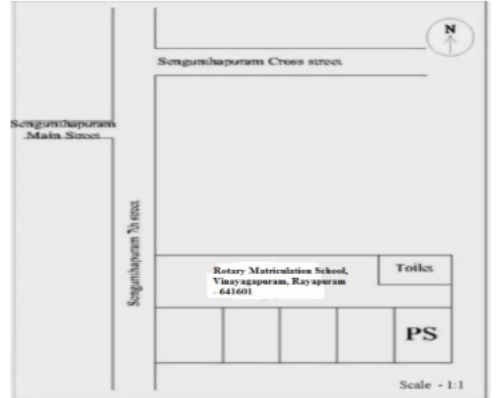

Google Map View

Polling Station Building Front View

Polling Station Front View

Cad View

Key MAP View

1 பெயர் : கிருஷ்ணவேணி - கணவர் பெயர்: அழகர்சாமி - வீட்டு எண் : 1 வயது : 70 பாலினம் : பெண்	WDZ0083527 Photo is available	2 பெயர் : நடராஜன் - தந்தையின் பெயர்: கோவிந்தராஜன் - வீட்டு எண் : 1 வயது : 53 பாலினம் : ஆண்	WDZ0083543 Photo is available	3 பெயர் : வேதராஜ் பிரின்ஸ் - தந்தையின் பெயர்: சாமுவேல் செல்லதுரை - வீட்டு எண் : 1 வயது : 53 பாலினம் : ஆண்	WDZ1563246 Photo is available
4 பெயர் : வித்யா - கணவர் பெயர்: வேதராஜ் பிரின்ஸ் - வீட்டு எண் : 1 வயது : 51 பாலினம் : பெண்	WDZ1726918 Photo is available	5 பெயர் : புவனேஸ் வரி - கணவர் பெயர்: மோகன் - வீட்டு எண் : 1 வயது : 51 பாலினம் : பெண்	WDZ0573501 Photo is available	6 பெயர் : நவீனா கிறிஸ்டெல்லா - தந்தையின் பெயர்: வேதராஜ் பிரின்ஸ் - வீட்டு எண் : 1 வயது : 29 பாலினம் : பெண்	WDZ1563220 Photo is available
7 பெயர் : வெற்றிசெல்வி தந்தையின் பெயர்: மஹேந்திரா சோழன் வீட்டு எண் : 1 வயது : 23 பாலினம் : பெண்	WDZ2390805 Photo is available	8 பெயர் : கோகுல் பிரியா தந்தையின் பெயர்: வெள்ளியங்கிரி வீட்டு எண் : 1 வயது : 23 பாலினம் : பெண்	WDZ2390748 Photo is available	9 பெயர் : அனுசுயா தந்தையின் பெயர்: செல்வா ராஜ் வீட்டு எண் : 1 வயது : 23 பாலினம் : பெண்	WDZ2524536 Photo is available
10 பெயர் : தணிகாசலம் தந்தையின் பெயர்: அப்புக்குட்டி வீட்டு எண் : 1/6 வயது : 57 பாலினம் : ஆண்	WDZ1888122 Photo is available	11 பெயர் : ரத்னா கணவர் பெயர்: தணிகாசலம் வீட்டு எண் : 1/6 வயது : 56 பாலினம் : பெண்	WDZ1888130 Photo is available	12 பெயர் : மதுவந்தி தந்தையின் பெயர்: தணிகாசலம் வீட்டு எண் : 1/6 வயது : 29 பாலினம் : பெண்	WDZ1888148 Photo is available
13 பெயர் : அண்ணப்பரணி கணவர் பெயர்: சித்தேஸ்வரன் வீட்டு எண் : 2/3 ஏ வயது : 55 பாலினம் : பெண்	WDZ2620466 Photo is available	14 பெயர் : டோமி தந்தையின் பெயர்: மணி வீட்டு எண் : 2/17 வயது : 57 பாலினம் : ஆண்	WDZ2390979 Photo is available	15 பெயர் : லிசி கணவர் பெயர்: டோமி வீட்டு எண் : 2/17 வயது : 54 பாலினம் : பெண்	WDZ2390987 Photo is available
16 பெயர் : ஜெய்சன் தந்தையின் பெயர்: டோனி வீட்டு எண் : 2/17 வயது : 35 பாலினம் : ஆண்	WDZ2390953 Photo is available	17 பெயர் : தாமஸ் தந்தையின் பெயர்: டோனி வீட்டு எண் : 2/17 வயது : 34 பாலினம் : ஆண்	WDZ2390961 Photo is available	18 பெயர் : சாய் விக்னேஷ் - தந்தையின் பெயர்: சித்தேஸ்வரன் - வீட்டு எண் : 2A/3 வயது : 29 பாலினம் : ஆண்	WDZ1709476 Photo is available
19 பெயர் : மாரிமுத்து தந்தையின் பெயர்: நாச்சிமுத்து வீட்டு எண் : 3 வயது : 57 பாலினம் : ஆண்	WDZ1888072 Photo is available	20 பெயர் : உமாமாகேஸ்வரி - கணவர் பெயர்: ராஜேந்திரன் - வீட்டு எண் : 3 வயது : 47 பாலினம் : பெண்	WDZ0572693 Photo is available	21 பெயர் : ஹேமலதா - கணவர் பெயர்: மாரிமுத்து - வீட்டு எண் : 3 வயது : 39 பாலினம் : பெண்	WDZ0572560 Photo is available
22 பெயர் : சத்யகுமார் தந்தையின் பெயர்: சுந்தர்ராஜன் வீட்டு எண் : 3/15 வயது : 26 பாலினம் : ஆண்	WDZ1888023 Photo is available	23 பெயர் : செந்தில்குமார் - தந்தையின் பெயர்: மாரிமுத்து - வீட்டு எண் : 3-18 வயது : 54 பாலினம் : ஆண்	GDR3198231 Photo is available	24 பெயர் : கௌரி - கணவர் பெயர்: செந்தில்குமார் - வீட்டு எண் : 3-18 வயது : 52 பாலினம் : பெண்	GDR2743045 Photo is available
25 பெயர் : விஜயா - கணவர் பெயர்: நஞ்சப்பன் - வீட்டு எண் : 4 வயது : 73 பாலினம் : பெண்	WDZ1648146 Photo is available	26 பெயர் : அண்ணாமலை - தந்தையின் பெயர்: வீரப்பாசாரி - வீட்டு எண் : 4 வயது : 53 பாலினம் : ஆண்	WDZ1727007 Photo is available	27 பெயர் : நாகலட்சுமி - கணவர் பெயர்: மாரியப்பன் - வீட்டு எண் : 4 வயது : 33 பாலினம் : பெண்	WDZ1648153 Photo is available
28 பெயர் : தினேஷ்குமார் தந்தையின் பெயர்: சுப்ரமணியன் வீட்டு எண் : 4 வயது : 26 பாலினம் : ஆண்	WDZ1888031 Photo is available	29 பெயர் : வள்ளியம்மாள் கணவர் பெயர்: வெள்ளியங்கிரி வீட்டு எண் : 4/2 வயது : 77 பாலினம் : பெண்	WDZ2390920 Photo is available	30 பெயர் : நலசக்ரவர்த்தி - தந்தையின் பெயர்: தெய்வசிகாமணி - வீட்டு எண் : 5 வயது : 84 பாலினம் : ஆண்	WDZ2237170 Photo is available