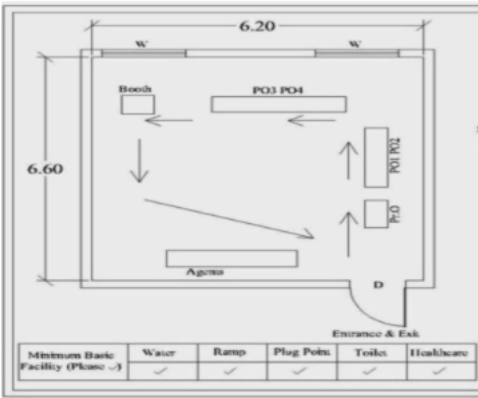

Cad View

Key MAP View