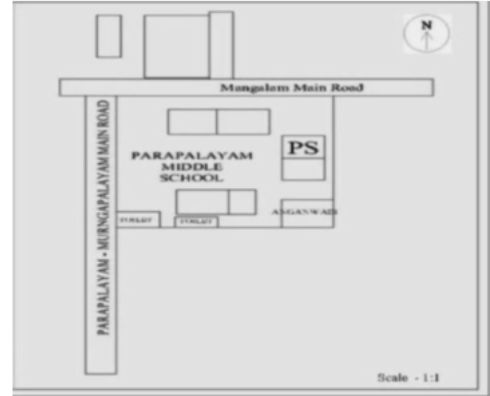

3. வாக்குச் சாவடியின் விவரங்கள்

<p>வாக்குச் சாவடியின் எண் மற்றும் பெயர் :</p> <p>97 - நகராட்சி நடுநிலைப்பள்ளி பாரப்பாளையம் மங்கலம் ரோடு 641604, கிழக்கு பகுதியிலுள்ள மேற்கு பார்த்த கட்டிடத்தில் வடக்கிலிருந்து முதலாவது அறை</p> <p>வாக்குச் சாவடியின் முகவரி :</p> <p>நகராட்சி நடுநிலைப்பள்ளி பாரப்பாளையம் மங்கலம் ரோடு 641604, கிழக்கு பகுதியிலுள்ள மேற்கு பார்த்த கட்டிடத்தில் வடக்கிலிருந்து முதலாவது அறை</p>	<p>வாக்குச் சாவடியின் வகைப்பாடு (ஆண்/பெண்/பொது)</p> <p>துணை வாக்குச் சாவடிகளின் எண்ணிக்கை :</p>	<p>பொது</p> <p style="font-size: 24px;">0</p>
---	---	--

Google Map View

Polling Station Building Front View

Polling Station Front View

Cad View

Key MAP View

சட்டமன்றத் தொகுதியின் எண் மற்றும் பெயர் : 114-திருப்பூர் (தெற்கு)
பிரிவு எண் மற்றும் பெயர் - 1-திருப்பூர் (மா), கண்டியம்மாள் நகர் வார்டு எண் .42