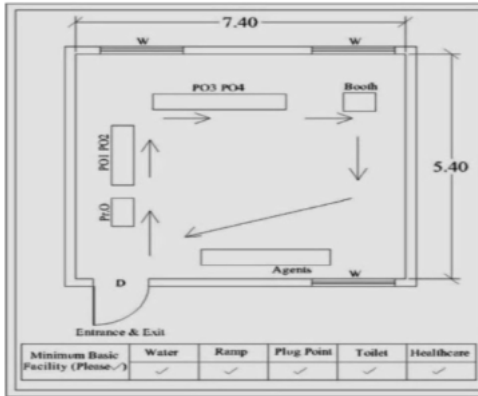

Google Map View

Polling Station Building Front View

Polling Station Front View

Cad View

Key MAP View

சட்டமன்றத் தொகுதியின் எண் மற்றும் பெயர் : 114-திருப்பூர் (தெற்கு)
பிரிவு எண் மற்றும் பெயர் - 1-திருப்பூர் (மா), கண்டியம்மாள் நகர் வார்டு எண் .42