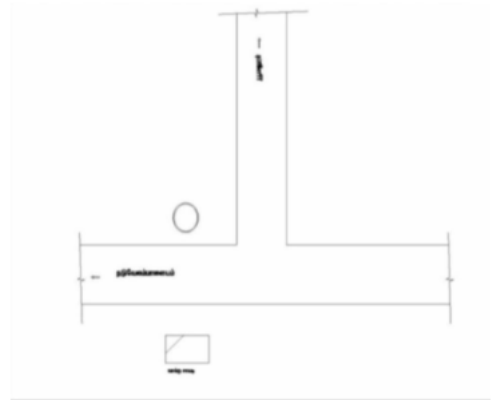

Key MAP View