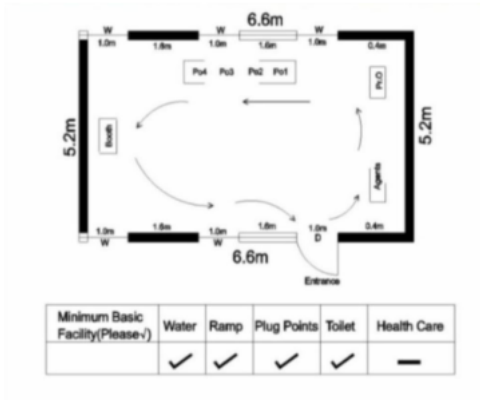

Google Map View

Polling Station Building Front View

Polling Station Front View

Cad View

Key MAP View

சட்டமன்றத் தொகுதியின் எண் மற்றும் பெயர் : 115-பல்லடம்  
பிரிவு எண் மற்றும் பெயர் 1-பூமலூர் (வ.கி) மற்றும் (உஊ), வளையபாளையம் வார்டு எண்-3