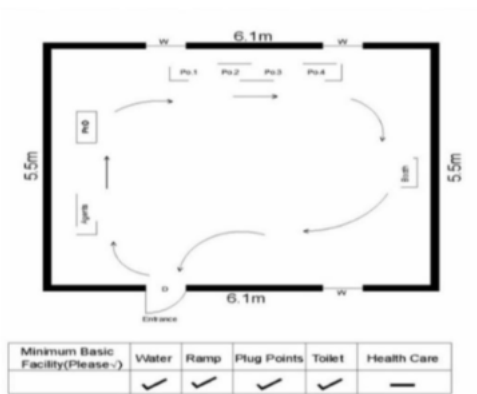

Google Map View

Polling Station Building Front View

Elevation

Polling Station Front View

Elevation

Cad View

Key MAP View

1	WRK0041525	பெயர் : தெய்வானை - கணவர் பெயர்: ராமசாமி - வீட்டு எண் : 1 வயது : 59 பாலினம் : பெண்	Photo is available	2	WRK0386771	பெயர் : ராஜா - தந்தையின் பெயர்: ரங்கசாமி - வீட்டு எண் : 1 வயது : 55 பாலினம் : ஆண்	Photo is available	3	WRK1539790	பெயர் : தமிழரசன் - தந்தையின் பெயர்: கலாதரன் - வீட்டு எண் : 1E வயது : 29 பாலினம் : ஆண்	Photo is available
4	RUS1191519	பெயர் : பாண்டியராஜன் தந்தையின் பெயர்: முருகன் - வீட்டு எண் : 1 சக்தி தோட்டம் வயது : 34 பாலினம் : ஆண்	Photo is available	5	WRK3210424	பெயர் : சந்துரு தந்தையின் பெயர்: சேகர் வீட்டு எண் : 2/86 வயது : 32 பாலினம் : ஆண்	Photo is available	6	WRK3308715	பெயர் : ரேவதி கணவர் பெயர்: தளபதி வீட்டு எண் : 2/179 சி வயது : 26 பாலினம் : பெண்	Photo is available
7	KGB2320000	பெயர் : அறிவு செல்வன் - தந்தையின் பெயர்: பஞ்சநாதன் - வீட்டு எண் : 2/363 ஏ2ப்சக்தி தோட்டம் வயது : 41 பாலினம் : ஆண்	Photo is available	8	WRK3070380	பெயர் : சுஜித் தந்தையின் பெயர்: செந்தில்குமார் வீட்டு எண் : 2/683 /101 வயது : 24 பாலினம் : ஆண்	Photo is available	9	WRK2200152	பெயர் : தினேஷ்குமார் தந்தையின் பெயர்: நாகலிங்கம் வீட்டு எண் : 2/740 வயது : 29 பாலினம் : ஆண்	Photo is available
10	WRK2200137	பெயர் : சூர்யாலட்சுமி தந்தையின் பெயர்: நாகலிங்கம் வீட்டு எண் : 2/740, வயது : 28 பாலினம் : பெண்	Photo is available	11	WRK2076263	பெயர் : வேலுசாமி தந்தையின் பெயர்: ராமசாமி வீட்டு எண் : 2/758 வயது : 61 பாலினம் : ஆண்	Photo is available	12	WRK1590140	பெயர் : ரவி - கணவர் பெயர்: சிவலிங்கம் - வீட்டு எண் : 2/758 வயது : 40 பாலினம் : பெண்	Photo is available
13	WRK2076974	பெயர் : கவிதா தந்தையின் பெயர்: வேலுசாமி வீட்டு எண் : 2/758 வயது : 35 பாலினம் : பெண்	Photo is available	14	WRK3209798	பெயர் : தேவி தந்தையின் பெயர்: பால்ராஜ் வீட்டு எண் : 2/758 வயது : 25 பாலினம் : பெண்	Photo is available	15	WRK3210234	பெயர் : மணிகண்டன் தந்தையின் பெயர்: சகாதேவன் வீட்டு எண் : 2/758 வயது : 25 பாலினம் : ஆண்	Photo is available
16	WRK1055565	பெயர் : சகாயமேரி - கணவர் பெயர்: நாகாராஜ் - வீட்டு எண் : 2/758(12) வயது : 43 பாலினம் : பெண்	Photo is available	17	RVJ0392761	பெயர் : சரண்யா - தந்தையின் பெயர்: சுப்பையா - வீட்டு எண் : 2/764 வயது : 34 பாலினம் : பெண்	Photo is available	18	XSS3637766	பெயர் : நாச்சிமுத்து தந்தையின் பெயர்: சுப்பையா வீட்டு எண் : 2/764/16 வயது : 36 பாலினம் : ஆண்	Photo is available
19	WRK1664697	பெயர் : கோகுல்நாதன் - தந்தையின் பெயர்: சுப்பிரமணியம் - வீட்டு எண் : 2-814 வயது : 31 பாலினம் : ஆண்	Photo is available	20	WRK3421542	பெயர் : செளந்தர்யா வெ கணவர் பெயர்: கோகுல்நாதன் வீட்டு எண் : 2/814 வயது : 30 பாலினம் : பெண்	Photo is available	21	WRK1664689	பெயர் : தினேஷ்குமார் - தந்தையின் பெயர்: சுப்பிரமணியம் - வீட்டு எண் : 2-814 வயது : 29 பாலினம் : ஆண்	Photo is available
22	DHH6085567	பெயர் : பாலசுப்பிரமணி - தந்தையின் பெயர்: தெய்வசிகாமணி - வீட்டு எண் : 2/816 வயது : 67 பாலினம் : ஆண்	Photo is available	23	WDZ2295004	பெயர் : மனோன்மணி கணவர் பெயர்: மனேகரன் வீட்டு எண் : 2/816 வயது : 57 பாலினம் : பெண்	Photo is available	24	WRK3258027	பெயர் : மஹாராஜ் இதரர் பெயர்: மஹாராஜ் வீட்டு எண் : 2/816 வயது : 50 பாலினம் : பெண்	Photo is available
25	WRK3348828	பெயர் : ரவி தந்தையின் பெயர்: முத்துபாண்டி வீட்டு எண் : 2/816 வயது : 46 பாலினம் : ஆண்	Photo is available	26	WRK3348950	பெயர் : மகேஸ்வரி தந்தையின் பெயர்: ரவி வீட்டு எண் : 2/816 வயது : 44 பாலினம் : பெண்	Photo is available	27	WRK3210440	பெயர் : ராஜ் தந்தையின் பெயர்: சேகர் வீட்டு எண் : 2/816 வயது : 33 பாலினம் : ஆண்	Photo is available
28	WRK3349016	பெயர் : பேபி தந்தையின் பெயர்: ரமேஷ்குமார் வீட்டு எண் : 2/816 வயது : 32 பாலினம் : பெண்	Photo is available	29	WDZ1198175	பெயர் : சுகன்யா தந்தையின் பெயர்: மனோகரன் வீட்டு எண் : 2/816 வயது : 31 பாலினம் : பெண்	Photo is available	30	WRK1540061	பெயர் : கார்த்திகேயன் - தந்தையின் பெயர்: ராமசாமி - வீட்டு எண் : 2-816 வயது : 29 பாலினம் : ஆண்	Photo is available