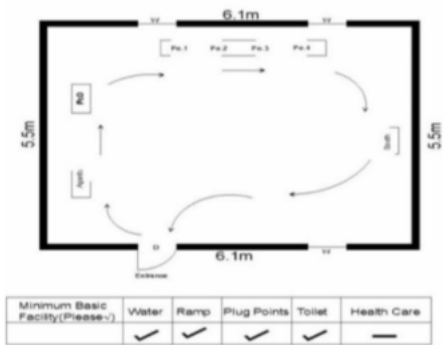

Google Map View

Polling Station Building Front View

Elevation

Polling Station Front View

Elevation

Cad View

Key MAP View

1 பெயர் : காயத்ரி ம கணவர் பெயர் : மணிகண்டன் வீட்டு எண் : 0 வயது : 26 பாலினம் : பெண் Photo is available	WRK3846649	2 பெயர் : ந கண்ணன் தந்தையின் பெயர் : ர நடராஜன் வீட்டு எண் : 1 வயது : 45 பாலினம் : ஆண் Photo is available	RMM0661348	3 பெயர் : சுதா கணவர் பெயர் : சுரேஷ் வீட்டு எண் : 1 வயது : 44 பாலினம் : பெண் Photo is available	WRK2105419
4 பெயர் : கவியரசு - தந்தையின் பெயர் : ஆறுச்சாமி - வீட்டு எண் : 1-179 வயது : 27 பாலினம் : ஆண் Photo is available	WRK2041747	5 பெயர் : ஈஸ்வரமூர்த்தி - தந்தையின் பெயர் : ரத்தினசாமி - வீட்டு எண் : 1-195 வயது : 30 பாலினம் : ஆண் Photo is available	WRK1378926	6 பெயர் : செல்வம் ரெங்கசாமி தந்தையின் பெயர் : ரெங்கசாமி வீட்டு எண் : 1ஏ, வயது : 52 பாலினம் : ஆண் Photo is available	WRK3735024
7 பெயர் : துரைசாமி - தந்தையின் பெயர் : கன்னியப்பன் - வீட்டு எண் : 1E வயது : 56 பாலினம் : ஆண் Photo is available	DHH3990496	8 பெயர் : ஆறுமுகம் - தந்தையின் பெயர் : நாச்சிமுத்து - வீட்டு எண் : 2 வயது : 59 பாலினம் : ஆண் Photo is available	DHH6087605	9 பெயர் : வனிதாமணி கணவர் பெயர் : ரவி வீட்டு எண் : 2/583 வயது : 36 பாலினம் : பெண் Photo is available	WRK3211562
10 பெயர் : ஹரிணி ஆ தந்தையின் பெயர் : ஆனந்தன் வீட்டு எண் : 2/720 வயது : 19 பாலினம் : பெண் Photo is available	WRK3799525	11 பெயர் : ஜெயபாலன் தந்தையின் பெயர் : அழகுமலை வீட்டு எண் : 2/758 (13) வயது : 40 பாலினம் : ஆண் Photo is available	WRK3522620	12 பெயர் : பிரியா கணவர் பெயர் : ஜெயபாலன் வீட்டு எண் : 2/758 (13) வயது : 34 பாலினம் : பெண் Photo is available	WRK3522596
13 பெயர் : பாண்டி தந்தையின் பெயர் : ஆழி வீட்டு எண் : 2/758 (16) வயது : 61 பாலினம் : ஆண் Photo is available	WRK3522695	14 பெயர் : சுப்புலட்சுமி கணவர் பெயர் : பாண்டி வீட்டு எண் : 2/758 (16) வயது : 55 பாலினம் : பெண் Photo is available	WRK3522661	15 பெயர் : முருகானந்தம் தந்தையின் பெயர் : பாண்டி வீட்டு எண் : 2/758 (16) வயது : 34 பாலினம் : ஆண் Photo is available	WRK3522711
16 பெயர் : ராமகுமார் தந்தையின் பெயர் : பாண்டி வீட்டு எண் : 2/758 (16) வயது : 27 பாலினம் : ஆண் Photo is available	WRK3522612	# 17 பெயர் : சா வ அந்தோனி தந்தையின் பெயர் : வரீத் வீட்டு எண் : 2/764 6 சாண்டி ஹவுஸ் வயது : 59 பாலினம் : ஆண் Photo is available	WRK1509660	18 பெயர் : கிருஷ்ணசாமி - தந்தையின் பெயர் : முருகசாமி - வீட்டு எண் : 2/809 வயது : 59 பாலினம் : ஆண் Photo is available	WRK2365765
19 பெயர் : பரிமளம் - கணவர் பெயர் : கிருஷ்ணசாமி - வீட்டு எண் : 2/809 வயது : 51 பாலினம் : பெண் Photo is available	WRK2365773	20 பெயர் : சஞ்சய் குமார் தந்தையின் பெயர் : பன்னீர் செல்வம் வீட்டு எண் : 2/809 (5) வயது : 25 பாலினம் : ஆண் Photo is available	WRK3279320	21 பெயர் : சுப்பரமணியம் - தந்தையின் பெயர் : ராமசாமிகவுண்டர் - வீட்டு எண் : 2-814 வயது : 61 பாலினம் : ஆண் Photo is available	WRK0041624
22 பெயர் : பாப்பாத்தி - கணவர் பெயர் : சுப்பரமணியம் - வீட்டு எண் : 2-814 வயது : 53 பாலினம் : பெண் Photo is available	WRK0041632	23 பெயர் : முத்துராமன் - தந்தையின் பெயர் : பழனிவேல் - வீட்டு எண் : 2-818 வயது : 48 பாலினம் : ஆண் Photo is available	WRK1540103	24 பெயர் : பாரதி - கணவர் பெயர் : முத்துராமன் - வீட்டு எண் : 2-818 வயது : 45 பாலினம் : பெண் Photo is available	WRK1540095
25 பெயர் : ராமசாமி - தந்தையின் பெயர் : சுப்பராயன் - வீட்டு எண் : 3-2 வயது : 67 பாலினம் : ஆண் Photo is available	WRK0772996	26 பெயர் : மோகன்பாபு - தந்தையின் பெயர் : ராமசாமி - வீட்டு எண் : 3-2 வயது : 35 பாலினம் : ஆண் Photo is available	WRK0772988	S 27 பெயர் : கிருஷ்ணவேணி - கணவர் பெயர் : சரவணீஸ்வரன் - வீட்டு எண் : 3-8 வயது : 39 பாலினம் : பெண் Photo is available	WRK0387001
28 பெயர் : சக்திவேல் - தந்தையின் பெயர் : ராமசாமி - வீட்டு எண் : 3/72 (8) வயது : 38 பாலினம் : ஆண் Photo is available	WRK0772806	29 பெயர் : சுசீலா - கணவர் பெயர் : சக்திவேல் - வீட்டு எண் : 3/72 (8) வயது : 35 பாலினம் : பெண் Photo is available	WRK1013440	30 பெயர் : கீதாஞ்சலி - கணவர் பெயர் : குணசேகரன் வீட்டு எண் : 3-84 வயது : 28 பாலினம் : பெண் Photo is available	WRK1716042