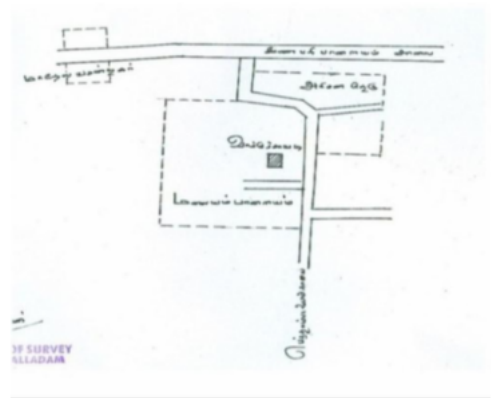

Key MAP View