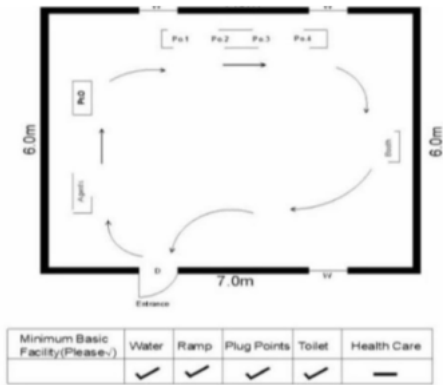

Google Map View

Polling Station Building Front View

Elevation

Polling Station Front View

Elevation

Cad View

Key MAP View

1	WRK3377512	பெயர் : ராணி கணவர் பெயர்: லிங்கய்யா வீட்டு எண் : 1 வயது : 48 பாலினம் : பெண்	Photo is available	2	WRK1540673	பெயர் : கிருஷ்ணவேணி - கணவர் பெயர்: லக்ஷ்மணன் - வீட்டு எண் : 1 வயது : 32 பாலினம் : பெண்	Photo is available	3	WRK1963487	பெயர் : ரேணுகா தேவி - கணவர் பெயர்: மெய்யப்பன் வீட்டு எண் : 1/157/1 வயது : 27 பாலினம் : பெண்	Photo is available
4	WRK3686573	பெயர் : வினோத்குமார் ஈ தந்தையின் பெயர்: ஈஸ்வரன் ஸ் வீட்டு எண் : 1/423 2 சாந்தி கார்டேந்ஸ் வயது : 22 பாலினம் : ஆண்	Photo is available	5	WRK1060839	பெயர் : குழந்தையம்மாள் - கணவர் பெயர்: ஈஸ்வரன் - வீட்டு எண் : 2/298 பி வயது : 50 பாலினம் : பெண்	Photo is available	6	WRK3726478	பெயர் : சிவபிரகாஷ் தந்தையின் பெயர்: தண்டபாணி ர வீட்டு எண் : 2/425,கணக்கங்காடு வயது : 20 பாலினம் : ஆண்	Photo is available
7	WRK3828514	பெயர் : பிரவீன் கு தந்தையின் பெயர்: குமரன் அ வீட்டு எண் : 2/466 வயது : 19 பாலினம் : ஆண்	Photo is available	8	WRK3534005	பெயர் : கிருஷ்ணன் தந்தையின் பெயர்: குருசாமி வீட்டு எண் : 2/858-16 சிவா நகர் வயது : 76 பாலினம் : ஆண்	Photo is available	9	WRK2153336	பெயர் : மாளவிகா தந்தையின் பெயர்: கோபால் வீட்டு எண் : 2/966 வயது : 25 பாலினம் : பெண்	Photo is available
10	WRK1540665	பெயர் : சரஸ்வதி - கணவர் பெயர்: முருகேசன் - வீட்டு எண் : 3/168 வயது : 47 பாலினம் : பெண்	Photo is available	11	WRK1664812	பெயர் : தர்ஷினி ரத்தினசாமி கணவர் பெயர்: பிரவீன் வீட்டு எண் : 3 542 வயது : 29 பாலினம் : பெண்	Photo is available	12	WRK1540590	பெயர் : மீனா - தந்தையின் பெயர்: தர்மராஜ் - வீட்டு எண் : 4-1A வயது : 29 பாலினம் : பெண்	Photo is available
13	WRK2041739	பெயர் : ராஜாமணி - கணவர் பெயர்: பரமேஸ்வரன் - வீட்டு எண் : 4-6 வயது : 42 பாலினம் : பெண்	Photo is available	14	WRK3699188	பெயர் : ஸ்ரீ தரணி ந தந்தையின் பெயர்: நடராஜ் வீட்டு எண் : 4/32 வயது : 21 பாலினம் : பெண்	Photo is available	15	WRK0391011	பெயர் : புவனேஸ்வரி - கணவர் பெயர்: ராஜபாண்டியன் - வீட்டு எண் : 4/41 ல-4 வயது : 42 பாலினம் : பெண்	Photo is available
16	WRK3802212	பெயர் : சுரேந்திரன் தந்தையின் பெயர்: ராஜபாண்டியன் வீட்டு எண் : 4/42(1ஏ)4 வயது : 19 பாலினம் : ஆண்	Photo is available	17	WRK3698057	பெயர் : கௌசல்யா கணவர் பெயர்: விக்னேஷ்வரன் வீட்டு எண் : 4/51 வயது : 28 பாலினம் : பெண்	Photo is available	18	WRK2065464	பெயர் : ஸ்ரீனிவாசன் தந்தையின் பெயர்: முத்துசாமி வீட்டு எண் : 4/61-38 வயது : 45 பாலினம் : ஆண்	Photo is available
19	WRK1963461	பெயர் : ராதிகா - தந்தையின் பெயர்: குமாரசாமி - வீட்டு எண் : 4-106 வயது : 27 பாலினம் : ஆண்	Photo is available	20	WRK2447431	பெயர் : நாயகம் - கணவர் பெயர்: சிவசாமி - வீட்டு எண் : 4-111 வயது : 59 பாலினம் : பெண்	Photo is available	21	WRK1378751	பெயர் : நந்தினி - தந்தையின் பெயர்: பழனிச்சாமி - வீட்டு எண் : 4-116 வயது : 30 பாலினம் : பெண்	Photo is available
22	WRK2129146	பெயர் : மணிகண்டன் தந்தையின் பெயர்: சண்முகம் வீட்டு எண் : 4/123 வயது : 41 பாலினம் : ஆண்	Photo is available	23	WRK3488103	பெயர் : சங்கீதா கணவர் பெயர்: செந்தில்குமார் வீட்டு எண் : 4/123 வயது : 28 பாலினம் : பெண்	Photo is available	24	WRK2153302	பெயர் : இலக்கியா தந்தையின் பெயர்: கந்தசாமி வீட்டு எண் : 4/127 வயது : 25 பாலினம் : பெண்	Photo is available
25	WRK3627999	பெயர் : கார்த்திக் தந்தையின் பெயர்: பழனிசாமி வீட்டு எண் : 4/131 வயது : 24 பாலினம் : ஆண்	Photo is available	26	WRK3628013	பெயர் : சக்திவேல் தந்தையின் பெயர்: பரமசிவன் வீட்டு எண் : 4/136 வயது : 21 பாலினம் : ஆண்	Photo is available	27	WRK2065316	பெயர் : பிரீத்தி தந்தையின் பெயர்: முருகன் வீட்டு எண் : 4/138 வயது : 27 பாலினம் : பெண்	Photo is available
28	WRK3367521	பெயர் : பிரவீனா தந்தையின் பெயர்: முருகன் வீட்டு எண் : 4/138 வயது : 23 பாலினம் : பெண்	Photo is available	29	WRK1716273	பெயர் : கன்னியம்மாள் - கணவர் பெயர்: சரவணன் - வீட்டு எண் : 4-141 வயது : 41 பாலினம் : பெண்	Photo is available	30	WRK2128650	பெயர் : செளமியா தந்தையின் பெயர்: நடராஜ் வீட்டு எண் : 4/159 வயது : 26 பாலினம் : பெண்	Photo is available