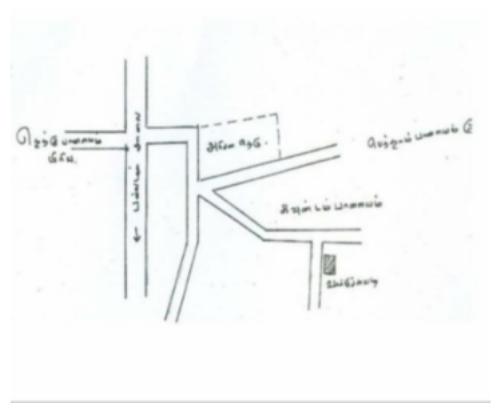

Key MAP View