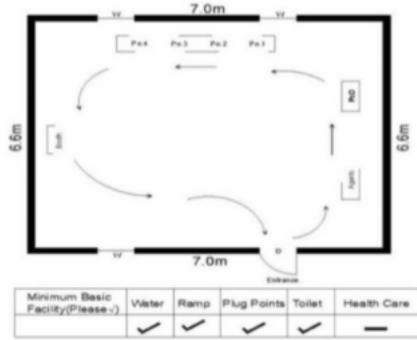

Google Map View

Polling Station Building Front View

Elevation

Polling Station Front View

Elevation

Cad View

Key MAP View

1	WRK3450442	பெயர் : சண்முக ஆனந்தன் தந்தையின் பெயர்: பாலசுப்ரமணியம் வீட்டு எண் : 2/800/44 வயது : 60 பாலினம் : ஆண்	Photo is available	2	WRK3450483	பெயர் : மணிமாலா கணவர் பெயர்: சண்முக ஆனந்தன் வீட்டு எண் : 2/800/44 வயது : 50 பாலினம் : பெண்	Photo is available	3	WRK3450509	பெயர் : பாலாஜி விக்னேஷ்வர் தந்தையின் பெயர்: சண்முக ஆனந்தன் வீட்டு எண் : 2/800/44 வயது : 28 பாலினம் : ஆண்	Photo is available
4	WRK3450608	பெயர் : ஐஸ்வர்யா தந்தையின் பெயர்: சண்முக ஆனந்தன் வீட்டு எண் : 2/800/44 வயது : 23 பாலினம் : பெண்	Photo is available	5	WRK3452539	பெயர் : பிரேமா தந்தையின் பெயர்: கருப்புசாமி வீட்டு எண் : 2/815 வயது : 34 பாலினம் : பெண்	Photo is available	6	WRK3521614	பெயர் : மதன்குமார் தந்தையின் பெயர்: நடராஜ் வீட்டு எண் : 2/818 வயது : 28 பாலினம் : ஆண்	Photo is available
7	WRK3521689	பெயர் : நந்தினி தந்தையின் பெயர்: நடராஜன் வீட்டு எண் : 2/818 வயது : 25 பாலினம் : பெண்	Photo is available	8	WRK1540772	பெயர் : ராமசாமி - தந்தையின் பெயர்: நல்லசாமி - வீட்டு எண் : 4-440 வயது : 55 பாலினம் : ஆண்	Photo is available	9	WRK1218650	பெயர் : ஜெயராஜ் - தந்தையின் பெயர்: சுப்ரமணியன் - வீட்டு எண் : 4-49 வயது : 30 பாலினம் : ஆண்	Photo is available
10	WRK1540780	பெயர் : முருகன் - தந்தையின் பெயர்: குட்டியப்பன் - வீட்டு எண் : 4-59 வயது : 30 பாலினம் : ஆண்	Photo is available	11	WRK1914043	பெயர் : ஜீவானந்தம் - தந்தையின் பெயர்: வேலுசாமி - வீட்டு எண் : 4-70 வயது : 28 பாலினம் : ஆண்	Photo is available	12	WRK3120797	பெயர் : இளங்கோ தந்தையின் பெயர்: வேலுசாமி வீட்டு எண் : 4/70 வயது : 25 பாலினம் : ஆண்	Photo is available
13	WRK1540889	பெயர் : சுமதி - கணவர் பெயர்: வீரன் - வீட்டு எண் : 4-101A வயது : 42 பாலினம் : பெண்	Photo is available	14	WRK3148541	பெயர் : செல்வி கணவர் பெயர்: மோகன் வீட்டு எண் : 4/113 வயது : 44 பாலினம் : பெண்	Photo is available	15	WRK2130276	பெயர் : பிரியா கணவர் பெயர்: மணிகண்டன் வீட்டு எண் : 4/123 வயது : 31 பாலினம் : பெண்	Photo is available
16	WRK1540996	பெயர் : வடிவேல் - தந்தையின் பெயர்: பழனி - வீட்டு எண் : 4-134 வயது : 40 பாலினம் : ஆண்	Photo is available	17	WRK1540855	பெயர் : செல்வி - கணவர் பெயர்: வடிவேல் - வீட்டு எண் : 4-134 வயது : 36 பாலினம் : பெண்	Photo is available	18	WRK1716489	பெயர் : செல்வி - கணவர் பெயர்: முருகன் - வீட்டு எண் : 4-138 வயது : 43 பாலினம் : பெண்	Photo is available
19	WRK3258274	பெயர் : ரேணுகா தந்தையின் பெயர்: சின்னசாமி வீட்டு எண் : 4/142 வயது : 24 பாலினம் : பெண்	Photo is available	20	WRK2024446	பெயர் : ஈஸ்வரன் - தந்தையின் பெயர்: ரங்கன் - வீட்டு எண் : 4-143 வயது : 27 பாலினம் : ஆண்	Photo is available	21	WRK1379098	பெயர் : கிருஷ்ணமூர்த்தி - தந்தையின் பெயர்: நடராஜ் - வீட்டு எண் : 4-144 வயது : 40 பாலினம் : ஆண்	Photo is available
22	WRK3331782	பெயர் : கார்த்திக்குமார் தந்தையின் பெயர்: கந்தசாமி வீட்டு எண் : 4/146 வயது : 35 பாலினம் : ஆண்	Photo is available	23	WRK2227684	பெயர் : தனபால் தந்தையின் பெயர்: ஆறுமுகம் வீட்டு எண் : 4/150 வயது : 27 பாலினம் : ஆண்	Photo is available	24	WRK3171139	பெயர் : மாரியப்பன் தந்தையின் பெயர்: சண்முகம் வீட்டு எண் : 4/152 வயது : 48 பாலினம் : ஆண்	Photo is available
25	WRK3171162	பெயர் : ஜமுனா ராணி கணவர் பெயர்: மாரியப்பன் வீட்டு எண் : 4/152 வயது : 43 பாலினம் : பெண்	Photo is available	26	WRK3171360	பெயர் : நிதிஷ் குமார் தந்தையின் பெயர்: மாரியப்பன் வீட்டு எண் : 4/152 வயது : 24 பாலினம் : ஆண்	Photo is available	27	WRK1825678	பெயர் : சுரேஷ் - தந்தையின் பெயர்: கருப்புசாமி - வீட்டு எண் : 4-153 வயது : 29 பாலினம் : ஆண்	Photo is available
28	WRK1825686	பெயர் : ஜெகதீஸ் கண்ணன் - தந்தையின் பெயர்: காளிமுத்து - வீட்டு எண் : 4-161 வயது : 40 பாலினம் : ஆண்	Photo is available	29	WRK1825777	பெயர் : சுதா - கணவர் பெயர்: ஜெகதீஸ் கண்ணன் - வீட்டு எண் : 4-161 வயது : 39 பாலினம் : பெண்	Photo is available	30	WRK1218676	பெயர் : நந்தகுமார் - தந்தையின் பெயர்: வேடசாமி - வீட்டு எண் : 4-164 வயது : 31 பாலினம் : ஆண்	Photo is available