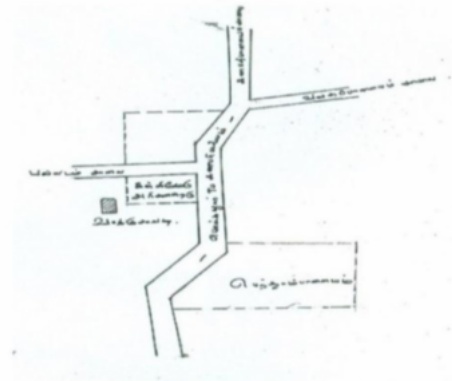

Key MAP View