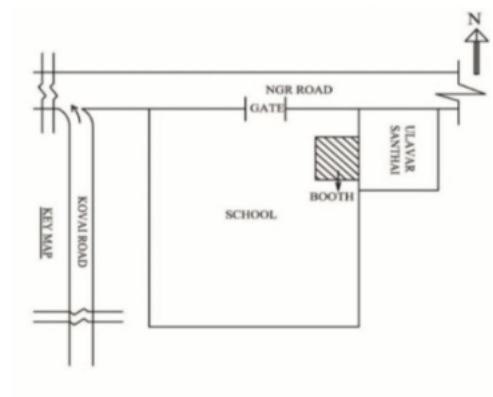

Key MAP View