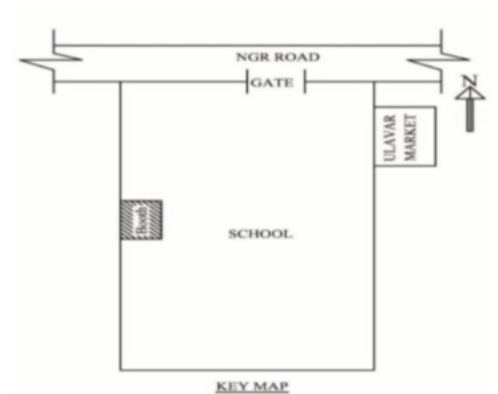

Key MAP View