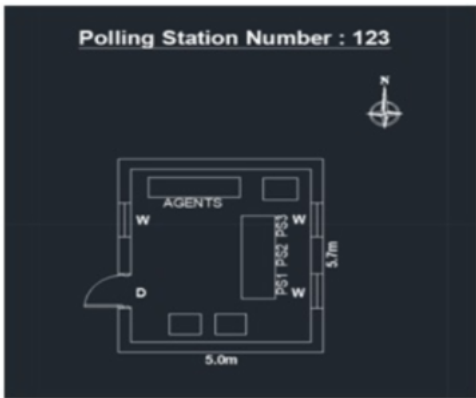

கையொப்பம்

Nazri Naksha

Google Map View

Polling Station Building Front View

Polling Station Front View

Cad View

Key MAP View

|    |            |   |                    |    |            |  |                    |    |            |   |                    |
|----|------------|---|--------------------|----|------------|--|--------------------|----|------------|---|--------------------|
| 1  | WRK1545615 | பெயர் : அருண்குமார் -<br>தந்தையின் பெயர்: மாணிக்கம் -<br>வீட்டு எண் : 1-54B<br>வயது : 30 பாலினம் : ஆண்          | Photo is available | 2  | WRK0626408 | பெயர் : ஜோதிமலர் -<br>கணவர் பெயர்: ரவிச்சந்திரன் -<br>வீட்டு எண் : 1/54சி,<br>வயது : 51 பாலினம் : பெண் | Photo is available | 3  | WRK1545656 | பெயர் : நித்யா -<br>கணவர் பெயர்: சதீஸ்குமார் -<br>வீட்டு எண் : 1-54C<br>வயது : 36 பாலினம் : பெண்        | Photo is available |
| 4  | WRK1545540 | பெயர் : சோபியா -<br>தந்தையின் பெயர்: ரவிச்சந்திரன் -<br>வீட்டு எண் : 1-54C<br>வயது : 29 பாலினம் : பெண்          | Photo is available | 5  | WRK1828987 | பெயர் : அனிதா -<br>தந்தையின் பெயர்: ரவிச்சந்திரன் -<br>வீட்டு எண் : 1-54c<br>வயது : 28 பாலினம் : பெண்  | Photo is available | 6  | WRK0585331 | பெயர் : முருகேசன் -<br>தந்தையின் பெயர்: சின்னகண்ணையன் -<br>வீட்டு எண் : 1A12<br>வயது : 63 பாலினம் : ஆண் | Photo is available |
| 7  | WRK0585349 | பெயர் : கிருஸ்ணவேணி -<br>கணவர் பெயர்: முருகேசன் -<br>வீட்டு எண் : 1A-12<br>வயது : 52 பாலினம் : பெண்             | Photo is available | 8  | WRK0585356 | பெயர் : மனேஜ்குமார் -<br>தந்தையின் பெயர்: முருகேசன் -<br>வீட்டு எண் : 1A-12<br>வயது : 35 பாலினம் : ஆண் | Photo is available | 9  | WRK0793513 | பெயர் : நடராஜன் -<br>தந்தையின் பெயர்: ரங்கசாமி -<br>வீட்டு எண் : 1E<br>வயது : 67 பாலினம் : ஆண்          | Photo is available |
| 10 | WRK0793661 | பெயர் : இக்பால் -<br>தந்தையின் பெயர்: அப்துல் ரசாக் -<br>வீட்டு எண் : 1E<br>வயது : 54 பாலினம் : ஆண்             | Photo is available | 11 | WRK0793315 | பெயர் : சக்திவேல் -<br>தந்தையின் பெயர்: செல்வக்குமார் -<br>வீட்டு எண் : 1E<br>வயது : 36 பாலினம் : ஆண்  | Photo is available | 12 | WRK1224799 | பெயர் : ராபியா -<br>கணவர் பெயர்: முகம்மது -<br>வீட்டு எண் : 2-1<br>வயது : 72 பாலினம் : பெண்             | Photo is available |
| 13 | WRK0585364 | பெயர் : கீதா -<br>கணவர் பெயர்: சுரேஷ்குமார் -<br>வீட்டு எண் : 2-1<br>வயது : 46 பாலினம் : பெண்                   | Photo is available | 14 | WRK3428471 | பெயர் : லக்ஷ்மி<br>கணவர் பெயர்: ரமேஷ்குமார்<br>வீட்டு எண் : 2/1<br>வயது : 35 பாலினம் : பெண்            | Photo is available | 15 | WRK3428497 | பெயர் : ஜஸ்வந்த்<br>தந்தையின் பெயர்: சுரேஷ்குமார்<br>வீட்டு எண் : 2/1<br>வயது : 23 பாலினம் : ஆண்        | Photo is available |
| 16 | WRK0793679 | பெயர் : விக்கனேஷ்குமார் -<br>தந்தையின் பெயர்: சரோஜா<br>தனஜேயன் -<br>வீட்டு எண் : 2-4<br>வயது : 35 பாலினம் : ஆண் | Photo is available | 17 | WRK0626390 | பெயர் : மணி -<br>தந்தையின் பெயர்: ஆறுமுகம் -<br>வீட்டு எண் : 2-6<br>வயது : 49 பாலினம் : ஆண்            | Photo is available | 18 | WRK3643202 | பெயர் : இலக்கியா<br>தந்தையின் பெயர்: விஜயன்<br>வீட்டு எண் : 2/6<br>வயது : 23 பாலினம் : பெண்             | Photo is available |
| 19 | WRK1384171 | பெயர் : சுமதி -<br>கணவர் பெயர்: பாபு -<br>வீட்டு எண் : 2-21B<br>வயது : 42 பாலினம் : பெண்                        | Photo is available | 20 | WRK1384189 | பெயர் : சசிகலா -<br>கணவர் பெயர்: ராஜேந்திரன் -<br>வீட்டு எண் : 2-36<br>வயது : 41 பாலினம் : பெண்        | Photo is available | 21 | WRK1384205 | பெயர் : ராமசந்திரன் -<br>தந்தையின் பெயர்: வேலுச்சாமி -<br>வீட்டு எண் : 2-218<br>வயது : 44 பாலினம் : ஆண் | Photo is available |
| 22 | WRK0585380 | பெயர் : மாரியப்பன் -<br>தந்தையின் பெயர்: சங்கிலி -<br>வீட்டு எண் : 2A<br>வயது : 47 பாலினம் : ஆண்                | Photo is available | 23 | WRK0585398 | பெயர் : புனிதா -<br>கணவர் பெயர்: ராமு -<br>வீட்டு எண் : 2B<br>வயது : 40 பாலினம் : பெண்                 | Photo is available | 24 | WRK3586435 | பெயர் : ராமாள்<br>கணவர் பெயர்: திருமூர்த்தி<br>வீட்டு எண் : 3/7<br>வயது : 40 பாலினம் : பெண்             | Photo is available |
| 25 | WRK1384213 | பெயர் : ஸ்ரீவிக்கனேஸ்வரி -<br>கணவர் பெயர்: பழனிசாமி -<br>வீட்டு எண் : 3-103E<br>வயது : 44 பாலினம் : பெண்        | Photo is available | 26 | WRK3813946 | பெயர் : பிரகதீஸ்<br>தந்தையின் பெயர்: பழனிச்சாமி<br>வீட்டு எண் : 3/103<br>வயது : 20 பாலினம் : ஆண்       | Photo is available | 27 | WRK0626333 | பெயர் : ஜெனிஷா -<br>தந்தையின் பெயர்: பஷீர் -<br>வீட்டு எண் : 3B<br>வயது : 32 பாலினம் : பெண்             | Photo is available |
| 28 | WRK3312535 | பெயர் : மௌனா குமார்<br>தந்தையின் பெயர்: குமார் ரமசாமி<br>வீட்டு எண் : 3D<br>வயது : 28 பாலினம் : பெண்            | Photo is available | 29 | WRK1721836 | பெயர் : மணிகண்டன் -<br>தந்தையின் பெயர்: துரைசாமி -<br>வீட்டு எண் : 3-B<br>வயது : 39 பாலினம் : ஆண்      | Photo is available | 30 | WRK3723897 | பெயர் : சபரிநாதன்<br>தந்தையின் பெயர்: ஹரிஹரன்<br>வீட்டு எண் : 3 பி<br>வயது : 20 பாலினம் : ஆண்           | Photo is available |