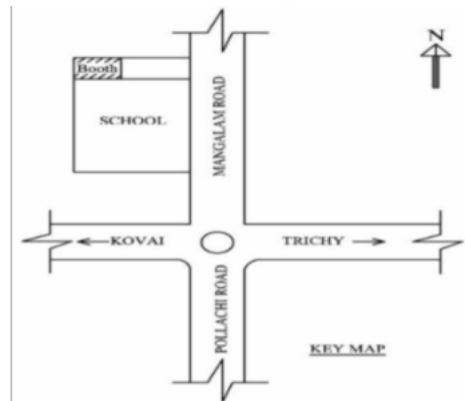

Cad View

Key MAP View