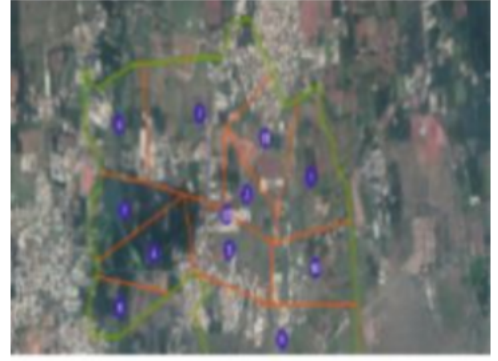

4. வாக்காளர்களின் எண்ணிக்கை

தொடங்கும் வரிசை எண்	முடியும் வரிசை எண்.	நிகர வாக்காளர்களின் எண்ணிக்கை			
		ஆண்	பெண்	மூன்றாம் பாலினம்	மொத்தம்
1	356	160	183	0	343

கையொப்பம்

Nazri Naksha

Google Map View

Polling Station Building Front View