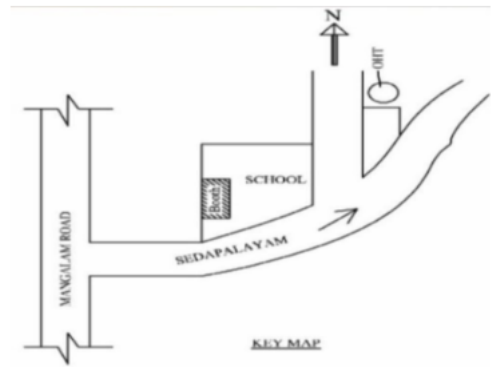

Google Map View

Polling Station Building Front View

Polling Station Front View

Cad View

Key MAP View

1 பெயர் : முத்துசாமி - தந்தையின் பெயர்: ரங்கசாமிகவுண்டர் - வீட்டு எண் : 1 வயது : 82 பாலினம் : ஆண்	WRK2477685 Photo is available	2 பெயர் : முத்துகுமாரசாமி - தந்தையின் பெயர்: பழனிச்சாமிகவுண்டர் - வீட்டு எண் : 1 வயது : 81 பாலினம் : ஆண்	WRK2477693 Photo is available	3 பெயர் : அனுசுயாதேவி - கணவர் பெயர்: முத்துக்குமாரசாமி - வீட்டு எண் : 1 வயது : 76 பாலினம் : பெண்	WRK2477701 Photo is available
4 பெயர் : கந்தம்மாள் கணவர் பெயர்: சுப்பிரமணி வீட்டு எண் : 1 வயது : 75 பாலினம் : பெண்	WRK3211927 Photo is available	5 பெயர் : ராவணசுந்தீரன் தந்தையின் பெயர்: முதாஹுஈஈலாமி வீட்டு எண் : 1 வயது : 55 பாலினம் : ஆண்	WRK2477719 Photo is available	6 பெயர் : ஆனந்தி - கணவர் பெயர்: ரவிச்சந்திரன் - வீட்டு எண் : 1 வயது : 53 பாலினம் : பெண்	WRK2477727 Photo is available
7 பெயர் : சக்திவேல் இதரர் பெயர்: சாந்தி வீட்டு எண் : 1 வயது : 47 பாலினம் : ஆண்	WRK2114767 Photo is available	8 பெயர் : சாந்தி கணவர் பெயர்: சக்திவேல் வீட்டு எண் : 1 வயது : 46 பாலினம் : பெண்	WRK2114759 Photo is available	9 பெயர் : மகாராஜன் - தந்தையின் பெயர்: மந்திரம் - வீட்டு எண் : 1 வயது : 44 பாலினம் : ஆண்	WRK0568220 Photo is available
10 பெயர் : தர்ஷினி தந்தையின் பெயர்: செளந்தர்ராஜன் வீட்டு எண் : 1 வயது : 24 பாலினம் : பெண்	WRK3211968 Photo is available	11 பெயர் : கலா தந்தையின் பெயர்: முருகன் வீட்டு எண் : 1/1 வயது : 23 பாலினம் : பெண்	WRK3212347 Photo is available	12 பெயர் : ராகுல் தந்தையின் பெயர்: வெங்கிடுசாமி வீட்டு எண் : 1/9 வயது : 27 பாலினம் : ஆண்	WRK3212503 Photo is available
13 பெயர் : அசோக் தந்தையின் பெயர்: வெங்கிடுசாமி வீட்டு எண் : 1/9 வயது : 24 பாலினம் : ஆண்	WRK3212214 Photo is available	14 பெயர் : முனியப்பன் தந்தையின் பெயர்: சுந்தரம் வீட்டு எண் : 1/580 வயது : 35 பாலினம் : ஆண்	WRK3204765 Photo is available	15 பெயர் : சிவக்குமார் - தந்தையின் பெயர்: வேலப்பன் - வீட்டு எண் : 1-1014 வயது : 31 பாலினம் : ஆண்	WRK1079433 Photo is available
16 பெயர் : ஜீவன் பிரசாத் தந்தையின் பெயர்: அங்கமுத்து வீட்டு எண் : 1/1233 வயது : 24 பாலினம் : ஆண்	WRK3211133 Photo is available	17 பெயர் : சுந்தரம் தந்தையின் பெயர்: சின்னசாமி வீட்டு எண் : 1/1239 வயது : 51 பாலினம் : ஆண்	WRK3204740 Photo is available	18 பெயர் : வேலம்மாள் கணவர் பெயர்: சுந்தரம் வீட்டு எண் : 1/1239 வயது : 45 பாலினம் : பெண்	WRK3209590 Photo is available
19 பெயர் : சாமி நாதன் - தந்தையின் பெயர்: சுப்ராயகவுண்டர் - வீட்டு எண் : 1-1248 வயது : 71 பாலினம் : ஆண்	WRK1918820 Photo is available	20 பெயர் : குணசேகரன் - தந்தையின் பெயர்: சாமிநாதன் - வீட்டு எண் : 1-1248 வயது : 34 பாலினம் : ஆண்	WRK1918804 Photo is available	21 பெயர் : தெய்வத்தாள் - கணவர் பெயர்: செல்வராஜ் - வீட்டு எண் : 1-1264 வயது : 59 பாலினம் : பெண்	WRK0419994 Photo is available
22 பெயர் : ராஜசேகரன் - தந்தையின் பெயர்: செல்வராஜ் - வீட்டு எண் : 1-1264 வயது : 41 பாலினம் : ஆண்	DHH5510284 Photo is available	23 பெயர் : சின்னச்சாமி - தந்தையின் பெயர்: சுப்பேகவுண்டர் - வீட்டு எண் : 1-1284 வயது : 54 பாலினம் : ஆண்	WRK2477735 Photo is available	24 பெயர் : செல்வி - கணவர் பெயர்: சின்னச்சாமி - வீட்டு எண் : 1-1284 வயது : 39 பாலினம் : பெண்	WRK0870725 Photo is available
25 பெயர் : சசிபிரகாஷ் தந்தையின் பெயர்: சின்னசாமி வீட்டு எண் : 1/1284,பெரிய காடு வயது : 24 பாலினம் : ஆண்	WRK3071750 Photo is available	26 பெயர் : சத்தியமூர்த்தி - தந்தையின் பெயர்: பழனிச்சாமி - வீட்டு எண் : 1-1289 வயது : 57 பாலினம் : ஆண்	DHH1626761 Photo is available	27 பெயர் : சரஸ்வதி கணவர் பெயர்: சத்யமூர்த்தி வீட்டு எண் : 1/1289 வயது : 49 பாலினம் : பெண்	WRK3204914 Photo is available
28 பெயர் : நவீன்குமார் - தந்தையின் பெயர்: சுப்பிரமணியம் - வீட்டு எண் : 1-1289 வயது : 28 பாலினம் : ஆண்	WRK1729680 Photo is available	29 பெயர் : தர்ஷினி தந்தையின் பெயர்: சத்யமூர்த்தி வீட்டு எண் : 1/1289, வயது : 20 பாலினம் : பெண்	WRK3746567 Photo is available	30 பெயர் : தெய்வாணை கணவர் பெயர்: அழகர்சாமி கவுண்டர் வீட்டு எண் : 1/1297பி வயது : 75 பாலினம் : பெண்	WRK3641834 Photo is available