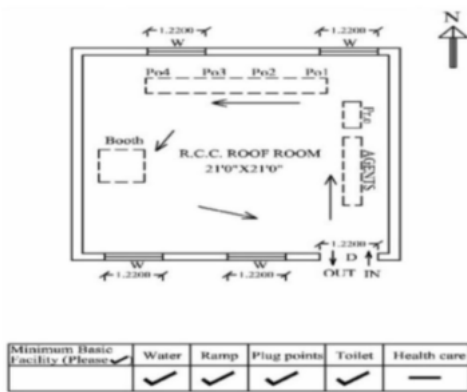

Google Map View

Polling Station Building Front View

Polling Station Front View

Cad View

Key MAP View

1 பெயர் : முத்துசாமி - தந்தையின் பெயர்: ரங்கசாமிகவுண்டர் - வீட்டு எண் : 1 வயது : 82 பாலினம் : ஆண்	WRK2477685 Photo is available	2 பெயர் : முத்துகுமாரசாமி - தந்தையின் பெயர்: பழனிச்சாமிகவுண்டர் - வீட்டு எண் : 1 வயது : 81 பாலினம் : ஆண்	WRK2477693 Photo is available	3 பெயர் : அனுசுயாதேவி - கணவர் பெயர்: முத்துக்குமாரசாமி - வீட்டு எண் : 1 வயது : 76 பாலினம் : பெண்	WRK2477701 Photo is available
4 பெயர் : கந்தம்மாள் கணவர் பெயர்: சுப்பிரமணி வீட்டு எண் : 1 வயது : 75 பாலினம் : பெண்	WRK3211927 Photo is available	5 பெயர் : ராவணசுந்தீரன் தந்தையின் பெயர்: முதாஹுஈஈலாமி வீட்டு எண் : 1 வயது : 55 பாலினம் : ஆண்	WRK2477719 Photo is available	6 பெயர் : ஆனந்தி - கணவர் பெயர்: ரவிச்சந்திரன் - வீட்டு எண் : 1 வயது : 53 பாலினம் : பெண்	WRK2477727 Photo is available
7 பெயர் : சக்திவேல் இதரர் பெயர்: சாந்தி வீட்டு எண் : 1 வயது : 47 பாலினம் : ஆண்	WRK2114767 Photo is available	8 பெயர் : சாந்தி கணவர் பெயர்: சக்திவேல் வீட்டு எண் : 1 வயது : 46 பாலினம் : பெண்	WRK2114759 Photo is available	9 பெயர் : மகாராஜன் - தந்தையின் பெயர்: மந்திரம் - வீட்டு எண் : 1 வயது : 44 பாலினம் : ஆண்	WRK0568220 Photo is available
10 பெயர் : தர்ஷினி தந்தையின் பெயர்: செளந்தர்ராஜன் வீட்டு எண் : 1 வயது : 24 பாலினம் : பெண்	WRK3211968 Photo is available	11 பெயர் : கலா தந்தையின் பெயர்: முருகன் வீட்டு எண் : 1/1 வயது : 23 பாலினம் : பெண்	WRK3212347 Photo is available	12 பெயர் : ராகுல் தந்தையின் பெயர்: வெங்கிடுசாமி வீட்டு எண் : 1/9 வயது : 27 பாலினம் : ஆண்	WRK3212503 Photo is available
13 பெயர் : அசோக் தந்தையின் பெயர்: வெங்கிடுசாமி வீட்டு எண் : 1/9 வயது : 24 பாலினம் : ஆண்	WRK3212214 Photo is available	14 பெயர் : முனியப்பன் தந்தையின் பெயர்: சுந்தரம் வீட்டு எண் : 1/580 வயது : 35 பாலினம் : ஆண்	WRK3204765 Photo is available	15 பெயர் : சிவக்குமார் - தந்தையின் பெயர்: வேலப்பன் - வீட்டு எண் : 1-1014 வயது : 31 பாலினம் : ஆண்	WRK1079433 Photo is available
16 பெயர் : ஜீவன் பிரசாத் தந்தையின் பெயர்: அங்கமுத்து வீட்டு எண் : 1/1233 வயது : 24 பாலினம் : ஆண்	WRK3211133 Photo is available	17 பெயர் : சுந்தரம் தந்தையின் பெயர்: சின்னசாமி வீட்டு எண் : 1/1239 வயது : 51 பாலினம் : ஆண்	WRK3204740 Photo is available	18 பெயர் : வேலம்மாள் கணவர் பெயர்: சுந்தரம் வீட்டு எண் : 1/1239 வயது : 45 பாலினம் : பெண்	WRK3209590 Photo is available
19 பெயர் : சாமி நாதன் - தந்தையின் பெயர்: சுப்ராயகவுண்டர் - வீட்டு எண் : 1-1248 வயது : 71 பாலினம் : ஆண்	WRK1918820 Photo is available	20 பெயர் : குணசேகரன் - தந்தையின் பெயர்: சாமிநாதன் - வீட்டு எண் : 1-1248 வயது : 34 பாலினம் : ஆண்	WRK1918804 Photo is available	21 பெயர் : தெய்வத்தாள் - கணவர் பெயர்: செல்வராஜ் - வீட்டு எண் : 1-1264 வயது : 59 பாலினம் : பெண்	WRK0419994 Photo is available
22 பெயர் : ராஜசேகரன் - தந்தையின் பெயர்: செல்வராஜ் - வீட்டு எண் : 1-1264 வயது : 41 பாலினம் : ஆண்	DHH5510284 Photo is available	23 பெயர் : சின்னச்சாமி - தந்தையின் பெயர்: சுப்பேகவுண்டர் - வீட்டு எண் : 1-1284 வயது : 54 பாலினம் : ஆண்	WRK2477735 Photo is available	24 பெயர் : செல்வி - கணவர் பெயர்: சின்னச்சாமி - வீட்டு எண் : 1-1284 வயது : 39 பாலினம் : பெண்	WRK0870725 Photo is available
25 பெயர் : சசிபிரகாஷ் தந்தையின் பெயர்: சின்னசாமி வீட்டு எண் : 1/1284,பெரிய காடு வயது : 24 பாலினம் : ஆண்	WRK3071750 Photo is available	26 பெயர் : சத்தியமூர்த்தி - தந்தையின் பெயர்: பழனிச்சாமி - வீட்டு எண் : 1-1289 வயது : 57 பாலினம் : ஆண்	DHH1626761 Photo is available	27 பெயர் : சரஸ்வதி கணவர் பெயர்: சத்யமூர்த்தி வீட்டு எண் : 1/1289 வயது : 49 பாலினம் : பெண்	WRK3204914 Photo is available
28 பெயர் : நவீன்குமார் - தந்தையின் பெயர்: சுப்பிரமணியம் - வீட்டு எண் : 1-1289 வயது : 28 பாலினம் : ஆண்	WRK1729680 Photo is available	29 பெயர் : தர்ஷினி தந்தையின் பெயர்: சத்யமூர்த்தி வீட்டு எண் : 1/1289, வயது : 20 பாலினம் : பெண்	WRK3746567 Photo is available	30 பெயர் : தெய்வாணை கணவர் பெயர்: அழகர்சாமி கவுண்டர் வீட்டு எண் : 1/1297பி வயது : 75 பாலினம் : பெண்	WRK3641834 Photo is available