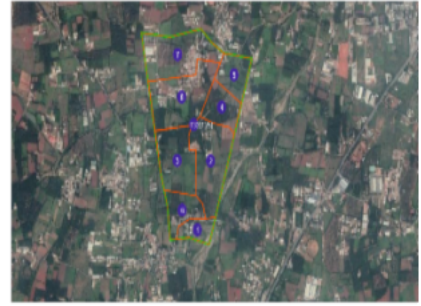

Google Map View