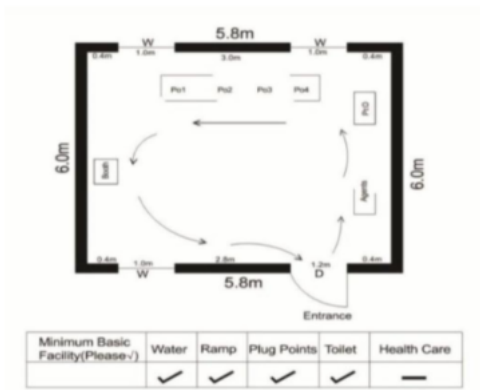

Google Map View

Polling Station Building Front View

Polling Station Front View

Elevation

Elevation

Cad View

Key MAP View

சட்டமன்றத் தொகுதியின் எண் மற்றும் பெயர் : 115-பல்லடம்