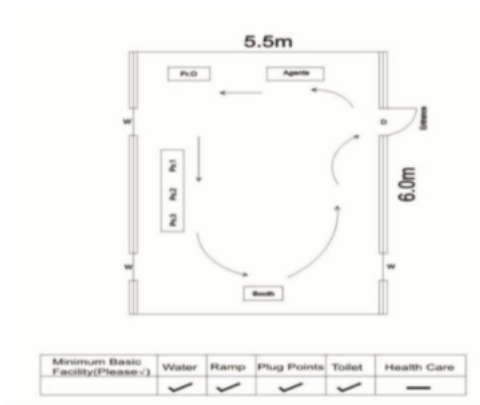

Google Map View

Polling Station Building Front View

Elevation

Polling Station Front View

Elevation

Cad View

Key MAP View

1	WRK3393121	பெயர் : ஜெயபாலன் தந்தையின் பெயர்: ரங்கசாமி வீட்டு எண் : 1 வயது : 47 பாலினம் : ஆண்	Photo is available	2	WRK0564849	பெயர் : பிரவேணா - தந்தையின் பெயர்: ராமசாமி - வீட்டு எண் : 1 வயது : 36 பாலினம் : பெண்	Photo is available	3	WRK2076347	பெயர் : அருண் குமார் தந்தையின் பெயர்: ஜெயபால் வீட்டு எண் : 1 வயது : 36 பாலினம் : ஆண்	Photo is available
4	WRK2076388	பெயர் : ரூபன் குமார் தந்தையின் பெயர்: ஜெயபால் வீட்டு எண் : 1 வயது : 36 பாலினம் : ஆண்	Photo is available	5	WRK1890383	பெயர் : தங்கராஜ் - தந்தையின் பெயர்: விஸ்வநாதன் - வீட்டு எண் : 1 வயது : 35 பாலினம் : பெண்	Photo is available	6	WRK2275758	பெயர் : காளிராஜ் தந்தையின் பெயர்: முத்துபாண்டியன் வீட்டு எண் : 1/40 வயது : 38 பாலினம் : ஆண்	Photo is available
7	WRK1834381	பெயர் : மகேந்திரன் - தந்தையின் பெயர்: நடராஜ் - வீட்டு எண் : 1-76 வயது : 28 பாலினம் : ஆண்	Photo is available	8	WRK3038825	பெயர் : ஜெயராஜ் தந்தையின் பெயர்: சுந்தரராஜ் வீட்டு எண் : 1/164 வயது : 73 பாலினம் : ஆண்	Photo is available	9	WRK0072058	பெயர் : உஷாராணி - கணவர் பெயர்: பாலகிருஷ்ணன் - வீட்டு எண் : 1-164 வயது : 62 பாலினம் : பெண்	Photo is available
10	WRK3038817	பெயர் : சரவணா குமார் தந்தையின் பெயர்: மாரிமுத்து வீட்டு எண் : 1/164 வயது : 44 பாலினம் : ஆண்	Photo is available	11	WRK3039831	பெயர் : குருலட்சுமி கணவர் பெயர்: சரவண குமார் வீட்டு எண் : 1/164 வயது : 42 பாலினம் : பெண்	Photo is available	12	WRK2066959	பெயர் : ரங்கநாயகி கணவர் பெயர்: பரமசிவம் வீட்டு எண் : 1/164 வயது : 38 பாலினம் : பெண்	Photo is available
13	WRK0221382	பெயர் : அசோக்குமார் - தந்தையின் பெயர்: பாலகிருஷ்ணன் - வீட்டு எண் : 1-164 வயது : 35 பாலினம் : ஆண்	Photo is available	14	WRK1237932	பெயர் : செல்வன் - தந்தையின் பெயர்: அப்பாத்துரை - வீட்டு எண் : 1-164C வயது : 51 பாலினம் : ஆண்	Photo is available	15	WRK1237940	பெயர் : சுதாலட்சுமி - கணவர் பெயர்: செல்வன் - வீட்டு எண் : 1-164C வயது : 40 பாலினம் : பெண்	Photo is available
16	WRK3727690	பெயர் : சபரிமுத்து தந்தையின் பெயர்: ஐயப்பன் வீட்டு எண் : 1-176,கோகுல் நகர் வயது : 31 பாலினம் : ஆண்	Photo is available	17	ZWI0731497	பெயர் : சசி - கணவர் பெயர்: சந்திரன் - வீட்டு எண் : 1/197 வயது : 39 பாலினம் : பெண்	Photo is available	S 18	WRK3437209	பெயர் : தரணீஷ் தந்தையின் பெயர்: சிவன்மலையப்பரன் வீட்டு எண் : 1/230 வயது : 22 பாலினம் : ஆண்	Photo is available
19	WRK2076362	பெயர் : சூமா தந்தையின் பெயர்: அருண் குமார் வீட்டு எண் : 1/263ஏ வயது : 34 பாலினம் : பெண்	Photo is available	20	WRK1030634	பெயர் : சையத் அலி - தந்தையின் பெயர்: ஹனிபா - வீட்டு எண் : 1-273 வயது : 60 பாலினம் : ஆண்	Photo is available	21	WRK1237551	பெயர் : பாப்பாத்தி - கணவர் பெயர்: சையது அலி - வீட்டு எண் : 1-273 வயது : 53 பாலினம் : பெண்	Photo is available
22	WRK3731122	பெயர் : முருகலட்சுமி ஜெ கணவர் பெயர்: ஜெயபால் வீட்டு எண் : 1/281 வயது : 34 பாலினம் : பெண்	Photo is available	23	ZWY1362060	பெயர் : ந சந்திரா - கணவர் பெயர்: பாலசுப்பிரமணியம் - வீட்டு எண் : 1/281 அ, எஸ் ஜி புதூர் வயது : 68 பாலினம் : பெண்	Photo is available	24	GDR6758809	பெயர் : கந்தசாமி - தந்தையின் பெயர்: நாச்சிமுத்து - வீட்டு எண் : 1/297 வயது : 65 பாலினம் : ஆண்	Photo is available
25	WDZ0509794	பெயர் : சாந்தாமணி - கணவர் பெயர்: கந்தசாமி - வீட்டு எண் : 1/297 வயது : 62 பாலினம் : பெண்	Photo is available	26	WRK3875077	பெயர் : தினேஷ் குமார் தந்தையின் பெயர்: ஜெகநாதன் வீட்டு எண் : 1/303 வயது : 19 பாலினம் : ஆண்	Photo is available	27	RTG4044186	பெயர் : இளங்கோ - தந்தையின் பெயர்: கோவிந்தராஜலு - வீட்டு எண் : 1/340ஏ வயது : 49 பாலினம் : ஆண்	Photo is available
28	JRT4624029	பெயர் : கௌரி - கணவர் பெயர்: இளங்கோ - வீட்டு எண் : 1/340ஏ வயது : 42 பாலினம் : பெண்	Photo is available	29	WRK1080696	பெயர் : ரத்தினம் - கணவர் பெயர்: கார்த்திகேயன் - வீட்டு எண் : 1-341C வயது : 36 பாலினம் : பெண்	Photo is available	30	WRK3868965	பெயர் : ராமபிரா தந்தையின் பெயர்: மூர்த்தி வீட்டு எண் : 1/354 வயது : 28 பாலினம் : பெண்	Photo is available