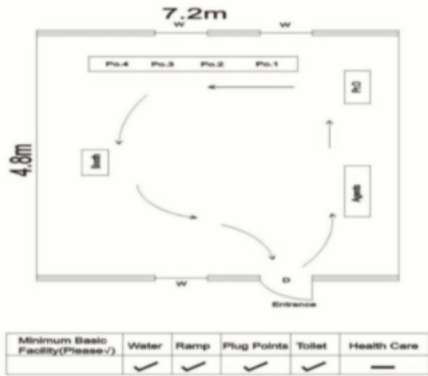

Google Map View

Polling Station Building Front View

Elevation

Polling Station Front View

Elevation

Cad View

Key MAP View

1	WRK3488608	பெயர் : சமுத்திரபாண்டி தந்தையின் பெயர்: கைக்கொண்டார் வீட்டு எண் : 1/8 பீ வயது : 68 பாலினம் : ஆண்	Photo is available	2	WRK2094522	பெயர் : பாலுமகேந்திரன் தந்தையின் பெயர்: சர்க்கரை வீட்டு எண் : 1/135சி வயது : 46 பாலினம் : பெண்	Photo is available	3	WRK2094498	பெயர் : கிருஷ்ணவேணி கணவர் பெயர்: பால்சாமி வீட்டு எண் : 1/135சி வயது : 38 பாலினம் : பெண்	Photo is available
4	WRK2155042	பெயர் : ராஜீவ் தந்தையின் பெயர்: சிவதாணுபிள்ளை வீட்டு எண் : 1/137 எீ வயது : 25 பாலினம் : ஆண்	Photo is available	5	WRK3148517	பெயர் : புவனேஸ்வரி தந்தையின் பெயர்: கருப்புசாமி வீட்டு எண் : 1/152 வயது : 26 பாலினம் : பெண்	Photo is available	# 6	NHH1116656	பெயர் : மனோகரன் - தந்தையின் பெயர்: ராஜகோபால் வீட்டு எண் : 1/173 வயது : 45 பாலினம் : ஆண்	Photo is available
7	WRK3857422	பெயர் : இலக்கிய ஸ் இலக்கிய செல்வராஜ் தந்தையின் பெயர்: செல்வராஜ் கருபாகெளடர் வீட்டு எண் : 1/181 வயது : 22 பாலினம் : பெண்	Photo is available	S 8	DHH4193421	பெயர் : ராஜராஜன் - தந்தையின் பெயர்: வேலுசாமி - வீட்டு எண் : 1/208C வயது : 47 பாலினம் : ஆண்	Photo is available	9	WRK1081363	பெயர் : மது - தந்தையின் பெயர்: கோபிநாதன் - வீட்டு எண் : 1-209A வயது : 47 பாலினம் : ஆண்	Photo is available
10	WRK3834702	பெயர் : ஸ் பிரிஞ்சியா தந்தையின் பெயர்: அ ஸ்டாலின் பிரகாஷ் வீட்டு எண் : 1/210ஜி வயது : 20 பாலினம் : பெண்	Photo is available	11	WRK0842336	பெயர் : பூந்தரன் - தந்தையின் பெயர்: மாரிமுத்து - வீட்டு எண் : 1-242A வயது : 46 பாலினம் : ஆண்	Photo is available	12	LVN1669241	பெயர் : கிருஷ்ணமூர்த்தி தந்தையின் பெயர்: ஆறுமுகம் வீட்டு எண் : 1/248இ வயது : 54 பாலினம் : ஆண்	Photo is available
13	WRK3462595	பெயர் : காளிதாஸ் தந்தையின் பெயர்: காந்தி வீட்டு எண் : 1/249 வயது : 56 பாலினம் : ஆண்	Photo is available	14	WRK1834746	பெயர் : முருகேசன் - தந்தையின் பெயர்: பாண்டியன் - வீட்டு எண் : 1-250 வயது : 52 பாலினம் : ஆண்	Photo is available	15	WRK3673936	பெயர் : கார்த்திக் தந்தையின் பெயர்: ராமர் வீட்டு எண் : 1/263 ஏ வயது : 20 பாலினம் : ஆண்	Photo is available
16	DHH4181210	பெயர் : ஞானபாண்டிதன் - தந்தையின் பெயர்: முத்துசாமி - வீட்டு எண் : 1/286 வயது : 63 பாலினம் : ஆண்	Photo is available	17	DHH4181194	பெயர் : தனலட்சுமி - கணவர் பெயர்: ஞானபாண்டிதன் - வீட்டு எண் : 1/286 வயது : 62 பாலினம் : பெண்	Photo is available	18	DHH4181202	பெயர் : சங்கீதா - தந்தையின் பெயர்: ஞானபாண்டிதன் - வீட்டு எண் : 1/286 வயது : 41 பாலினம் : பெண்	Photo is available
19	WRK3287547	பெயர் : ஆர்த்திகா தந்தையின் பெயர்: வேலுச்சாமி வீட்டு எண் : 1/286 வயது : 23 பாலினம் : பெண்	Photo is available	20	WRK3704079	பெயர் : விஷ்ணுபிரியா தந்தையின் பெயர்: குணசேகரன் வீட்டு எண் : 1/311 வயது : 25 பாலினம் : பெண்	Photo is available	21	NHH1602069	பெயர் : விஜயலட்சுமி கணவர் பெயர்: பாலகிருஷ்ணன் வீட்டு எண் : 1/343 வயது : 58 பாலினம் : பெண்	Photo is available
22	WRK2273373	பெயர் : பிரியங்கா தந்தையின் பெயர்: ஜோதிகிரிஷ்ணன் வீட்டு எண் : 1/343 வயது : 26 பாலினம் : பெண்	Photo is available	23	WRK3149333	பெயர் : விவேகானந்தன் தந்தையின் பெயர்: பாலகிருஷ்ணன் வீட்டு எண் : 1/343 என் ஜி ஆர் காலனி வயது : 37 பாலினம் : ஆண்	Photo is available	24	WRK1081371	பெயர் : செந்தில் குமார் - தந்தையின் பெயர்: வேலுசாமி - வீட்டு எண் : 1E வயது : 57 பாலினம் : ஆண்	Photo is available
25	WRK1081421	பெயர் : கலைவாணி - கணவர் பெயர்: செந்தில் குமார் - வீட்டு எண் : 1E வயது : 52 பாலினம் : பெண்	Photo is available	26	WRK0688135	பெயர் : சுப்ரமணியன் - தந்தையின் பெயர்: ராமசாமி - வீட்டு எண் : 2/7-ஏ வயது : 58 பாலினம் : ஆண்	Photo is available	27	WRK1391432	பெயர் : கோமதி - கணவர் பெயர்: சுப்பிரமணியன் - வீட்டு எண் : 2/7-ஏ வயது : 53 பாலினம் : பெண்	Photo is available
28	WRK0072405	பெயர் : செல்வரத்தினம் - தந்தையின் பெயர்: அந்தோணி - வீட்டு எண் : 2-34 வயது : 48 பாலினம் : ஆண்	Photo is available	29	WRK3350972	பெயர் : கணேஷ்மூர்த்தி தந்தையின் பெயர்: அளகர் சாமி வீட்டு எண் : 2/323 வயது : 41 பாலினம் : ஆண்	Photo is available	30	WRK2507630	பெயர் : சோமசுந்தரம் - தந்தையின் பெயர்: சுப்பையகவுண்டர் - வீட்டு எண் : 3 வயது : 63 பாலினம் : ஆண்	Photo is available