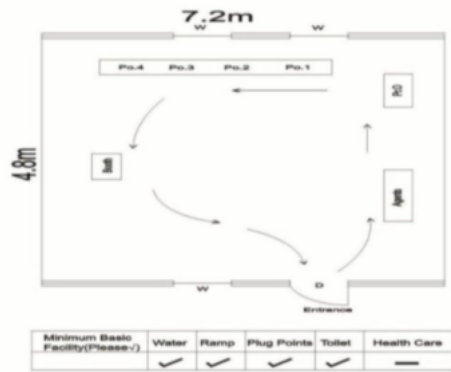

Google Map View

Polling Station Building Front View

Polling Station Front View

Elevation

Elevation

Cad View

Key MAP View

1 பெயர் : துரை தந்தையின் பெயர்: சின்னான் வீட்டு எண் : 1/95 வயது : 38 பாலினம் : ஆண்	WRK2239473 Photo is available	2 பெயர் : கீதா - தந்தையின் பெயர்: துரைசாமி - வீட்டு எண் : 1/95 வயது : 34 பாலினம் : பெண்	WRK1239656 Photo is available	3 பெயர் : சந்திரன் - தந்தையின் பெயர்: பொன்னுசாமி - வீட்டு எண் : 1/197 வயது : 46 பாலினம் : ஆண்	ZWI0731737 Photo is available
4 பெயர் : நவீன் நந்தா தந்தையின் பெயர்: ஜெசி சந்திரா வீட்டு எண் : 1/197 வயது : 22 பாலினம் : ஆண்	WRK3587359 Photo is available	5 பெயர் : காஞ்சனா தேவி - தந்தையின் பெயர்: ரங்கசாமி - வீட்டு எண் : 1-273 வயது : 32 பாலினம் : பெண்	WRK1557552 Photo is available	6 பெயர் : ராஜாமணி - கணவர் பெயர்: கலைசெல்வன் - வீட்டு எண் : 1-284 வயது : 63 பாலினம் : பெண்	WRK1398064 Photo is available
7 பெயர் : பூவரசு தந்தையின் பெயர்: சுந்தரம் வீட்டு எண் : 1/396 வயது : 26 பாலினம் : ஆண்	WRK2126910 Photo is available	8 பெயர் : ரூபரூர் கணவர் பெயர்: ஈஸ்வரமூர்த்தி வீட்டு எண் : 1/560 வயது : 30 பாலினம் : பெண்	WRK3586971 Photo is available	9 பெயர் : வனிதா - தந்தையின் பெயர்: வேலுச்சாமி - வீட்டு எண் : 2-162 வயது : 30 பாலினம் : பெண்	WRK1397751 Photo is available
10 பெயர் : சுகமதி கணவர் பெயர்: சதீஸ்குமார் வீட்டு எண் : 2/320 ஏ வயது : 41 பாலினம் : பெண்	WRK3302270 Photo is available	11 பெயர் : செளந்தர்யா து தந்தையின் பெயர்: துரைசாமி ரா வீட்டு எண் : 2/335ஏஃப வயது : 26 பாலினம் : பெண்	WRK3557709 Photo is available	12 பெயர் : பரிமளா நா கணவர் பெயர்: நாராயணசாமி வீட்டு எண் : 2/454 வயது : 50 பாலினம் : பெண்	WRK3465275 Photo is available
13 பெயர் : ரம்யா கணவர் பெயர்: சரவணன் வீட்டு எண் : 2/493 வயது : 25 பாலினம் : பெண்	WRK3582780 Photo is available	14 பெயர் : கனகராஜ் - தந்தையின் பெயர்: ராமசாமி - வீட்டு எண் : 2/630 வயது : 54 பாலினம் : ஆண்	WRK2423150 Photo is available	15 பெயர் : நாகலட்சுமி - கணவர் பெயர்: கனகராஜ் - வீட்டு எண் : 3/613 வயது : 50 பாலினம் : பெண்	WRK0263806 Photo is available
16 பெயர் : பிரசாந்த் தந்தையின் பெயர்: கனகராஜ் வீட்டு எண் : 2/630 வயது : 28 பாலினம் : ஆண்	WRK3351103 Photo is available	17 பெயர் : மகாலட்சுமி கணவர் பெயர்: மாதேஸ்வரன் வீட்டு எண் : 2/638 வயது : 47 பாலினம் : பெண்	WRK3733706 Photo is available	18 பெயர் : அய்யானார் - தந்தையின் பெயர்: வெள்ளசாமி - வீட்டு எண் : 3 வயது : 38 பாலினம் : ஆண்	WRK1239664 Photo is available
19 பெயர் : புஷ்பா - கணவர் பெயர்: சீனுவாசன் - வீட்டு எண் : 3/32 வயது : 45 பாலினம் : பெண்	WRK1398106 Photo is available	20 பெயர் : கந்தவேல் தந்தையின் பெயர்: ஆறுமுகம் வீட்டு எண் : 3/121 வயது : 55 பாலினம் : ஆண்	WRK2239630 Photo is available	21 பெயர் : மகாலட்சுமி கணவர் பெயர்: கந்தவேல் வீட்டு எண் : 3/121 வயது : 46 பாலினம் : பெண்	WRK2237824 Photo is available
22 பெயர் : மாதேஷ் குமார் தந்தையின் பெயர்: கந்தவேல் வீட்டு எண் : 3/121 வயது : 27 பாலினம் : ஆண்	WRK2200087 Photo is available	23 பெயர் : பாண்டிஷ்வரி தாயின் பெயர்: மகாலட்சுமி வீட்டு எண் : 3/121 வயது : 23 பாலினம் : பெண்	WRK3229176 Photo is available	24 பெயர் : தர்ஷினி தந்தையின் பெயர்: ராமகிருஷ்ணன் வீட்டு எண் : 3/132ஏ வயது : 22 பாலினம் : பெண்	WRK3683612 Photo is available
25 பெயர் : நாகராஜன் - தந்தையின் பெயர்: நாராயணசாமி - வீட்டு எண் : 3-135B வயது : 62 பாலினம் : ஆண்	WRK1397777 Photo is available	26 பெயர் : மலர்விழி - கணவர் பெயர்: நாகராஜன் - வீட்டு எண் : 3-135B வயது : 60 பாலினம் : பெண்	WRK1398072 Photo is available	27 பெயர் : நிலவன் தந்தையின் பெயர்: கணேசன் வீட்டு எண் : 3/136டி வயது : 20 பாலினம் : ஆண்	WRK3585163 Photo is available
28 பெயர் : சசிகலா - கணவர் பெயர்: செல்வ ராஜ் - வீட்டு எண் : 3-138 வயது : 44 பாலினம் : பெண்	WRK1397173 Photo is available	# 29 பெயர் : நிஷாந்த் தந்தையின் பெயர்: தேவராஜ் வீட்டு எண் : 3/138ஏஃப வயது : 23 பாலினம் : ஆண்	WRK3156171 Photo is available	30 பெயர் : சாந்தகுமார் தந்தையின் பெயர்: சற்குணம் வீட்டு எண் : 3/142ஏ வயது : 55 பாலினம் : ஆண்	WRK2094282 Photo is available