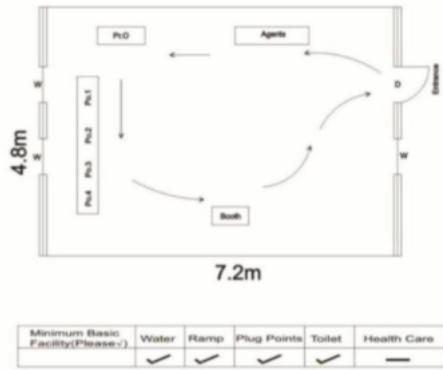

Google Map View

Polling Station Building Front View

Elevation

Polling Station Front View

Elevation

Cad View

Key MAP View

<p>1</p> <p>பெயர் : பாமா - கணவர் பெயர்: ஹரிபாலகிருஷ்ணன் - வீட்டு எண் : 1-214C வயது : 61 பாலினம் : பெண்</p> <p>Photo is available</p>	WRK2500494	<p>2</p> <p>பெயர் : சூசன்மேரி - கணவர் பெயர்: சம்பத் குமார் - வீட்டு எண் : 1/641 வயது : 36 பாலினம் : பெண்</p> <p>Photo is available</p>	WRK1902659	<p>3</p> <p>பெயர் : ராமமூர்த்தி - தந்தையின் பெயர்: ராமசாமி - வீட்டு எண் : 1E வயது : 45 பாலினம் : ஆண்</p> <p>Photo is available</p>	WRK1081710
<p>4</p> <p>பெயர் : ச கௌசல்யா பாரதி தந்தையின் பெயர்: சண்முகவேல் - வீட்டு எண் : 1e வயது : 33 பாலினம் : பெண்</p> <p>Photo is available</p>	WRK1081637	<p>5</p> <p>பெயர் : லட்சுமி கணவர் பெயர்: ராஜு வீட்டு எண் : 2/335 வயது : 77 பாலினம் : பெண்</p> <p>Photo is available</p>	WRK3706355	<p>6</p> <p>பெயர் : லோகநாதன் - தந்தையின் பெயர்: பழனிச்சாமி - வீட்டு எண் : 3 வயது : 49 பாலினம் : ஆண்</p> <p>Photo is available</p>	WRK2500502
<p>7</p> <p>பெயர் : சசிகுமார் ரா தந்தையின் பெயர்: ராமன் குட்டி வீட்டு எண் : 3/107 வயது : 42 பாலினம் : ஆண்</p> <p>Photo is available</p>	WRK3077161	<p>8</p> <p>பெயர் : தீபிகா - தந்தையின் பெயர்: குணசேகரன் - வீட்டு எண் : 3-121 வயது : 28 பாலினம் : பெண்</p> <p>Photo is available</p>	WRK1919562	<p>9</p> <p>பெயர் : பிரேமா - தந்தையின் பெயர்: ரவி சந்திரன் - வீட்டு எண் : 3-123 வயது : 31 பாலினம் : பெண்</p> <p>Photo is available</p>	WRK1397967
<p>10</p> <p>பெயர் : ரமயா பிரபு தந்தையின் பெயர்: தங்கவேலு வீட்டு எண் : 3/128 வயது : 26 பாலினம் : பெண்</p> <p>Photo is available</p>	WRK2128049	<p>11</p> <p>பெயர் : பரமேஸ்வரன் - தந்தையின் பெயர்: அங்கப்பன் - வீட்டு எண் : 3-136 வயது : 33 பாலினம் : ஆண்</p> <p>Photo is available</p>	WRK1081728	<p>12</p> <p>பெயர் : அபிநந்தனா தந்தையின் பெயர்: ராதாகிருஷ்ணன் வீட்டு எண் : 3/138 ன் வயது : 25 பாலினம் : பெண்</p> <p>Photo is available</p>	WRK2164960
<p>13</p> <p>பெயர் : சண்முகம் தந்தையின் பெயர்: சின்னதம்பி வீட்டு எண் : 3/143ன் வயது : 41 பாலினம் : ஆண்</p> <p>Photo is available</p>	WRK2077519	<p>14</p> <p>பெயர் : சீதா லக்ஷ்மி கணவர் பெயர்: சண்முகம் வீட்டு எண் : 3/143ன் வயது : 29 பாலினம் : பெண்</p> <p>Photo is available</p>	WRK2077022	<p>15</p> <p>பெயர் : மயூரி செங்கமலகண்ணன் தந்தையின் பெயர்: செங்கமலகண்ணன் வீட்டு எண் : 3/148 வயது : 27 பாலினம் : பெண்</p> <p>Photo is available</p>	WRK2067320
<p>16</p> <p>பெயர் : சக்திவேல் தந்தையின் பெயர்: பழனிசாமி வீட்டு எண் : 3/153 வயது : 27 பாலினம் : ஆண்</p> <p>Photo is available</p>	WRK2101194	<p>17</p> <p>பெயர் : தேவசேனா - கணவர் பெயர்: பரமசிவம் - வீட்டு எண் : 3-154 வயது : 43 பாலினம் : பெண்</p> <p>Photo is available</p>	WRK0690669	<p>18</p> <p>பெயர் : ராகுல் தந்தையின் பெயர்: செந்தில்குமார் வீட்டு எண் : 3/154இ வயது : 24 பாலினம் : ஆண்</p> <p>Photo is available</p>	WRK3048295
<p>19</p> <p>பெயர் : அஷ்வின் தந்தையின் பெயர்: பரமசிவம் வீட்டு எண் : 3/165 ன் வயது : 22 பாலினம் : ஆண்</p> <p>Photo is available</p>	WRK3412756	<p>20</p> <p>பெயர் : சங்கரி தந்தையின் பெயர்: கரிகாலன் வீட்டு எண் : 3/166 வயது : 26 பாலினம் : பெண்</p> <p>Photo is available</p>	WRK2076339	<p>21</p> <p>பெயர் : அரவிந்த் - தந்தையின் பெயர்: பரமசிவம் - வீட்டு எண் : 3-286B வயது : 40 பாலினம் : ஆண்</p> <p>Photo is available</p>	WRK0073759
<p>22</p> <p>பெயர் : தனலட்சுமி கணவர் பெயர்: பாலசுப்பிரமணியம் வீட்டு எண் : 3/291 வயது : 35 பாலினம் : பெண்</p> <p>Photo is available</p>	WRK2177483	<p>23</p> <p>பெயர் : பவதாரணி தந்தையின் பெயர்: சிவசுந்தரம் வீட்டு எண் : 3/306 வயது : 25 பாலினம் : பெண்</p> <p>Photo is available</p>	WRK2177491	<p>24</p> <p>பெயர் : தர்மா ராஜ் இதரர் பெயர்: தீபா வீட்டு எண் : 3/321 வயது : 45 பாலினம் : ஆண்</p> <p>Photo is available</p>	WRK3199577
<p>25</p> <p>பெயர் : குமார் இதரர் பெயர்: மணி மேகலா வீட்டு எண் : 3/322 வயது : 49 பாலினம் : ஆண்</p> <p>Photo is available</p>	WRK3199668	<p>26</p> <p>பெயர் : ரேவதி கணவர் பெயர்: பிரசாந்த் வீட்டு எண் : 3/323 வயது : 28 பாலினம் : பெண்</p> <p>Photo is available</p>	WRK3348638	<p>27</p> <p>பெயர் : தனலக்ஷ்மி கணவர் பெயர்: தனலக்ஷ்மி வீட்டு எண் : 3/325 வயது : 33 பாலினம் : பெண்</p> <p>Photo is available</p>	WRK3348620
<p>28</p> <p>பெயர் : கார்த்திகேயன் தந்தையின் பெயர்: குருசாமி வீட்டு எண் : 3/326 வயது : 39 பாலினம் : ஆண்</p> <p>Photo is available</p>	WRK3350097	<p># 29</p> <p>பெயர் : காளீஸ்வரி க கணவர் பெயர்: கார்த்திகேயன் வீட்டு எண் : 3/326 வயது : 32 பாலினம் : பெண்</p> <p>Photo is available</p>	WRK3348687	<p>30</p> <p>பெயர் : ராகுல் தந்தையின் பெயர்: பாலசுப்பிரமணியம் வீட்டு எண் : 3/326 வயது : 25 பாலினம் : ஆண்</p> <p>Photo is available</p>	WRK2128338