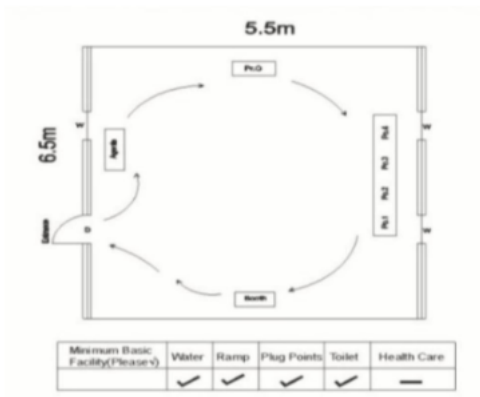

Google Map View

Polling Station Building Front View

Polling Station Front View

Elevation

Elevation

Cad View

Key MAP View

1	WRK1970375	பெயர் : சின்னச்சாமி - தந்தையின் பெயர்: மரரப்பகவுண்டர் - வீட்டு எண் : 1 வயது : 86 பாலினம் : ஆண்	Photo is available	2	WRK1970367	பெயர் : அங்காத்தாள் - கணவர் பெயர்: சின்னச்சாமி - வீட்டு எண் : 1 வயது : 80 பாலினம் : பெண்	Photo is available	3	WRK1970292	பெயர் : ஆஞ்சலாமேரி - தந்தையின் பெயர்: கணபதி - வீட்டு எண் : 1 வயது : 66 பாலினம் : ஆண்	Photo is available
4	WRK1970334	பெயர் : வேலுமணி - தந்தையின் பெயர்: சின்னச்சாமி - வீட்டு எண் : 1 வயது : 59 பாலினம் : ஆண்	Photo is available	5	WRK1970300	பெயர் : கமலாத்தாள் - கணவர் பெயர்: நல்லசாமி - வீட்டு எண் : 1 வயது : 59 பாலினம் : பெண்	Photo is available	6	WRK1970326	பெயர் : தமயந்தி - கணவர் பெயர்: வேலுமணி - வீட்டு எண் : 1 வயது : 51 பாலினம் : பெண்	Photo is available
7	WRK1970342	பெயர் : சாந்தி - கணவர் பெயர்: ரங்கசாமி - வீட்டு எண் : 1 வயது : 36 பாலினம் : பெண்	Photo is available	8	WRK1970359	பெயர் : நித்யா - கணவர் பெயர்: ரகுனாதன் - வீட்டு எண் : 1 வயது : 33 பாலினம் : பெண்	Photo is available	9	WRK1970391	பெயர் : காருண்யா - தந்தையின் பெயர்: அம்மாசையப்பன் - வீட்டு எண் : 1 வயது : 30 பாலினம் : பெண்	Photo is available
10	WRK1970417	பெயர் : ஹேமலதா - தந்தையின் பெயர்: சிவராஜ் - வீட்டு எண் : 1 வயது : 30 பாலினம் : பெண்	Photo is available	11	WRK1970409	பெயர் : கௌசல்யா - தந்தையின் பெயர்: ரங்கசாமி - வீட்டு எண் : 1 வயது : 29 பாலினம் : பெண்	Photo is available	12	WRK1970318	பெயர் : பிரசாத் - தந்தையின் பெயர்: வேலுமணி - வீட்டு எண் : 1 வயது : 29 பாலினம் : ஆண்	Photo is available
13	WRK1970383	பெயர் : சத்திவேல் - தந்தையின் பெயர்: ராஜன் - வீட்டு எண் : 1 வயது : 28 பாலினம் : ஆண்	Photo is available	14	WRK2227346	பெயர் : ஸ்டாலின் செல்வாகுமார் தாயின் பெயர்: சகாயபொன்மதி வீட்டு எண் : 1/19 வயது : 26 பாலினம் : ஆண்	Photo is available	15	WRK1919570	பெயர் : டெய்சிகிருபா - தந்தையின் பெயர்: ஆரோக்கியசாமி - வீட்டு எண் : 1-20 வயது : 28 பாலினம் : பெண்	Photo is available
16	WRK3278751	பெயர் : இலாக்கிமுதா தந்தையின் பெயர்: ரமசாமி வீட்டு எண் : 1/37 வயது : 28 பாலினம் : ஆண்	Photo is available	17	SSL2149979	பெயர் : கௌசல்யா கணவர் பெயர்: சதீஷ் குமார் வீட்டு எண் : 1/67,கிழக்கு தெரு வயது : 27 பாலினம் : பெண்	Photo is available	18	WRK2155075	பெயர் : துர்கா பவானி கணவர் பெயர்: நரேஷ் குமார் வீட்டு எண் : 1/76 வயது : 32 பாலினம் : பெண்	Photo is available
19	WRK1032168	பெயர் : பூமணி - கணவர் பெயர்: சின்னதுரை - வீட்டு எண் : 1-120B வயது : 53 பாலினம் : பெண்	Photo is available	20	DHH4179198	பெயர் : மயில்சாமி - தந்தையின் பெயர்: முருகன் - வீட்டு எண் : 1-121 வயது : 40 பாலினம் : ஆண்	Photo is available	21	WRK0434944	பெயர் : புவனேஸ்வரி - கணவர் பெயர்: மயில்சாமி - வீட்டு எண் : 1-121 வயது : 36 பாலினம் : பெண்	Photo is available
22	WRK2155067	பெயர் : மனோஜ் பிரபாகரன் தந்தையின் பெயர்: வீரமுத்து வீட்டு எண் : 1/126 வயது : 26 பாலினம் : ஆண்	Photo is available	23	WRK2153716	பெயர் : தினேஷ் பிரபாகரன் தந்தையின் பெயர்: வீரமுத்து வீட்டு எண் : 1/126 வயது : 25 பாலினம் : ஆண்	Photo is available	24	DHH4181301	பெயர் : செல்வராஜ் - தந்தையின் பெயர்: பழனி - வீட்டு எண் : 1/127 வயது : 41 பாலினம் : பெண்	Photo is available
25	WRK0434969	பெயர் : மீனாள் - கணவர் பெயர்: ரங்கன் - வீட்டு எண் : 1-128 வயது : 56 பாலினம் : பெண்	Photo is available	26	WRK3189305	பெயர் : சந்தோஷ்குமார் தந்தையின் பெயர்: முருகன் வீட்டு எண் : 1/130 வயது : 24 பாலினம் : ஆண்	Photo is available	27	WRK3484938	பெயர் : பரத்குமார் தந்தையின் பெயர்: முருகன் வீட்டு எண் : 1/130 வயது : 21 பாலினம் : ஆண்	Photo is available
28	WRK0434977	பெயர் : வடிவேல் - தந்தையின் பெயர்: முருகன் - வீட்டு எண் : 1-131 வயது : 35 பாலினம் : ஆண்	Photo is available	29	WRK1240324	பெயர் : ஆனந்தகுமார் - தந்தையின் பெயர்: முருகன் - வீட்டு எண் : 1-131 வயது : 30 பாலினம் : ஆண்	Photo is available	30	WRK1398585	பெயர் : சிவராஜ் - தாயின் பெயர்: வீராசாமி - வீட்டு எண் : 1-137 வயது : 40 பாலினம் : ஆண்	Photo is available