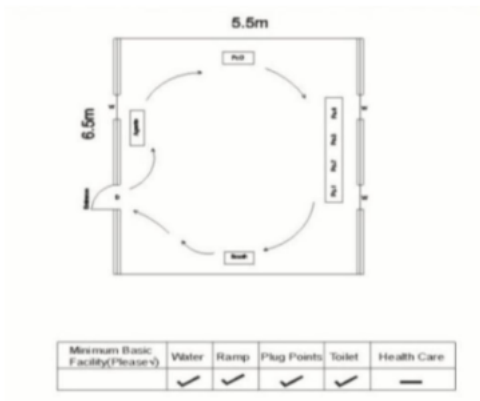

Google Map View

Polling Station Building Front View

Elevation

Polling Station Front View

Elevation

Cad View

Key MAP View

1	WRK2524684	பெயர் : ராஜம்மாள் - கணவர் பெயர்: பழனிச்சாமி - வீட்டு எண் : 1 வயது : 58 பாலினம் : பெண்	Photo is available	2	WRK3381001	பெயர் : விஜி தந்தையின் பெயர்: மணி வீட்டு எண் : 1 வயது : 41 பாலினம் : ஆண்	Photo is available	3	WRK3381092	பெயர் : ஜெயபுரீ கணவர் பெயர்: விஜி வீட்டு எண் : 1 வயது : 40 பாலினம் : பெண்	Photo is available
4	DHH6147276	பெயர் : சதீஸ் - தந்தையின் பெயர்: பழனிசாமி - வீட்டு எண் : 1-1 வயது : 39 பாலினம் : ஆண்	Photo is available	5	WRK0074211	பெயர் : சசிகலா - தந்தையின் பெயர்: பழனிசாமி - வீட்டு எண் : 1-1 வயது : 37 பாலினம் : பெண்	Photo is available	6	WRK3120409	பெயர் : பாலா கிருஷ்ணன் தந்தையின் பெயர்: கருப்புசாமி வீட்டு எண் : 1/1 வயது : 25 பாலினம் : ஆண்	Photo is available
7	WRK0434712	பெயர் : தாமோதரன் - தந்தையின் பெயர்: பெரியசாமி - வீட்டு எண் : 1-2 வயது : 34 பாலினம் : ஆண்	Photo is available	8	WRK1670751	பெயர் : கார்த்திக் - தந்தையின் பெயர்: சுப்பிரமணியம் - வீட்டு எண் : 1-2-a வயது : 32 பாலினம் : ஆண்	Photo is available	9	WRK1082411	பெயர் : கருப்புசாமி - தந்தையின் பெயர்: சங்கிலி - வீட்டு எண் : 1-4 வயது : 45 பாலினம் : ஆண்	Photo is available
10	WRK1082999	பெயர் : லதா கருப்புசாமி கணவர் பெயர்: கருப்புசாமி - வீட்டு எண் : 1-4 வயது : 43 பாலினம் : பெண்	Photo is available	11	WRK0434720	பெயர் : லலிதாமணி - தந்தையின் பெயர்: சிவராஜ் - வீட்டு எண் : 1-4 வயது : 35 பாலினம் : பெண்	Photo is available	12	WRK1027960	பெயர் : கதிரேசன் - தந்தையின் பெயர்: சிவராஜ் - வீட்டு எண் : 1-4 வயது : 32 பாலினம் : ஆண்	Photo is available
13	WRK1240555	பெயர் : வித்யா - தந்தையின் பெயர்: ரவிச்சந்திரன் - வீட்டு எண் : 1-6 வயது : 30 பாலினம் : பெண்	Photo is available	14	WRK1027986	பெயர் : நவீன்குமார் - தந்தையின் பெயர்: ரவி சந்திரன் - வீட்டு எண் : 1-6A வயது : 32 பாலினம் : ஆண்	Photo is available	15	WRK3319126	பெயர் : பவித்ரா கணவர் பெயர்: மகேஷ்குமார் வீட்டு எண் : 1/6 பீ வயது : 30 பாலினம் : பெண்	Photo is available
16	WRK1240522	பெயர் : சுதாகர் - தந்தையின் பெயர்: அருள்மாணிக்கம் - வீட்டு எண் : 1-7 வயது : 32 பாலினம் : ஆண்	Photo is available	17	WRK1685551	பெயர் : கதிர்வேல் - தந்தையின் பெயர்: குமாரசாமி - வீட்டு எண் : 1-8 வயது : 56 பாலினம் : ஆண்	Photo is available	18	WRK0255943	பெயர் : கார்த்திகேயன் - தந்தையின் பெயர்: குமாரசாமி - வீட்டு எண் : 1-8 வயது : 35 பாலினம் : ஆண்	Photo is available
19	DHH1765551	பெயர் : துரைசாமி - தந்தையின் பெயர்: ஜெயராஜ் - வீட்டு எண் : 1/9 வயது : 43 பாலினம் : ஆண்	Photo is available	20	WRK0074609	பெயர் : மணிமாலா - தந்தையின் பெயர்: துரைசாமி - வீட்டு எண் : 1-9 வயது : 42 பாலினம் : பெண்	Photo is available	21	WRK1835255	பெயர் : பிரபாகரன் - தந்தையின் பெயர்: தனராஜ் - வீட்டு எண் : 1-11 வயது : 45 பாலினம் : ஆண்	Photo is available
22	WRK1398338	பெயர் : சுதா - கணவர் பெயர்: பிரபாகரன் - வீட்டு எண் : 1-11 வயது : 34 பாலினம் : பெண்	Photo is available	23	WRK0074245	பெயர் : வனிதாராணி - கணவர் பெயர்: ஐசக்மோகன்ராஜ் - வீட்டு எண் : 1-12 வயது : 45 பாலினம் : பெண்	Photo is available	24	WRK3642626	பெயர் : இளவரசி ஐ ஐசக்மோகன்ராஜ் தந்தையின் பெயர்: ஐசக்மோகன்ராஜ் வீட்டு எண் : 1/12 வயது : 21 பாலினம் : பெண்	Photo is available
25	WRK3696366	பெயர் : தினேஷ் ஐ ஐசக் மோகன் ராஜ் தந்தையின் பெயர்: ஐசக் மோகன்ராஜ் வீட்டு எண் : 1/12 வயது : 20 பாலினம் : ஆண்	Photo is available	26	WRK2524692	பெயர் : ஈஸ்வரன் - தந்தையின் பெயர்: சின்னப்பகவுண்டர் வீட்டு எண் : 1-22 வயது : 64 பாலினம் : ஆண்	Photo is available	27	WRK2524700	பெயர் : சரோஜினி - கணவர் பெயர்: ஈஸ்வரன் - வீட்டு எண் : 1-22 வயது : 56 பாலினம் : பெண்	Photo is available
28	WRK0632034	பெயர் : சுதா - தந்தையின் பெயர்: ஈஸ்வரன் - வீட்டு எண் : 1-22 வயது : 34 பாலினம் : பெண்	Photo is available	29	WRK1082783	பெயர் : சதீஸ்குமார் - தந்தையின் பெயர்: ஈஸ்வரன் - வீட்டு எண் : 1-22 வயது : 32 பாலினம் : ஆண்	Photo is available	30	WRK0255893	பெயர் : கோபி - தந்தையின் பெயர்: நாகசேர்வை - வீட்டு எண் : 1-28 வயது : 62 பாலினம் : ஆண்	Photo is available