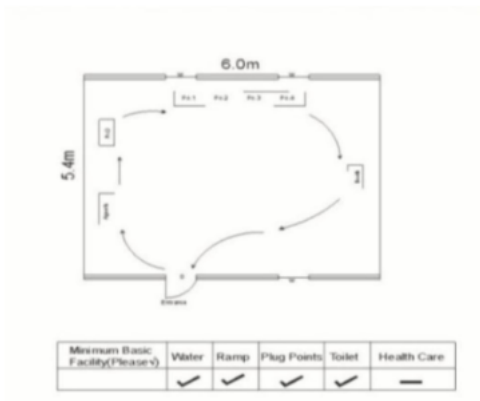

Google Map View

Polling Station Building Front View

Elevation

Polling Station Front View

Elevation

Cad View

Key MAP View

1 பெயர் : வாசுதேவன் - தந்தையின் பெயர்: திருவேங்கிடசாமி - வீட்டு எண் : 1 வயது : 67 பாலினம் : ஆண்	DHH1688696 Photo is available	2 பெயர் : ராஜாமணி - கணவர் பெயர்: வாசுதேவன் - வீட்டு எண் : 1 வயது : 55 பாலினம் : பெண்	DHH1688688 Photo is available	3 பெயர் : அம்பிகா - கணவர் பெயர்: சிவசுப்பிரமணியம் - வீட்டு எண் : 1/8பி வயது : 37 பாலினம் : பெண்	IVZ0002261 Photo is available
4 பெயர் : ஜெயபர்காஷ் தந்தையின் பெயர்: ஜெயராஜ் வீட்டு எண் : 1/9 வயது : 41 பாலினம் : ஆண்	WRK3090842 Photo is available	5 பெயர் : தையல்நாயகி ஸ் கணவர் பெயர்: ஸ்டாலின் வீட்டு எண் : 1-12 கிறிஸ்டியன் வீதி வயது : 33 பாலினம் : பெண்	WRK3813532 Photo is available	6 பெயர் : ஸ்டாலின் தந்தையின் பெயர்: கருணாநிதி வீட்டு எண் : 1-12 கிறிஸ்டியன் வீதி வயது : 40 பாலினம் : ஆண்	WRK3813524 Photo is available
7 பெயர் : சிவக்குமார் - தந்தையின் பெயர்: அம்மாசைகுட்டி - வீட்டு எண் : 1/24,கிழக்கு தெரு வயது : 34 பாலினம் : ஆண்	WRK0434738 Photo is available	8 பெயர் : பிரதீப் தந்தையின் பெயர்: சுப்புராஜ் வீட்டு எண் : 1/27 வயது : 24 பாலினம் : ஆண்	WRK3190006 Photo is available	9 பெயர் : வசந்தாமணி - கணவர் பெயர்: சிவசுப்பிரமணியம் - வீட்டு எண் : 1-47 வயது : 65 பாலினம் : பெண்	WRK2533008 Photo is available
10 பெயர் : யுவராஜ் - தந்தையின் பெயர்: சிவசுப்பிரமணியம் - வீட்டு எண் : 1-47 வயது : 43 பாலினம் : ஆண்	DHH4180949 Photo is available	11 பெயர் : கோகுலகண்ணன் - தந்தையின் பெயர்: தர்மலிங்கம் - வீட்டு எண் : 1-68 வயது : 29 பாலினம் : ஆண்	WRK1732015 Photo is available	# 12 பெயர் : ர பொன்சங்கர் தந்தையின் பெயர்: ரத்தினசபாபதி வீட்டு எண் : 1/118 வயது : 23 பாலினம் : ஆண்	WRK3193380 Photo is available
13 பெயர் : சாவித்திரி தந்தையின் பெயர்: காந்தன் வீட்டு எண் : 1/140 வயது : 36 பாலினம் : பெண்	WRK2281624 Photo is available	14 பெயர் : முருகசாமி தந்தையின் பெயர்: குமரன் வீட்டு எண் : 1/171 வயது : 38 பாலினம் : ஆண்	WRK2263168 Photo is available	15 பெயர் : சம்பத் - தந்தையின் பெயர்: நடேசன் - வீட்டு எண் : 1/172,செட்டிபாளையம் சாலை,எஸ்கேஎஸ் ஏக்ஸ்போர்ட்ஸ், வயது : 68 பாலினம் : ஆண்	NWZ0224378 Photo is available
16 பெயர் : கிரித்திகா - தந்தையின் பெயர்: ரன்கசாமி பி - வீட்டு எண் : 1/249ஏ வயது : 28 பாலினம் : பெண்	NHH1642917 Photo is available	17 பெயர் : வள்ளியம்மாள் கணவர் பெயர்: கந்தசாமி வீட்டு எண் : 1/255 வயது : 61 பாலினம் : பெண்	WRK3446309 Photo is available	18 பெயர் : நாகலட்சுமி கணவர் பெயர்: பாலசுப்பிரமணியம் வீட்டு எண் : 1/255 வயது : 50 பாலினம் : பெண்	WRK3446291 Photo is available
19 பெயர் : ராஜ் தர்ஷினி கணவர் பெயர்: அருண் பிரசாத் வீட்டு எண் : 1/261ஈ வயது : 27 பாலினம் : பெண்	WRK3428182 Photo is available	20 பெயர் : பாலசுப்பிரமணியம் தந்தையின் பெயர்: கருப்புச்சாமிகவுண்டர் வீட்டு எண் : 1/263 வயது : 60 பாலினம் : ஆண்	WRK3446317 Photo is available	21 பெயர் : ராமலட்சுமி - கணவர் பெயர்: ராமசாமி - வீட்டு எண் : 1/270 வயது : 63 பாலினம் : பெண்	WRK0422956 Photo is available
22 பெயர் : புவேந்தர் தந்தையின் பெயர்: ஈஸ்வரமுர்த்தி பழனிசாமி வீட்டு எண் : 1/355 வயது : 20 பாலினம் : ஆண்	WRK3714730 Photo is available	23 பெயர் : கருணாம்பிகா தந்தையின் பெயர்: பாபீ வீட்டு எண் : 1/422 வயது : 26 பாலினம் : பெண்	WRK3151271 Photo is available	24 பெயர் : அனுபநீ தந்தையின் பெயர்: முருகேசன் வீட்டு எண் : 1/428 வயது : 20 பாலினம் : பெண்	WRK3851953 Photo is available
25 பெயர் : செளந்தர்யா தந்தையின் பெயர்: பழனிசாமி வீட்டு எண் : 1/431 வயது : 27 பாலினம் : பெண்	WRK3119583 Photo is available	26 பெயர் : மகேஷ்வரி கணவர் பெயர்: சரவணகுமார் வீட்டு எண் : 1/439 வயது : 31 பாலினம் : பெண்	WRK3193778 Photo is available	27 பெயர் : புவனா தேவி புவனா தேவி தந்தையின் பெயர்: பத்ரன் ஸ் வீட்டு எண் : 1/440 வயது : 23 பாலினம் : பெண்	WRK3704574 Photo is available
28 பெயர் : சின்னச்சாமி தந்தையின் பெயர்: ஆறுமுககவுண்டர் வீட்டு எண் : 1/470 வயது : 64 பாலினம் : ஆண்	WRK3453750 Photo is available	29 பெயர் : எஸ் ஹரிணி எஸ் ஹரிணி தந்தையின் பெயர்: சரவணன் சரவணன் வீட்டு எண் : 1/501 வயது : 21 பாலினம் : பெண்	WRK3643475 Photo is available	30 பெயர் : சரஸ்வதி - தந்தையின் பெயர்: சுப்பையன் - வீட்டு எண் : 1/572 வயது : 52 பாலினம் : பெண்	DHH5815691 Photo is available