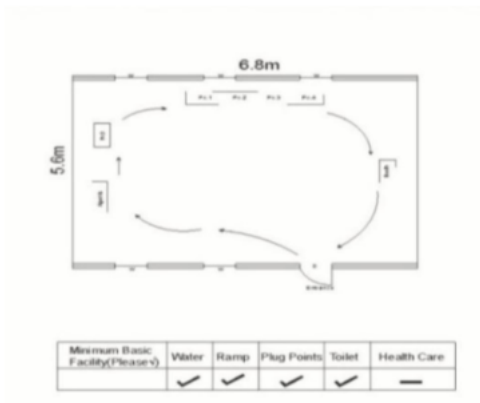

Google Map View

Polling Station Building Front View

Elevation

Polling Station Front View

Elevation

Cad View

Key MAP View

1	WRK3441789	பெயர் : அய்யாசாமி தந்தையின் பெயர்: மாயாண்டி வீட்டு எண் : 01 வயது : 63 பாலினம் : ஆண்	Photo is available	2	WRK3441771	பெயர் : ஈஸ்வரி கணவர் பெயர்: அய்யாசாமி வீட்டு எண் : 01 வயது : 58 பாலினம் : பெண்	Photo is available	3	WRK3301876	பெயர் : செல்வி கணவர் பெயர்: செல்வராஜ் வீட்டு எண் : 1 வயது : 51 பாலினம் : பெண்	Photo is available
4	WRK3301942	பெயர் : அனந்தராஜ் தந்தையின் பெயர்: செல்வராஜ் வீட்டு எண் : 1 வயது : 30 பாலினம் : ஆண்	Photo is available	5	WRK3362282	பெயர் : ரோஸ்ஸஈ கணவர் பெயர்: குருசாமி வீட்டு எண் : 1/63 வயது : 37 பாலினம் : பெண்	Photo is available	6	WRK3261088	பெயர் : மனோஜ்குமார் தந்தையின் பெயர்: பெருமாள் வீட்டு எண் : 1/223 வயது : 24 பாலினம் : ஆண்	Photo is available
7	WRK3192457	பெயர் : யுகேஷ் தந்தையின் பெயர்: சின்னசாமி வீட்டு எண் : 1/226 வயது : 24 பாலினம் : ஆண்	Photo is available	8	WRK0632356	பெயர் : வடிவேல் -- தந்தையின் பெயர்: ராஜன் - வீட்டு எண் : 1-231 வயது : 34 பாலினம் : ஆண்	Photo is available	9	WRK0632372	பெயர் : விஜயராகவன் - தந்தையின் பெயர்: சுப்பிரமணியன் - வீட்டு எண் : 1-233 வயது : 34 பாலினம் : ஆண்	Photo is available
10	WRK0632349	பெயர் : துளசி - கணவர் பெயர்: ஆறுமுகம் - வீட்டு எண் : 1-241 வயது : 53 பாலினம் : பெண்	Photo is available	11	WRK1670835	பெயர் : திவ்யா - தந்தையின் பெயர்: ரமேஷ்வரன் - வீட்டு எண் : 1-485 வயது : 29 பாலினம் : பெண்	Photo is available	12	WRK3192234	பெயர் : செளந்தர்யா தந்தையின் பெயர்: ஆறுமுகம் வீட்டு எண் : 1/542 வயது : 23 பாலினம் : பெண்	Photo is available
13	WRK3090891	பெயர் : செல்வம் தந்தையின் பெயர்: முத்துகருப்பன் வீட்டு எண் : 1/583 வயது : 40 பாலினம் : ஆண்	Photo is available	14	WRK3188554	பெயர் : ராஜகோபால் தாயின் பெயர்: நாகராஜமணி வீட்டு எண் : 1/627 வயது : 25 பாலினம் : ஆண்	Photo is available	15	WRK1399690	பெயர் : ஜோதி மணி - தந்தையின் பெயர்: பாலசுப்ரமணியம் - வீட்டு எண் : 2-149 வயது : 30 பாலினம் : பெண்	Photo is available
16	WRK1835495	பெயர் : பத்மினி - கணவர் பெயர்: துரைசாமி - வீட்டு எண் : 2-150 வயது : 37 பாலினம் : பெண்	Photo is available	17	WRK3192523	பெயர் : நந்தா குமார் தந்தையின் பெயர்: சிவா குமார் வீட்டு எண் : 2/156 வயது : 24 பாலினம் : ஆண்	Photo is available	18	WRK3340411	பெயர் : சூரியபிரகாஷ் தந்தையின் பெயர்: சிவகுமார் வீட்டு எண் : 2/156 வயது : 24 பாலினம் : ஆண்	Photo is available
19	WRK1670918	பெயர் : சுமதி - கணவர் பெயர்: காளிமுத்து - வீட்டு எண் : 2-160 வயது : 45 பாலினம் : பெண்	Photo is available	20	WRK2154847	பெயர் : பூபதி தந்தையின் பெயர்: தண்டபாணி வீட்டு எண் : 2/162 வயது : 25 பாலினம் : ஆண்	Photo is available	21	WRK2240869	பெயர் : ஜெயசூர்யா தந்தையின் பெயர்: சண்முகம் வீட்டு எண் : 2/164 வயது : 26 பாலினம் : ஆண்	Photo is available
22	WRK3192036	பெயர் : தாமரைசெல்வி தந்தையின் பெயர்: சின்னசாமி வீட்டு எண் : 2/170 வயது : 23 பாலினம் : பெண்	Photo is available	23	WRK2121705	பெயர் : அருண் குமார் தந்தையின் பெயர்: கந்தசாமி வீட்டு எண் : 2/173 வயது : 31 பாலினம் : ஆண்	Photo is available	24	WRK0632331	பெயர் : குணசுந்தரி - கணவர் பெயர்: வடிவேல் - வீட்டு எண் : 2-174 வயது : 43 பாலினம் : பெண்	Photo is available
25	WRK1670900	பெயர் : இந்துமதி - தந்தையின் பெயர்: முருகன் - வீட்டு எண் : 2-175 வயது : 29 பாலினம் : பெண்	Photo is available	26	WRK1970581	பெயர் : வான்மதி - தந்தையின் பெயர்: முருகன் - வீட்டு எண் : 2-175 வயது : 28 பாலினம் : பெண்	Photo is available	27	WRK2210540	பெயர் : பூங்கொடி தந்தையின் பெயர்: சுந்தர்ராஜ் வீட்டு எண் : 2/176 வயது : 25 பாலினம் : பெண்	Photo is available
28	WRK1732130	பெயர் : பிரவீன் குமார் - தந்தையின் பெயர்: தாமோதரன் - வீட்டு எண் : 2-178 வயது : 30 பாலினம் : ஆண்	Photo is available	29	WRK1732114	பெயர் : பிரகாஷ் ராஜ் - தந்தையின் பெயர்: தாமோதரன் - வீட்டு எண் : 2-178 வயது : 29 பாலினம் : ஆண்	Photo is available	30	WRK1732122	பெயர் : குணசேகர் - தந்தையின் பெயர்: ரங்கன் - வீட்டு எண் : 2-180 வயது : 28 பாலினம் : ஆண்	Photo is available