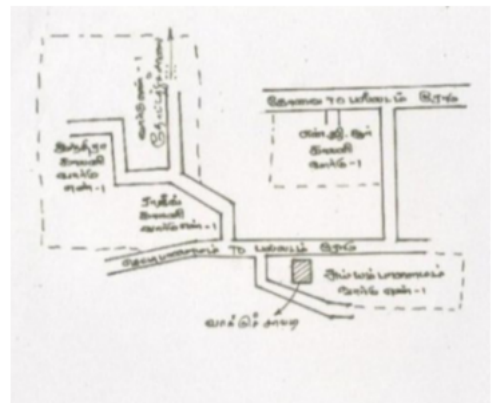

Key MAP View