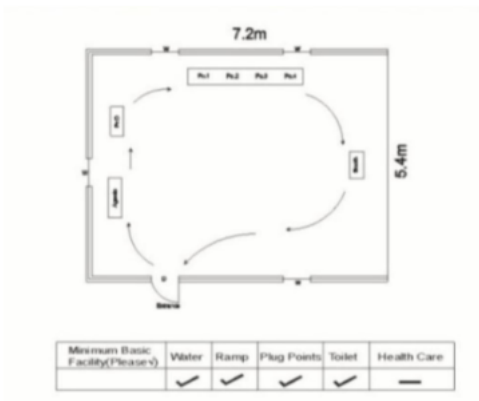

Cad View

Key MAP View