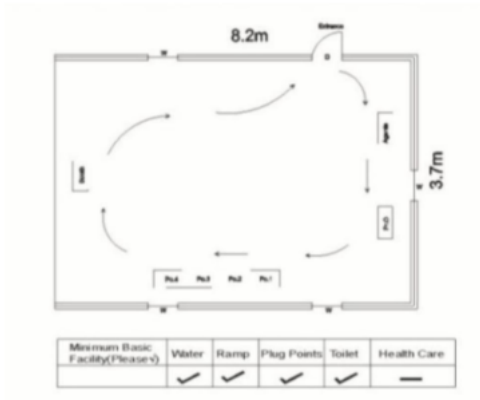

Google Map View

Polling Station Building Front View

Elevation

Polling Station Front View

Cad View

Key MAP View

1 பெயர் : பாஸ்கர் - தந்தையின் பெயர்: சித்தையன் - வீட்டு எண் : 1 வயது : 60 பாலினம் : ஆண்	DHH5939111 Photo is available	2 பெயர் : சாந்தி - கணவர் பெயர்: பாஸ்கர் - வீட்டு எண் : 1 வயது : 50 பாலினம் : பெண்	DHH5939129 Photo is available	3 பெயர் : ராஜாமணி - கணவர் பெயர்: சண்முகம் - வீட்டு எண் : 1 வயது : 50 பாலினம் : பெண்	DHH4204806 Photo is available
4 பெயர் : அழகர்சாமி - தந்தையின் பெயர்: அழகப்பன் - வீட்டு எண் : 1-12 வயது : 47 பாலினம் : ஆண்	WRK1400902 Photo is available	5 பெயர் : வசந்தி - கணவர் பெயர்: அழகர்சாமி - வீட்டு எண் : 1-12 வயது : 44 பாலினம் : பெண்	WRK1400910 Photo is available	6 பெயர் : குமார் - தந்தையின் பெயர்: பழனி - வீட்டு எண் : 1-12 வயது : 37 பாலினம் : ஆண்	WRK1400928 Photo is available
7 பெயர் : சுகதி - கணவர் பெயர்: குமார் - வீட்டு எண் : 1-12 வயது : 35 பாலினம் : பெண்	WRK1400936 Photo is available	8 பெயர் : குணசேகரன் மு தந்தையின் பெயர்: முருகன் வீட்டு எண் : 1/12ஏ வயது : 25 பாலினம் : ஆண்	WRK2154250 Photo is available	9 பெயர் : சந்தோஷ்குமார் தந்தையின் பெயர்: பட்டான் வீட்டு எண் : 1/12 டீ வயது : 20 பாலினம் : ஆண்	WRK3582160 Photo is available
10 பெயர் : கமலா - கணவர் பெயர்: வெங்கடசலம் - வீட்டு எண் : 1-16 வயது : 53 பாலினம் : பெண்	WRK0851857 Photo is available	11 பெயர் : முத்துலட்சுமி கணவர் பெயர்: ஜெயபரகாஷ் வீட்டு எண் : 1/16 வயது : 30 பாலினம் : பெண்	WRK2131035 Photo is available	12 பெயர் : சுரேஷ் - தந்தையின் பெயர்: பட்டான் - வீட்டு எண் : 1-20 வயது : 44 பாலினம் : ஆண்	WRK1400944 Photo is available
13 பெயர் : சிவக்குமார் - தந்தையின் பெயர்: பழனி - வீட்டு எண் : 1-22 வயது : 33 பாலினம் : ஆண்	WRK1400951 Photo is available	14 பெயர் : சத்யா கணவர் பெயர்: சிவக்குமார் வீட்டு எண் : 1/22 வயது : 28 பாலினம் : பெண்	WRK2131001 Photo is available	15 பெயர் : மாசிலாமணி ரா கணவர் பெயர்: ராஜன் - வீட்டு எண் : 1/23 வயது : 42 பாலினம் : பெண்	DHH4205431 Photo is available
16 பெயர் : வசந்தி - கணவர் பெயர்: சண்முகம் - வீட்டு எண் : 1/24 வயது : 42 பாலினம் : பெண்	DHH4205035 Photo is available	17 பெயர் : மனோஜ் பிரபு தந்தையின் பெயர்: சண்முகம் வீட்டு எண் : 1/24 வயது : 24 பாலினம் : ஆண்	WRK3083912 Photo is available	18 பெயர் : பிருந்தா கணவர் பெயர்: ஆறுச்சாமி வீட்டு எண் : 1/26 வயது : 22 பாலினம் : பெண்	WRK3451044 Photo is available
19 பெயர் : விமலா - தந்தையின் பெயர்: ரங்கசாமி - வீட்டு எண் : 1-27 வயது : 36 பாலினம் : பெண்	WRK0437095 Photo is available	20 பெயர் : மணிகண்டன் - தந்தையின் பெயர்: ஆரான் - வீட்டு எண் : 1-29 வயது : 30 பாலினம் : ஆண்	WRK1400993 Photo is available	21 பெயர் : தீபக் குமார் தந்தையின் பெயர்: ஆரன் வீட்டு எண் : 1/29 வயது : 27 பாலினம் : ஆண்	WRK2154243 Photo is available
22 பெயர் : தங்கமணி - கணவர் பெயர்: சின்னான் - வீட்டு எண் : 1-32 வயது : 45 பாலினம் : பெண்	WRK1401009 Photo is available	23 பெயர் : சீரங்கம்மாள் - கணவர் பெயர்: ராமன் - வீட்டு எண் : 1-32 வயது : 37 பாலினம் : பெண்	WRK1401017 Photo is available	24 பெயர் : கோமதி - கணவர் பெயர்: தங்கவேல் - வீட்டு எண் : 1-32 வயது : 36 பாலினம் : பெண்	WRK1401025 Photo is available
25 பெயர் : பழனிசாமி - தந்தையின் பெயர்: ராமன் - வீட்டு எண் : 1-32 வயது : 33 பாலினம் : ஆண்	WRK0851089 Photo is available	26 பெயர் : ரங்கம்மாள் - கணவர் பெயர்: கண்ணன் - வீட்டு எண் : 1-35 வயது : 54 பாலினம் : பெண்	WRK0851477 Photo is available	27 பெயர் : கருப்புசாமி தந்தையின் பெயர்: ஆறுமுகம் வீட்டு எண் : 1/36 வயது : 33 பாலினம் : ஆண்	WRK3083169 Photo is available
28 பெயர் : தேன்மொழி கணவர் பெயர்: செல்வராஜ் வீட்டு எண் : 1/36 வயது : 32 பாலினம் : பெண்	NWZ1019660 Photo is available	29 பெயர் : செல்வராஜ் தந்தையின் பெயர்: ஆறுமுகம் வீட்டு எண் : 1/36 வயது : 28 பாலினம் : ஆண்	WRK3042124 Photo is available	30 பெயர் : சிவராஜ் தந்தையின் பெயர்: ஆறுமுகம் வீட்டு எண் : 1/36 வயது : 25 பாலினம் : ஆண்	WRK3042132 Photo is available