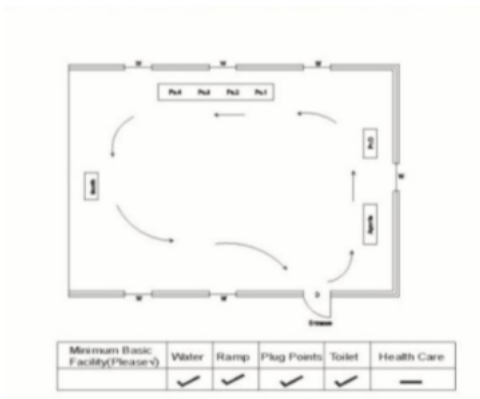

Google Map View

Polling Station Building Front View

Elevation

Polling Station Front View

Cad View

Key MAP View

1	WRK3732526	பெயர் : பட்டான் தந்தையின் பெயர்: கந்தன் வீட்டு எண் : 1/12டி வயது : 54 பாலினம் : ஆண்	Photo is available	2	WRK3732534	பெயர் : கல்பனா ப கணவர் பெயர்: பட்டான் வீட்டு எண் : 1/12டி வயது : 44 பாலினம் : பெண்	Photo is available	3	WRK3877990	பெயர் : அஞ்சலி ர் கணவர் பெயர்: ரங்கராஜ் வீட்டு எண் : 1/17மல்லேக்கோட்டப்பாலயம் கரடிபவி வயது : 31 பாலினம் : பெண்	Photo is available
4	WRK3121332	பெயர் : மாலா தந்தையின் பெயர்: திருமலராஜா வீட்டு எண் : 01/19எ வயது : 40 பாலினம் : பெண்	Photo is available	5	WRK3864493	பெயர் : நாகராஜ் தந்தையின் பெயர்: ஆரான் வீட்டு எண் : 1 / 29 வயது : 32 பாலினம் : ஆண்	Photo is available	6	WRK3044575	பெயர் : சூர்யா தந்தையின் பெயர்: பால்ராஜ் வீட்டு எண் : 1/37 வயது : 28 பாலினம் : ஆண்	Photo is available
7	WRK3829660	பெயர் : மா ராகவேந்திரா தந்தையின் பெயர்: மாசாணி வீட்டு எண் : 1/42 வயது : 20 பாலினம் : ஆண்	Photo is available	8	WRK3864204	பெயர் : மணிகண்டன் தந்தையின் பெயர்: வேலன் வீட்டு எண் : 1/51 வயது : 31 பாலினம் : ஆண்	Photo is available	9	WRK3867934	பெயர் : கோமதி மு கணவர் பெயர்: குணசேகரன் வீட்டு எண் : 1/56 ஏ வயது : 19 பாலினம் : பெண்	Photo is available
10	WRK3718640	பெயர் : ஜீவானந்தம் தந்தையின் பெயர்: சண்முகம் வீட்டு எண் : 1/68 வயது : 23 பாலினம் : ஆண்	Photo is available	11	WRK2244952	பெயர் : மனோஜ்குமார் தந்தையின் பெயர்: ஆறுமுகம் வீட்டு எண் : 1/87 வயது : 29 பாலினம் : ஆண்	Photo is available	12	WRK1194521	பெயர் : ஜீவானந்தம் - தந்தையின் பெயர்: நாகராஜன் - வீட்டு எண் : 1/117 வயது : 30 பாலினம் : ஆண்	Photo is available
13	WRK2065985	பெயர் : ரூபா தந்தையின் பெயர்: ஜீவானந்தம் வீட்டு எண் : 1/117 வயது : 26 பாலினம் : பெண்	Photo is available	14	ZWN0983494	பெயர் : கார்த்தீஸ்வரி - தந்தையின் பெயர்: கருப்பசாமி - வீட்டு எண் : 1/131ஏ வயது : 32 பாலினம் : பெண்	Photo is available	15	GMB2639177	பெயர் : ஆறுமுகம் - தந்தையின் பெயர்: முத்தையா - வீட்டு எண் : 1/131.பி .எஸ் .ஜி ஹாஸ்பிட்டல் வயது : 40 பாலினம் : ஆண்	Photo is available
16	WRK3084134	பெயர் : ஜோதி கணவர் பெயர்: கிட்டுசாமி வீட்டு எண் : 1/135 வயது : 50 பாலினம் : பெண்	Photo is available	17	UYU0284497	பெயர் : காளிமுத்து - தந்தையின் பெயர்: மாகாளி - வீட்டு எண் : 1/135 வயது : 35 பாலினம் : ஆண்	Photo is available	18	WRK3050184	பெயர் : வாணிபு கணவர் பெயர்: கார்த்தி வீட்டு எண் : 1/150 வயது : 30 பாலினம் : பெண்	Photo is available
19	WRK3865680	பெயர் : ரங்கநாதன் த தந்தையின் பெயர்: தண்டபாணி வீட்டு எண் : 1/170 வயது : 45 பாலினம் : ஆண்	Photo is available	20	WRK3865698	பெயர் : இந்துமதி கணவர் பெயர்: ரங்கநாதன் வீட்டு எண் : 1/170 வயது : 38 பாலினம் : பெண்	Photo is available	21	YII0770040	பெயர் : பாலாஜி - தந்தையின் பெயர்: தேவராஜ் - வீட்டு எண் : 1/172 வயது : 47 பாலினம் : ஆண்	Photo is available
22	WRK1401710	பெயர் : வேல்முருகன் - தந்தையின் பெயர்: ஆறுமுகம் - வீட்டு எண் : 1E வயது : 32 பாலினம் : ஆண்	Photo is available	23	WRK1028042	பெயர் : சாந்தி - தந்தையின் பெயர்: ரவிசந்திரன் - வீட்டு எண் : 1E வயது : 32 பாலினம் : பெண்	Photo is available	24	WRK3847043	பெயர் : திவ்யலட்சுமி கணவர் பெயர்: குருசாமி வீட்டு எண் : 2/16 பி வயது : 40 பாலினம் : பெண்	Photo is available
25	WRK3409711	பெயர் : குரு பிரசாத் தந்தையின் பெயர்: ராமராஜ் வீட்டு எண் : 2/28 வயது : 22 பாலினம் : ஆண்	Photo is available	26	NHH0827634	பெயர் : கோ திருமூர்த்தி தந்தையின் பெயர்: கோபாலகிருஷ்ணன் - வீட்டு எண் : 2/34 வயது : 51 பாலினம் : ஆண்	Photo is available	27	NHH0827642	பெயர் : தி சுபலட்சுமி கணவர் பெயர்: திருமூர்த்தி வீட்டு எண் : 2/34 வயது : 45 பாலினம் : பெண்	Photo is available
28	WRK3146560	பெயர் : சர்ந்திதா தந்தையின் பெயர்: கார்த்திகேயன் வீட்டு எண் : 2/40-பி வயது : 24 பாலினம் : பெண்	Photo is available	29	WRK3353653	பெயர் : வேலுமணி கணவர் பெயர்: அர்ஜுனன் வீட்டு எண் : 2/44 வயது : 39 பாலினம் : பெண்	Photo is available	30	WRK3740990	பெயர் : மரிய சுவிதா சமாதான பெலிக்ஸ் கணவர் பெயர்: சமாதான பெலிக்ஸ் வீட்டு எண் : 2/50ஏ வயது : 43 பாலினம் : பெண்	Photo is available