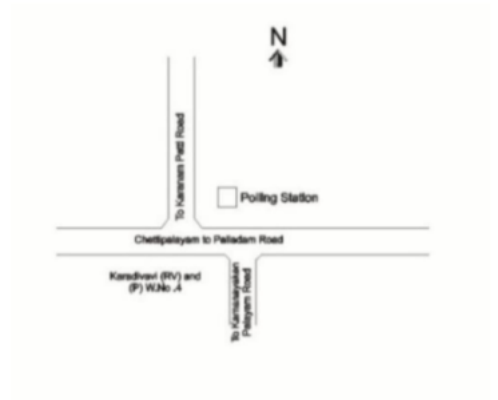

Key MAP View