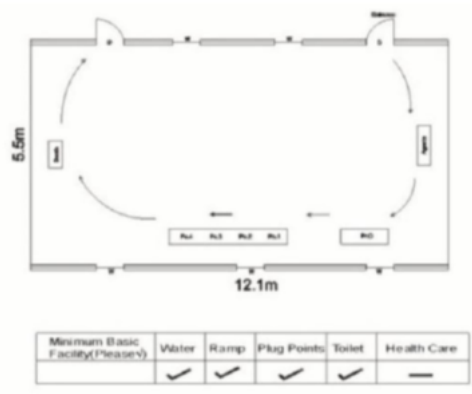

Google Map View

Polling Station Building Front View

Polling Station Front View

Elevation

Elevation

Cad View

Key MAP View

1 பெயர் : நடராஜன் - தந்தையின் பெயர் : சின்னத்தம்பி - வீட்டு எண் : 1 வயது : 59 பாலினம் : ஆண் Photo is available	WRK0421917	2 பெயர் : கவிதா - கணவர் பெயர் : நடராஜன் - வீட்டு எண் : 1 வயது : 49 பாலினம் : பெண் Photo is available	WRK0421909	3 பெயர் : பிரபு - தந்தையின் பெயர் : தங்கவேல் - வீட்டு எண் : 1 வயது : 41 பாலினம் : ஆண் Photo is available	WRK0421982
4 பெயர் : கலைவாணி கணவர் பெயர் : விஜயகுமார் வீட்டு எண் : 1 வயது : 28 பாலினம் : பெண் Photo is available	WRK3483997	S 5 பெயர் : கனகராஜ் ஆ தந்தையின் பெயர் : அருளாப்பகவண்டர் - வீட்டு எண் : 1/42 பீ வயது : 55 பாலினம் : ஆண் Photo is available	WRK2566743	S 6 பெயர் : அன்னபூரணி க கணவர் பெயர் : கனகராஜ் - வீட்டு எண் : 1/42 பீ வயது : 44 பாலினம் : பெண் Photo is available	DHH1654466
7 பெயர் : பிரவின் தந்தையின் பெயர் : சண்முகசுந்தரம் வீட்டு எண் : 1/69 வயது : 24 பாலினம் : ஆண் Photo is available	WRK3469210	8 பெயர் : கோகிலா - கணவர் பெயர் : சிவக்குமார் - வீட்டு எண் : 1-78 வயது : 35 பாலினம் : பெண் Photo is available	WRK1734334	9 பெயர் : சரண்யா தந்தையின் பெயர் : ரஞ்சித்குமார் வீட்டு எண் : 1/84-பீ வயது : 27 பாலினம் : பெண் Photo is available	WRK3123221
10 பெயர் : கோகிலாமணி - தந்தையின் பெயர் : கனகராஜ் - வீட்டு எண் : 1/388 பீ வயது : 32 பாலினம் : பெண் Photo is available	WRK0860825	11 பெயர் : பாக்கியராஜ் - தந்தையின் பெயர் : அருணாச்சலம் - வீட்டு எண் : 1E வயது : 74 பாலினம் : ஆண் Photo is available	WRK1404565	12 பெயர் : சசிமலர்செல்வன் - தந்தையின் பெயர் : நடராஜன் - வீட்டு எண் : 2-32 வயது : 38 பாலினம் : ஆண் Photo is available	WRK1242460
13 பெயர் : ராஜேஷ்வரி ராஜேஷ்வரி கணவர் பெயர் : முருகன் முருகன் வீட்டு எண் : 2/49 வயது : 40 பாலினம் : பெண் Photo is available	WRK2252609	14 பெயர் : தனலட்சுமி கணவர் பெயர் : கனகராஜ் வீட்டு எண் : 2/74 வயது : 44 பாலினம் : பெண் Photo is available	WRK3706454	15 பெயர் : தாமு தந்தையின் பெயர் : ரங்கநாதன் வீட்டு எண் : 2/107 வயது : 26 பாலினம் : ஆண் Photo is available	WRK3397205
16 பெயர் : விக்கனேஷ்குமார் க தந்தையின் பெயர் : கனகராஜ் வீட்டு எண் : 2/118 வயது : 20 பாலினம் : ஆண் Photo is available	WRK3868213	17 பெயர் : முத்துசாமி க தந்தையின் பெயர் : கணபதி கவுண்டர் வீட்டு எண் : 2/122 பீ வயது : 66 பாலினம் : ஆண் Photo is available	WRK2269579	18 பெயர் : கீதா தந்தையின் பெயர் : வேள்ளியங்கிரி வீட்டு எண் : 2/133 வயது : 22 பாலினம் : பெண் Photo is available	WRK3409471
19 பெயர் : பிரகாஷ் தந்தையின் பெயர் : மருதாசலம் வீட்டு எண் : 2/141 வயது : 47 பாலினம் : ஆண் Photo is available	WRK2150779	20 பெயர் : நவீன்குமார் தந்தையின் பெயர் : முருகன் வீட்டு எண் : 2/150 வயது : 24 பாலினம் : ஆண் Photo is available	WRK3397171	21 பெயர் : மாகாளி - கணவர் பெயர் : பழனி - வீட்டு எண் : 2/152 வயது : 45 பாலினம் : பெண் Photo is available	DHH1652056
22 பெயர் : வீரன் - தந்தையின் பெயர் : ராமசாமி - வீட்டு எண் : 2-164A வயது : 39 பாலினம் : ஆண் Photo is available	WRK0860643	23 பெயர் : சியாங்குமார் - தந்தையின் பெயர் : பேரையன் - வீட்டு எண் : 2-175A வயது : 32 பாலினம் : ஆண் Photo is available	WRK0860767	24 பெயர் : கலையரசி தந்தையின் பெயர் : பழனிசாமி வீட்டு எண் : 2/189 வயது : 29 பாலினம் : பெண் Photo is available	WRK3545464
25 பெயர் : குமார் - தந்தையின் பெயர் : மயில்சாமி - வீட்டு எண் : 2/197 வயது : 41 பாலினம் : ஆண் Photo is available	DHH4222907	26 பெயர் : நந்தினி வெற்றிவேல் தந்தையின் பெயர் : செல்வராஜ் வீட்டு எண் : 2/203 வயது : 29 பாலினம் : பெண் Photo is available	WRK3869088	27 பெயர் : ஆரோக்கியமேரி தந்தையின் பெயர் : சிறுமணி வீட்டு எண் : 2/234 வயது : 23 பாலினம் : பெண் Photo is available	WRK3398773
28 பெயர் : ஆர்த்தி கணவர் பெயர் : சங்கர் வீட்டு எண் : 2/244 வயது : 34 பாலினம் : பெண் Photo is available	UYU0640714	29 பெயர் : சுரேஷ்குமார் - தந்தையின் பெயர் : முருகேசன் - வீட்டு எண் : 2/247 வயது : 32 பாலினம் : ஆண் Photo is available	WRK1085927	30 பெயர் : ராசத்தி - கணவர் பெயர் : ரங்கன் - வீட்டு எண் : 2-251 வயது : 51 பாலினம் : பெண் Photo is available	WRK1242395