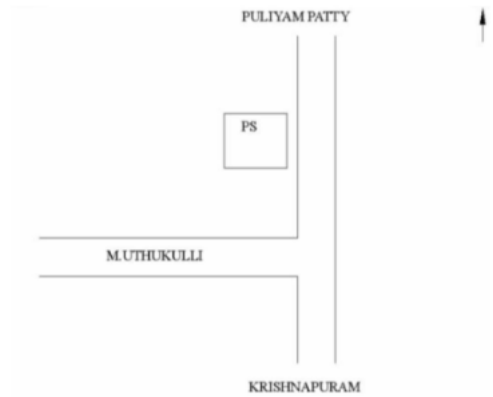

Polling Station Front View

Elevation

Elevation

Cad View

Key MAP View

1 பெயர் : தேவத்தாள் - கணவர் பெயர்: முத்துச்சாமிக்கவுண்டர் - வீட்டு எண் : 1 வயது : 68 பாலினம் : பெண்	WRK2568517 Photo is available	2 பெயர் : லக்ஷ்மன்சாமி - தந்தையின் பெயர்: ராமசாமி - வீட்டு எண் : 1 வயது : 63 பாலினம் : ஆண்	WRK1404664 Photo is available	3 பெயர் : ருக்மணி - தந்தையின் பெயர்: லட்சுமணன் - வீட்டு எண் : 1 வயது : 51 பாலினம் : பெண்	DHH6098974 Photo is available
4 பெயர் : சந்திரசேகரன் - தந்தையின் பெயர்: கருப்புசாமி - வீட்டு எண் : 1 வயது : 48 பாலினம் : ஆண்	WRK1404672 Photo is available	5 பெயர் : செல்வக்குமார் - தந்தையின் பெயர்: முத்துசாமிக்கவுண்டர் - வீட்டு எண் : 1 வயது : 44 பாலினம் : ஆண்	DHH1677525 Photo is available	6 பெயர் : கலாமணி - கணவர் பெயர்: கதிர்வேல் - வீட்டு எண் : 1 வயது : 41 பாலினம் : பெண்	WRK1404698 Photo is available
7 பெயர் : மகேஸ்வரன் - தந்தையின் பெயர்: லக்ஷ்மன்சாமி - வீட்டு எண் : 1 வயது : 39 பாலினம் : ஆண்	WRK1404706 Photo is available	8 பெயர் : ரம்யா - கணவர் பெயர்: பாலசுப்பிரமணியம் - வீட்டு எண் : 1 வயது : 38 பாலினம் : பெண்	WRK1404722 Photo is available	9 பெயர் : ஜீவானந்தம் தந்தையின் பெயர்: சுப்பிரமணியம் வீட்டு எண் : 1 வயது : 29 பாலினம் : ஆண்	WRK2168706 Photo is available
10 பெயர் : விஷ்ணுகுமார் தந்தையின் பெயர்: லக்ஷ்மணன் வீட்டு எண் : 1/4 வயது : 24 பாலினம் : ஆண்	WRK3143070 Photo is available	11 பெயர் : பொன்னுசாமி ச தந்தையின் பெயர்: சவுண்டப்பன் - வீட்டு எண் : 1/6 வயது : 39 பாலினம் : ஆண்	DHH6026389 Photo is available	12 பெயர் : சின்னம்மாள் - கணவர் பெயர்: பழனிச்சாமி - வீட்டு எண் : 1-7 வயது : 49 பாலினம் : பெண்	WRK1086222 Photo is available
13 பெயர் : சாந்தி - கணவர் பெயர்: ராமசாமி - வீட்டு எண் : 1/7 வயது : 48 பாலினம் : பெண்	DHH4230769 Photo is available	14 பெயர் : சகுந்தலா - தந்தையின் பெயர்: நடராஜ் - வீட்டு எண் : 1-9 வயது : 29 பாலினம் : பெண்	WRK1973270 Photo is available	15 பெயர் : நாகராஜன் பி தந்தையின் பெயர்: பாலசுப்பிரமணியம் வீட்டு எண் : 1/13ஏ வயது : 45 பாலினம் : ஆண்	WRK3758323 Photo is available
16 பெயர் : ராஜேந்திரன் தந்தையின் பெயர்: துரைசாமி வீட்டு எண் : 1/17 வயது : 54 பாலினம் : ஆண்	WRK3632635 Photo is available	17 பெயர் : மாலதி - கணவர் பெயர்: ராஜேந்திரன் - வீட்டு எண் : 1-20 வயது : 42 பாலினம் : பெண்	WRK0438614 Photo is available	18 பெயர் : ராதாமணி - கணவர் பெயர்: சக்திவேல் - வீட்டு எண் : 1-34A வயது : 43 பாலினம் : பெண்	WRK0438630 Photo is available
19 பெயர் : புஷ்பா - கணவர் பெயர்: ஈஸ்வரமுர்த்தி - வீட்டு எண் : 1-36 வயது : 46 பாலினம் : பெண்	WRK1086321 Photo is available	20 பெயர் : இராஜேஸ்வரி - கணவர் பெயர்: குருசாமி - வீட்டு எண் : 1-37 வயது : 42 பாலினம் : பெண்	WRK1086453 Photo is available	# 21 பெயர் : பவித்ரா ரா தந்தையின் பெயர்: ராஜமாணிக்கம் வீட்டு எண் : 1/42 வயது : 26 பாலினம் : பெண்	WRK3366366 Photo is available
22 பெயர் : பிரீத்தி தந்தையின் பெயர்: ராஜமாணிக்கம் வீட்டு எண் : 1/42 வயது : 25 பாலினம் : பெண்	WRK3366408 Photo is available	23 பெயர் : சு நாச்சிமுத்து தந்தையின் பெயர்: சுப்பையக்கவுண்டர் - வீட்டு எண் : 1/47 வயது : 48 பாலினம் : ஆண்	WRK2568525 Photo is available	24 பெயர் : தங்கமணி - கணவர் பெயர்: நாச்சிமுத்து - வீட்டு எண் : 1-47 வயது : 39 பாலினம் : பெண்	WRK1086198 Photo is available
25 பெயர் : சதீஸ்குமார் - தந்தையின் பெயர்: சின்னச்சாமி - வீட்டு எண் : 1-48 வயது : 37 பாலினம் : ஆண்	WRK1086214 Photo is available	26 பெயர் : குழந்தைசாமி - தந்தையின் பெயர்: சோமசுந்தரம் - வீட்டு எண் : 1-50 வயது : 44 பாலினம் : ஆண்	WRK1086461 Photo is available	27 பெயர் : ரஞ்சிதா - கணவர் பெயர்: குழந்தைசாமி - வீட்டு எண் : 1-50 வயது : 31 பாலினம் : பெண்	WRK1671999 Photo is available
28 பெயர் : செல்வராஜ் தந்தையின் பெயர்: மாரியப்பன் வீட்டு எண் : 1/52 வயது : 24 பாலினம் : ஆண்	WRK3387123 Photo is available	29 பெயர் : ரத்தினாள் - கணவர் பெயர்: ராஜேந்திரன் - வீட்டு எண் : 1-53 வயது : 43 பாலினம் : பெண்	WRK0438648 Photo is available	30 பெயர் : ரவிக்குமார் ரா தந்தையின் பெயர்: ராஜேந்திரன் வீட்டு எண் : 1/53 வயது : 23 பாலினம் : ஆண்	WRK3866357 Photo is available