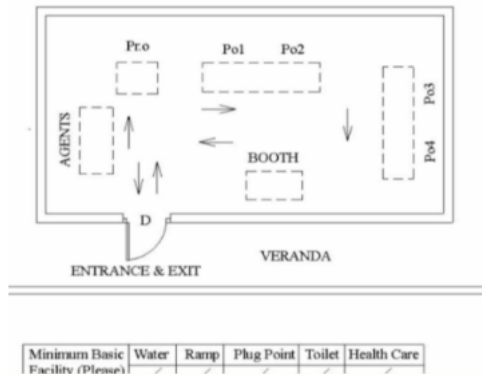

Polling Station Front View

Elevation

Elevation

Cad View

Key MAP View

1 பெயர் : தேவத்தாள் - கணவர் பெயர்: முத்துச்சாமிக்கவுண்டர் - வீட்டு எண் : 1 வயது : 68 பாலினம் : பெண்	WRK2568517 Photo is available	2 பெயர் : லக்ஷ்மன்சாமி - தந்தையின் பெயர்: ராமசாமி - வீட்டு எண் : 1 வயது : 63 பாலினம் : ஆண்	WRK1404664 Photo is available	3 பெயர் : ருக்மணி - தந்தையின் பெயர்: லட்சுமணன் - வீட்டு எண் : 1 வயது : 51 பாலினம் : பெண்	DHH6098974 Photo is available
4 பெயர் : சந்திரசேகரன் - தந்தையின் பெயர்: கருப்புசாமி - வீட்டு எண் : 1 வயது : 48 பாலினம் : ஆண்	WRK1404672 Photo is available	5 பெயர் : செல்வக்குமார் - தந்தையின் பெயர்: முத்துசாமிக்கவுண்டர் - வீட்டு எண் : 1 வயது : 44 பாலினம் : ஆண்	DHH1677525 Photo is available	6 பெயர் : கலாமணி - கணவர் பெயர்: கதிர்வேல் - வீட்டு எண் : 1 வயது : 41 பாலினம் : பெண்	WRK1404698 Photo is available
7 பெயர் : மகேஸ்வரன் - தந்தையின் பெயர்: லக்ஷ்மன்சாமி - வீட்டு எண் : 1 வயது : 39 பாலினம் : ஆண்	WRK1404706 Photo is available	8 பெயர் : ரம்யா - கணவர் பெயர்: பாலசுப்பிரமணியம் - வீட்டு எண் : 1 வயது : 38 பாலினம் : பெண்	WRK1404722 Photo is available	9 பெயர் : ஜீவானந்தம் தந்தையின் பெயர்: சுப்பிரமணியம் வீட்டு எண் : 1 வயது : 29 பாலினம் : ஆண்	WRK2168706 Photo is available
10 பெயர் : விஷ்ணுகுமார் தந்தையின் பெயர்: லக்ஷ்மணன் வீட்டு எண் : 1/4 வயது : 24 பாலினம் : ஆண்	WRK3143070 Photo is available	11 பெயர் : பொன்னுசாமி ச தந்தையின் பெயர்: சவுண்டப்பன் - வீட்டு எண் : 1/6 வயது : 39 பாலினம் : ஆண்	DHH6026389 Photo is available	12 பெயர் : சின்னம்மாள் - கணவர் பெயர்: பழனிச்சாமி - வீட்டு எண் : 1-7 வயது : 49 பாலினம் : பெண்	WRK1086222 Photo is available
13 பெயர் : சாந்தி - கணவர் பெயர்: ராமசாமி - வீட்டு எண் : 1/7 வயது : 48 பாலினம் : பெண்	DHH4230769 Photo is available	14 பெயர் : சகுந்தலா - தந்தையின் பெயர்: நடராஜ் - வீட்டு எண் : 1-9 வயது : 29 பாலினம் : பெண்	WRK1973270 Photo is available	15 பெயர் : நாகராஜன் பி தந்தையின் பெயர்: பாலசுப்பிரமணியம் வீட்டு எண் : 1/13ஏ வயது : 45 பாலினம் : ஆண்	WRK3758323 Photo is available
16 பெயர் : ராஜேந்திரன் தந்தையின் பெயர்: துரைசாமி வீட்டு எண் : 1/17 வயது : 54 பாலினம் : ஆண்	WRK3632635 Photo is available	17 பெயர் : மாலதி - கணவர் பெயர்: ராஜேந்திரன் - வீட்டு எண் : 1-20 வயது : 42 பாலினம் : பெண்	WRK0438614 Photo is available	18 பெயர் : ராதாமணி - கணவர் பெயர்: சக்திவேல் - வீட்டு எண் : 1-34A வயது : 43 பாலினம் : பெண்	WRK0438630 Photo is available
19 பெயர் : புஷ்பா - கணவர் பெயர்: ஈஸ்வரமுர்த்தி - வீட்டு எண் : 1-36 வயது : 46 பாலினம் : பெண்	WRK1086321 Photo is available	20 பெயர் : இராஜேஸ்வரி - கணவர் பெயர்: குருசாமி - வீட்டு எண் : 1-37 வயது : 42 பாலினம் : பெண்	WRK1086453 Photo is available	# 21 பெயர் : பவித்ரா ரா தந்தையின் பெயர்: ராஜமாணிக்கம் வீட்டு எண் : 1/42 வயது : 26 பாலினம் : பெண்	WRK3366366 Photo is available
22 பெயர் : பிரீத்தி தந்தையின் பெயர்: ராஜமாணிக்கம் வீட்டு எண் : 1/42 வயது : 25 பாலினம் : பெண்	WRK3366408 Photo is available	23 பெயர் : சு நாச்சிமுத்து தந்தையின் பெயர்: சுப்பையக்கவுண்டர் - வீட்டு எண் : 1/47 வயது : 48 பாலினம் : ஆண்	WRK2568525 Photo is available	24 பெயர் : தங்கமணி - கணவர் பெயர்: நாச்சிமுத்து - வீட்டு எண் : 1-47 வயது : 39 பாலினம் : பெண்	WRK1086198 Photo is available
25 பெயர் : சதீஸ்குமார் - தந்தையின் பெயர்: சின்னச்சாமி - வீட்டு எண் : 1-48 வயது : 37 பாலினம் : ஆண்	WRK1086214 Photo is available	26 பெயர் : குழந்தைசாமி - தந்தையின் பெயர்: சோமசுந்தரம் - வீட்டு எண் : 1-50 வயது : 44 பாலினம் : ஆண்	WRK1086461 Photo is available	27 பெயர் : ரஞ்சிதா - கணவர் பெயர்: குழந்தைசாமி - வீட்டு எண் : 1-50 வயது : 31 பாலினம் : பெண்	WRK1671999 Photo is available
28 பெயர் : செல்வராஜ் தந்தையின் பெயர்: மாரியப்பன் வீட்டு எண் : 1/52 வயது : 24 பாலினம் : ஆண்	WRK3387123 Photo is available	29 பெயர் : ரத்தினாள் - கணவர் பெயர்: ராஜேந்திரன் - வீட்டு எண் : 1-53 வயது : 43 பாலினம் : பெண்	WRK0438648 Photo is available	30 பெயர் : ரவிக்குமார் ரா தந்தையின் பெயர்: ராஜேந்திரன் வீட்டு எண் : 1/53 வயது : 23 பாலினம் : ஆண்	WRK3866357 Photo is available