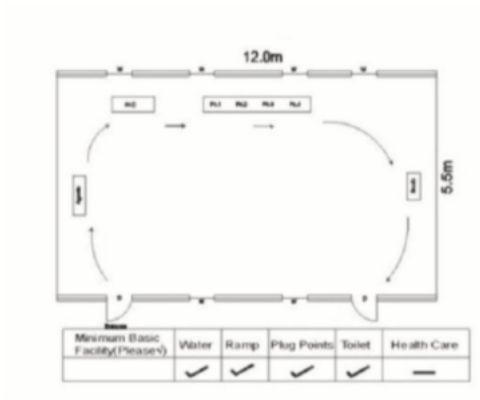

Google Map View

Polling Station Building Front View

Elevation

Polling Station Front View

Elevation

Cad View

Key MAP View

<p>S 1</p> <p>பெயர் : சகாயகிறிஸ்துரை கணவர் பெயர் : ஜான் பீட்டர் - வீட்டு எண் : 1 வயது : 44 பாலினம் : பெண்</p> <p>WRK1837145</p> <p>Photo is available</p>	<p>2</p> <p>பெயர் : சுவாதிபிரியா தந்தையின் பெயர் : கனகராஜ் வீட்டு எண் : 1/43 ஏ வயது : 20 பாலினம் : பெண்</p> <p>WRK3618634</p> <p>Photo is available</p>	<p>S 3</p> <p>பெயர் : வேலுச்சாமி தந்தையின் பெயர் : நாகபபன் வீட்டு எண் : 1/63 வயது : 55 பாலினம் : ஆண்</p> <p>WRK3735123</p> <p>Photo is available</p>
<p>S 4</p> <p>பெயர் : ஜோதி கணவர் பெயர் : வேலுச்சாமி வீட்டு எண் : 1/63 வயது : 51 பாலினம் : பெண்</p> <p>WRK3735107</p> <p>Photo is available</p>	<p>S 5</p> <p>பெயர் : ஜான் பீட்டர் - தந்தையின் பெயர் : அடைக்கலம் பிள்ளை - வீட்டு எண் : 1-1484A வயது : 46 பாலினம் : ஆண்</p> <p>WRK1837160</p> <p>Photo is available</p>	<p>6</p> <p>பெயர் : இலக்கியா - தந்தையின் பெயர் : பழனிச்சாமி - வீட்டு எண் : 1-c-block வயது : 29 பாலினம் : பெண்</p> <p>WRK1672138</p> <p>Photo is available</p>
<p>7</p> <p>பெயர் : வைரமணி - தந்தையின் பெயர் : நரராயணன் - வீட்டு எண் : 1E வயது : 60 பாலினம் : ஆண்</p> <p>WRK0862532</p> <p>Photo is available</p>	<p>8</p> <p>பெயர் : ஜெகநாதன் - தந்தையின் பெயர் : தங்கவேல் - வீட்டு எண் : 1E வயது : 32 பாலினம் : ஆண்</p> <p>WRK1086537</p> <p>Photo is available</p>	<p>9</p> <p>பெயர் : லட்சுமணன் - தந்தையின் பெயர் : வைரமணி - வீட்டு எண் : 1e வயது : 32 பாலினம் : ஆண்</p> <p>WRK0862516</p> <p>Photo is available</p>
<p>10</p> <p>பெயர் : ராசேஸ்வரி - கணவர் பெயர் : கருப்பணன் - வீட்டு எண் : 2 வயது : 63 பாலினம் : பெண்</p> <p>WRK2546315</p> <p>Photo is available</p>	<p>11</p> <p>பெயர் : அருள்மொழி - கணவர் பெயர் : வேல்சாமி - வீட்டு எண் : 2 வயது : 57 பாலினம் : பெண்</p> <p>DHH1650472</p> <p>Photo is available</p>	<p>12</p> <p>பெயர் : மணி - தந்தையின் பெயர் : கருப்பண்ணன் - வீட்டு எண் : 2 வயது : 44 பாலினம் : ஆண்</p> <p>DHH1650050</p> <p>Photo is available</p>
<p>13</p> <p>பெயர் : கௌதமன் - தந்தையின் பெயர் : கருப்பணன் - வீட்டு எண் : 2 வயது : 40 பாலினம் : ஆண்</p> <p>DHH5927884</p> <p>Photo is available</p>	<p>14</p> <p>பெயர் : ஹரீதரா தந்தையின் பெயர் : ஜெயபாலன் வீட்டு எண் : 2 வயது : 20 பாலினம் : பெண்</p> <p>WRK3669314</p> <p>Photo is available</p>	<p>15</p> <p>பெயர் : வீரக்குமார் - தந்தையின் பெயர் : சுப்பிரமணியன் - வீட்டு எண் : 2-13 வயது : 27 பாலினம் : ஆண்</p> <p>WRK1973619</p> <p>Photo is available</p>
<p>16</p> <p>பெயர் : சூர்யபிரகாஷ் - தந்தையின் பெயர் : பழனிச்சாமி - வீட்டு எண் : 2-23-a வயது : 27 பாலினம் : ஆண்</p> <p>WRK1973585</p> <p>Photo is available</p>	<p>17</p> <p>பெயர் : சுபாஷ் - தந்தையின் பெயர் : வீராசாமி - வீட்டு எண் : 2-24 வயது : 27 பாலினம் : ஆண்</p> <p>WRK1973627</p> <p>Photo is available</p>	<p>18</p> <p>பெயர் : சுகுணா கணவர் பெயர் : ஸ்ரீதர் வீட்டு எண் : 2/56 வயது : 41 பாலினம் : பெண்</p> <p>WRK3303161</p> <p>Photo is available</p>
<p>19</p> <p>பெயர் : தருண்வெங்கட் - தந்தையின் பெயர் : வெங்கடச்சலபதி - வீட்டு எண் : 2/61 வயது : 28 பாலினம் : ஆண்</p> <p>WRK1837004</p> <p>Photo is available</p>	<p>20</p> <p>பெயர் : தென்னரசி ஆ தந்தையின் பெயர் : ஆறுச்சாமி வீட்டு எண் : 2/87 வயது : 26 பாலினம் : பெண்</p> <p>WRK2185965</p> <p>Photo is available</p>	<p>21</p> <p>பெயர் : வெங்கடாசலம் - தந்தையின் பெயர் : அண்ணாத்துரை - வீட்டு எண் : 3-2 வயது : 52 பாலினம் : ஆண்</p> <p>WRK0863001</p> <p>Photo is available</p>
<p>Q 22</p> <p>பெயர் : மஞ்சளா கணவர் பெயர் : கண்ணேஷ்மூர்த்தி வீட்டு எண் : 3/6 கே வயது : 33 பாலினம் : பெண்</p> <p>WRK3823424</p> <p>Photo is available</p>	<p>23</p> <p>பெயர் : சௌந்தராஜ் தந்தையின் பெயர் : கருப்புசாமி வீட்டு எண் : 3/45 வயது : 25 பாலினம் : ஆண்</p> <p>WRK3277175</p> <p>Photo is available</p>	<p>24</p> <p>பெயர் : மணிகண்டூபதி தந்தையின் பெயர் : செல்வராஜ் வீட்டு எண் : 3/72 வயது : 44 பாலினம் : ஆண்</p> <p>WRK3481264</p> <p>Photo is available</p>
<p>25</p> <p>பெயர் : சரோஜினி - கணவர் பெயர் : பொன்னுசாமி - வீட்டு எண் : 3/77 வயது : 71 பாலினம் : பெண்</p> <p>DHH1684562</p> <p>Photo is available</p>	<p>26</p> <p>பெயர் : செந்தில்குமார் - தந்தையின் பெயர் : பொன்னுச்சாமி - வீட்டு எண் : 3/77 வயது : 48 பாலினம் : ஆண்</p> <p>DHH1684588</p> <p>Photo is available</p>	<p>27</p> <p>பெயர் : ரா தங்கவேல் தந்தையின் பெயர் : ராக்கிமுத்து வீட்டு எண் : 3/81 வயது : 34 பாலினம் : ஆண்</p> <p>WRK3588571</p> <p>Photo is available</p>
<p>28</p> <p>பெயர் : சத்யா ச கணவர் பெயர் : சதீஷ்குமார் ரா வீட்டு எண் : 3/81 வயது : 29 பாலினம் : பெண்</p> <p>WRK3843620</p> <p>Photo is available</p>	<p>29</p> <p>பெயர் : பொன்மணி கணவர் பெயர் : மணிகண்டன் வீட்டு எண் : 3/90 வயது : 26 பாலினம் : பெண்</p> <p>WRK3568029</p> <p>Photo is available</p>	<p>30</p> <p>பெயர் : மோகன்குமார் - தந்தையின் பெயர் : தியாகராஜன் - வீட்டு எண் : 3/111 வயது : 29 பாலினம் : ஆண்</p> <p>WRK1734425</p> <p>Photo is available</p>