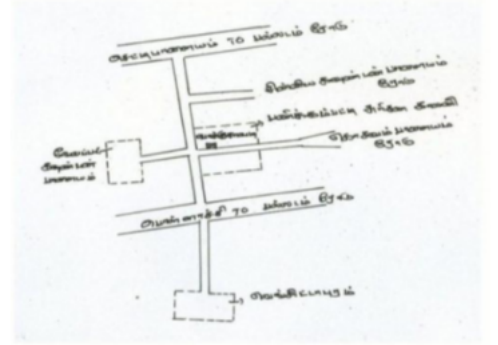

Google Map View

Polling Station Building Front View

Polling Station Front View

Cad View

Minimum Basic Facility(Please-)	Water	Ramp	Plug Points	Toilet	Health Care
	✓	✓	✓	✓	—

Key MAP View

சட்டமன்றத் தொகுதியின் எண் மற்றும் பெயர் : 115-பல்லடம் மற்றும் பெயர் : 1-பணிக்கம்பட்டி (வ.கி) மற்றும் (ஊ), வேலப்பகவுண்டம்பாளையம் வார்டு எண்-5