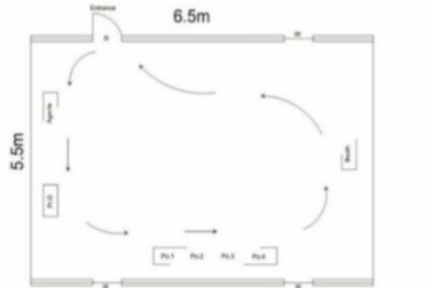

Google Map View

Polling Station Building Front View

Polling Station Front View

Cad View

Minimum Basic Facility(Please-)	Water	Ramp	Plug Points	Toilet	Health Care
	✓	✓	✓	✓	—

Key MAP View

சட்டமன்றத் தொகுதியின் எண் மற்றும் பெயர் : 115-பல்லடம் மற்றும் பெயர் : 1-பணிக்கம்பட்டி (வ.கி) மற்றும் (ஊ), வேலப்பகவுண்டம்பாளையம் வார்டு எண்-5