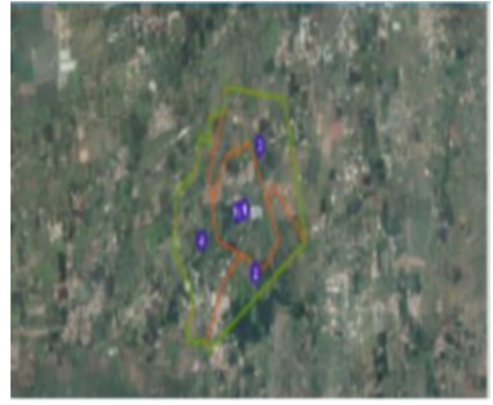

Google Map View