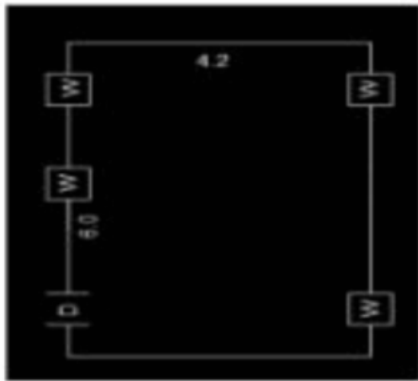

Google Map View

Polling Station Building Front View

Polling Station Front View

Cad View

Key MAP View

1 பெயர் : பாண்டியராஜ் - தந்தையின் பெயர்: தெய்வசகாயம் - வீட்டு எண் : 2/145 வயது : 42 பாலினம் : ஆண்	DHH5492558 Photo is available	2 பெயர் : அம்பிகாபதி - தந்தையின் பெயர்: ஆதமநாதன் - வீட்டு எண் : 3/432 வயது : 70 பாலினம் : ஆண்	UXV1903111 Photo is available	3 பெயர் : ராமமுர்த்தி - தந்தையின் பெயர்: நாச்சிமுத்து - வீட்டு எண் : 4-8 வயது : 67 பாலினம் : ஆண்	WRK1088988 Photo is available
4 பெயர் : நாச்சியம்மாள் - தந்தையின் பெயர்: கருப்புசாமி - வீட்டு எண் : 4-10 வயது : 53 பாலினம் : பெண்	WRK0442889 Photo is available	5 பெயர் : செல்வி - கணவர் பெயர்: தண்டபாணி - வீட்டு எண் : 4-13 வயது : 59 பாலினம் : பெண்	WRK1089002 Photo is available	6 பெயர் : கலைவாணி - தந்தையின் பெயர்: மாணிக்கம் - வீட்டு எண் : 4-13 வயது : 33 பாலினம் : பெண்	WRK1088954 Photo is available
7 பெயர் : சின்னசாமி தந்தையின் பெயர்: அம்மாசை வீட்டு எண் : 4/26 வயது : 48 பாலினம் : ஆண்	WRK3269909 Photo is available	8 பெயர் : அஞ்சலி கணவர் பெயர்: சின்னசாமி வீட்டு எண் : 4/26 வயது : 45 பாலினம் : பெண்	WRK3145810 Photo is available	9 பெயர் : பிரிய தர்ஷினி தந்தையின் பெயர்: சின்னசாமி வீட்டு எண் : 4/26 வயது : 28 பாலினம் : பெண்	WRK3145828 Photo is available
10 பெயர் : ரஞ்சிதா தந்தையின் பெயர்: சின்னச்சாமி வீட்டு எண் : 4/26,ஹரிஜன காலனி வயது : 20 பாலினம் : பெண்	WRK3715141 Photo is available	11 பெயர் : ரெங்கசாமி - தந்தையின் பெயர்: அர்ச்சுனாநாயுடு - வீட்டு எண் : 4/29 வயது : 76 பாலினம் : ஆண்	CGK2364750 Photo is available	12 பெயர் : குமுதா - கணவர் பெயர்: ரெங்கசாமி - வீட்டு எண் : 4/29 வயது : 66 பாலினம் : பெண்	ZFI2012284 Photo is available
13 பெயர் : சித்ரா - கணவர் பெயர்: சிவராஜ் - வீட்டு எண் : 4-29 வயது : 34 பாலினம் : பெண்	WRK1975085 Photo is available	14 பெயர் : பூவன் சந்தோஷ்குமார் - தந்தையின் பெயர்: மனோகரன் - வீட்டு எண் : 4-35 வயது : 32 பாலினம் : ஆண்	WRK1088947 Photo is available	15 பெயர் : சண்முகம் தாயின் பெயர்: ராமாத்தாள் வீட்டு எண் : 4/44 வயது : 26 பாலினம் : ஆண்	WRK3487790 Photo is available
16 பெயர் : லோகநாதன் - தந்தையின் பெயர்: செல்வராஜ் - வீட்டு எண் : 4-50 வயது : 28 பாலினம் : ஆண்	WRK1975051 Photo is available	17 பெயர் : தீபா - தந்தையின் பெயர்: பழனிசாமி - வீட்டு எண் : 4-67 வயது : 38 பாலினம் : பெண்	WRK0614883 Photo is available	18 பெயர் : அருண் கி தந்தையின் பெயர்: கிருஷ்ணமூர்த்தி வீட்டு எண் : 4/83 வயது : 30 பாலினம் : ஆண்	WRK3651890 Photo is available
19 பெயர் : விகாசினி - தந்தையின் பெயர்: முத்துசாமி - வீட்டு எண் : 4-91 வயது : 28 பாலினம் : பெண்	WRK1975093 Photo is available	20 பெயர் : கோபால் தந்தையின் பெயர்: நாகராஜன் வீட்டு எண் : 4/102 வயது : 48 பாலினம் : பெண்	WRK2056513 Photo is available	21 பெயர் : மஞ்சளாதேவி கணவர் பெயர்: கோபால் வீட்டு எண் : 4/102 வயது : 48 பாலினம் : பெண்	WRK2056547 Photo is available
22 பெயர் : சத்தியா தந்தையின் பெயர்: சரவணன் வீட்டு எண் : 4/103 வயது : 25 பாலினம் : பெண்	WRK3454949 Photo is available	23 பெயர் : செந்தில்குமார் - தந்தையின் பெயர்: சங்கரைய்யா - வீட்டு எண் : 4-112 வயது : 48 பாலினம் : ஆண்	WRK1088871 Photo is available	24 பெயர் : வீரபாண்டி - கணவர் பெயர்: ஆறுமுகம் - வீட்டு எண் : 4-113 வயது : 74 பாலினம் : பெண்	WRK1088996 Photo is available
25 பெயர் : தனுஷ் வெங்கட் தந்தையின் பெயர்: பாரிஜாதம் வீட்டு எண் : 4/113 வயது : 24 பாலினம் : ஆண்	WRK3045325 Photo is available	26 பெயர் : சுரேஷ் - தந்தையின் பெயர்: முத்துசாமி - வீட்டு எண் : 4/114 வயது : 43 பாலினம் : ஆண்	CQC2552487 Photo is available	27 பெயர் : சங்கீதா - தந்தையின் பெயர்: ரெகுநாதன் - வீட்டு எண் : 4/114 வயது : 29 பாலினம் : பெண்	AXA1172907 Photo is available
28 பெயர் : கீதா பிரியா தந்தையின் பெயர்: தங்கவேல் வீட்டு எண் : 4/123 வயது : 23 பாலினம் : பெண்	WRK3529294 Photo is available	29 பெயர் : நாகராஜன் - தந்தையின் பெயர்: சாம்பசிவம் - வீட்டு எண் : 4/124 வயது : 49 பாலினம் : ஆண்	RQH1871128 Photo is available	30 பெயர் : பாலாமணி - தந்தையின் பெயர்: கணேசன் - வீட்டு எண் : 4/124 வயது : 38 பாலினம் : பெண்	RQH1034248 Photo is available