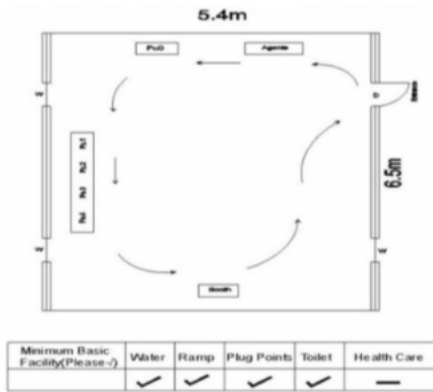

Google Map View

Polling Station Building Front View

Polling Station Front View

Cad View

Key MAP View

1 பெயர் : மகாலிங்கம் - தந்தையின் பெயர்: நாச்சிமுத்துக்கவுண்டர் - வீட்டு எண் : 1 வயது : 69 பாலினம் : ஆண்	WRK2630663 Photo is available	2 பெயர் : தமிழரசி - கணவர் பெயர்: மகாலிங்கம் - வீட்டு எண் : 1 வயது : 65 பாலினம் : பெண்	WRK2630671 Photo is available	3 பெயர் : ராதாகிருஷ்ணன் - தந்தையின் பெயர்: வெங்கடாசலம் - வீட்டு எண் : 1 வயது : 41 பாலினம் : ஆண்	WRK1090570 Photo is available
4 பெயர் : வளர்மதி - தந்தையின் பெயர்: ராதாகிருஷ்ணன் - வீட்டு எண் : 1 வயது : 35 பாலினம் : பெண்	WRK1090356 Photo is available	5 பெயர் : வடிவேல் - தந்தையின் பெயர்: சுப்பிரமணியம் - வீட்டு எண் : 1-109 வயது : 36 பாலினம் : ஆண்	WRK0444091 Photo is available	6 பெயர் : ஆறுமுகம் - தந்தையின் பெயர்: பழனிப்பன் - வீட்டு எண் : 1-124 வயது : 36 பாலினம் : ஆண்	WRK1406727 Photo is available
7 பெயர் : கிருஷ்ணவேணி - கணவர் பெயர்: சாமுவேல் சீனிவாசன் - வீட்டு எண் : 1-131 வயது : 80 பாலினம் : பெண்	WRK0082412 Photo is available	8 பெயர் : கவிதா - தந்தையின் பெயர்: விஜயபிரகாஷ் - வீட்டு எண் : 1-194 வயது : 37 பாலினம் : பெண்	WRK1563857 Photo is available	9 பெயர் : பாலசுப்பிரமணியம் - தந்தையின் பெயர்: மாரிமுத்து - வீட்டு எண் : 1-253 வயது : 53 பாலினம் : ஆண்	WRK0731505 Photo is available
10 பெயர் : காளிதாஸ் - தந்தையின் பெயர்: சுப்பிரமணியம் - வீட்டு எண் : 1-304C வயது : 58 பாலினம் : ஆண்	WRK0693192 Photo is available	11 பெயர் : வளர்மதி - கணவர் பெயர்: காளிதாஸ் - வீட்டு எண் : 1-304C வயது : 57 பாலினம் : பெண்	WRK0693184 Photo is available	12 பெயர் : லட்சுமணன் - தந்தையின் பெயர்: செல்லமுத்து - வீட்டு எண் : 1-441 வயது : 58 பாலினம் : ஆண்	WRK1563980 Photo is available
13 பெயர் : இராஜேஸ்வரி - கணவர் பெயர்: இலட்சுமணன் - வீட்டு எண் : 1-441 வயது : 55 பாலினம் : பெண்	WRK1563972 Photo is available	14 பெயர் : ராமயாபுர் தந்தையின் பெயர்: லட்சுமணன் வீட்டு எண் : 1/441 வயது : 25 பாலினம் : பெண்	WRK3226701 Photo is available	S 15 பெயர் : மோஹனப்பிரியா தந்தையின் பெயர்: சந்தோஷ் குமார் வீட்டு எண் : 1/459 வயது : 29 பாலினம் : பெண்	WRK2222990 Photo is available
16 பெயர் : விஜயகுமார் தந்தையின் பெயர்: பழனிசாமி வீட்டு எண் : 1/558 வயது : 59 பாலினம் : ஆண்	WRK3373032 Photo is available	17 பெயர் : விஜயா கணவர் பெயர்: விஜயகுமார் வீட்டு எண் : 1/558 வயது : 55 பாலினம் : பெண்	WRK3372760 Photo is available	18 பெயர் : ராகுல் பாலாஜி தந்தையின் பெயர்: விஜயகுமார் வீட்டு எண் : 1/558 வயது : 32 பாலினம் : ஆண்	WRK3372810 Photo is available
19 பெயர் : ஷோபிகா தந்தையின் பெயர்: விஜயகுமார் வீட்டு எண் : 1/558 வயது : 26 பாலினம் : பெண்	WRK3372703 Photo is available	20 பெயர் : குமார் தந்தையின் பெயர்: சின்னசாமி வீட்டு எண் : 1/598 வயது : 54 பாலினம் : ஆண்	UYR2159572 Photo is available	21 பெயர் : சாந்தி கணவர் பெயர்: குமார் வீட்டு எண் : 1/598 வயது : 43 பாலினம் : பெண்	BGX5154984 Photo is available
22 பெயர் : தாமரை கண்ணன் தந்தையின் பெயர்: குமார்.சி வீட்டு எண் : 1/598 வயது : 22 பாலினம் : ஆண்	WRK3483054 Photo is available	23 பெயர் : மனோகரன் - தந்தையின் பெயர்: ராமச்சந்திரன் - வீட்டு எண் : 1/661 வயது : 56 பாலினம் : ஆண்	WRK2756591 Photo is available	24 பெயர் : பரிமளா - கணவர் பெயர்: மனோகரன் வீட்டு எண் : 1/661 வயது : 48 பாலினம் : பெண்	JLL2213155 Photo is available
25 பெயர் : நிவேதிதா தந்தையின் பெயர்: மனோகரன் வீட்டு எண் : 1/661 வயது : 27 பாலினம் : பெண்	WRK3042819 Photo is available	26 பெயர் : பூநிதிதா ரா ம தந்தையின் பெயர்: மனோகரன் வீட்டு எண் : 1/661 வயது : 22 பாலினம் : பெண்	WRK3615333 Photo is available	27 பெயர் : சுப்பாத்தான் - கணவர் பெயர்: வேலுச்சாமி - வீட்டு எண் : 1E வயது : 72 பாலினம் : பெண்	WRK1089952 Photo is available
28 பெயர் : லட்சுமி - கணவர் பெயர்: முத்துகுட்டி - வீட்டு எண் : 1E வயது : 59 பாலினம் : பெண்	WRK0724492 Photo is available	29 பெயர் : செந்தில் குமார் - தந்தையின் பெயர்: ஈஸ்வரமூர்த்தி - வீட்டு எண் : 1e வயது : 52 பாலினம் : ஆண்	WRK1090489 Photo is available	30 பெயர் : ஜோதி - கணவர் பெயர்: தனசேகரன் - வீட்டு எண் : 1E வயது : 46 பாலினம் : பெண்	WRK0731281 Photo is available