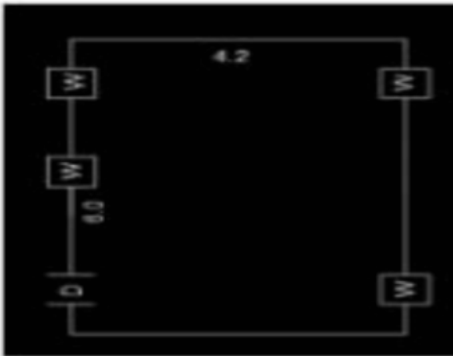

Google Map View

Polling Station Building Front View

Polling Station Front View

Cad View

Key MAP View

1	WRK2632677	பெயர் : கணேசன் - தந்தையின் பெயர்: முத்துச்சாமி - வீட்டு எண் : 101 வயது : 68 பாலினம் : ஆண்	Photo is available	2	WRK2632685	பெயர் : தெய்வத்தாள் - கணவர் பெயர்: கணேசன் - வீட்டு எண் : 101 வயது : 65 பாலினம் : பெண்	Photo is available	3	DHH1752146	பெயர் : லோகநாதன் - தந்தையின் பெயர்: கணேசன் - வீட்டு எண் : 101 வயது : 42 பாலினம் : ஆண்	Photo is available
4	WRK2632693	பெயர் : ராமசாமி - தந்தையின் பெயர்: சின்னநாச்சிமுத்து - வீட்டு எண் : 103 வயது : 85 பாலினம் : ஆண்	Photo is available	5	WRK2632701	பெயர் : விசாலாட்சி - கணவர் பெயர்: ராமசாமி - வீட்டு எண் : 103 வயது : 57 பாலினம் : பெண்	Photo is available	6	DHH5810569	பெயர் : கௌசல்யாதேவி - தந்தையின் பெயர்: ராமசாமி - வீட்டு எண் : 103 வயது : 37 பாலினம் : பெண்	Photo is available
7	WRK2632727	பெயர் : ருக்மணி - கணவர் பெயர்: சுப்பிரமணியன் - வீட்டு எண் : 104 வயது : 60 பாலினம் : பெண்	Photo is available	8	DHH1630490	பெயர் : ஜோமோஸ் - தந்தையின் பெயர்: யோன்சந்த் - வீட்டு எண் : 105 வயது : 45 பாலினம் : பெண்	Photo is available	9	DHH1629369	பெயர் : ஜோனி - தந்தையின் பெயர்: யோன்சந்த் - வீட்டு எண் : 105 வயது : 43 பாலினம் : ஆண்	Photo is available
S	WRK0057133	பெயர் : பரமேஸ்வரி - கணவர் பெயர்: நடராஜன் - வீட்டு எண் : 105 பரவடி தோட்டம் வயது : 63 பாலினம் : பெண்	Photo is available	11	WRK0082248	பெயர் : முருகசாமி - தந்தையின் பெயர்: முனியன் - வீட்டு எண் : 106 வயது : 37 பாலினம் : ஆண்	Photo is available	12	WRK2632735	பெயர் : முத்தம்மாள் - கணவர் பெயர்: அங்கான் - வீட்டு எண் : 108 வயது : 72 பாலினம் : பெண்	Photo is available
13	WRK2632743	பெயர் : ராசாத்தி - கணவர் பெயர்: சுப்பிரமணியன் - வீட்டு எண் : 109 வயது : 57 பாலினம் : பெண்	Photo is available	14	WRK1030824	பெயர் : சிவகாமி - கணவர் பெயர்: ரமேஷ் - வீட்டு எண் : 109A வயது : 37 பாலினம் : பெண்	Photo is available	15	WRK2632750	பெயர் : சண்முகம் - தந்தையின் பெயர்: நடுராமன் - வீட்டு எண் : 111 வயது : 52 பாலினம் : ஆண்	Photo is available
16	DHH1753672	பெயர் : சக்திகோபால் - தந்தையின் பெயர்: சண்முகம் - வீட்டு எண் : 112 வயது : 44 பாலினம் : ஆண்	Photo is available	17	DHH1629831	பெயர் : லோகநாதன் - தந்தையின் பெயர்: முருகசாமி - வீட்டு எண் : 113 வயது : 64 பாலினம் : ஆண்	Photo is available	18	DHH1629823	பெயர் : ஜெயந்தி - கணவர் பெயர்: லோகநாதன் - வீட்டு எண் : 113 வயது : 59 பாலினம் : பெண்	Photo is available
19	WRK2632776	பெயர் : நாகராஜன் - தந்தையின் பெயர்: முருகசாமி - வீட்டு எண் : 114 வயது : 61 பாலினம் : ஆண்	Photo is available	20	WRK2632792	பெயர் : சென்னியப்பன் - தந்தையின் பெயர்: அருணாசலம்முதலியார் - வீட்டு எண் : 115 வயது : 55 பாலினம் : ஆண்	Photo is available	21	WRK2632818	பெயர் : சுந்தரமூர்த்தி - தந்தையின் பெயர்: ராமசாமிகவுண்டர் - வீட்டு எண் : 118 வயது : 64 பாலினம் : ஆண்	Photo is available
22	WRK2632826	பெயர் : லோகநாயகி - கணவர் பெயர்: சுந்தரமூர்த்தி - வீட்டு எண் : 118 வயது : 62 பாலினம் : பெண்	Photo is available	23	DHH1784917	பெயர் : ஆறுமுகம் - தந்தையின் பெயர்: திருமலைசாமி - வீட்டு எண் : 120 வயது : 53 பாலினம் : ஆண்	Photo is available	24	DHH5941471	பெயர் : பழனியம்மாள் - கணவர் பெயர்: இராஜாராம் - வீட்டு எண் : 120 வயது : 53 பாலினம் : பெண்	Photo is available
25	DHH1786482	பெயர் : ராஜேந்திரன் - தந்தையின் பெயர்: திருமலைசாமி - வீட்டு எண் : 120 வயது : 51 பாலினம் : ஆண்	Photo is available	26	DHH1785039	பெயர் : கலா - கணவர் பெயர்: ஆறுமுகம் - வீட்டு எண் : 120 வயது : 50 பாலினம் : பெண்	Photo is available	27	DHH1760396	பெயர் : பொன்னுதாய் - கணவர் பெயர்: ராஜேந்திரன் - வீட்டு எண் : 120 வயது : 48 பாலினம் : பெண்	Photo is available
28	DHH5942008	பெயர் : இராஜாராம் - தந்தையின் பெயர்: முத்துப்பாண்டி - வீட்டு எண் : 121 வயது : 58 பாலினம் : ஆண்	Photo is available	29	DHH6115612	பெயர் : நாராயணசாமி - தந்தையின் பெயர்: வெங்குசாமி - வீட்டு எண் : 122 வயது : 91 பாலினம் : ஆண்	Photo is available	30	DHH6044747	பெயர் : ராம்குமார் - தந்தையின் பெயர்: கருத்தாசலம் - வீட்டு எண் : 122A வயது : 70 பாலினம் : ஆண்	Photo is available