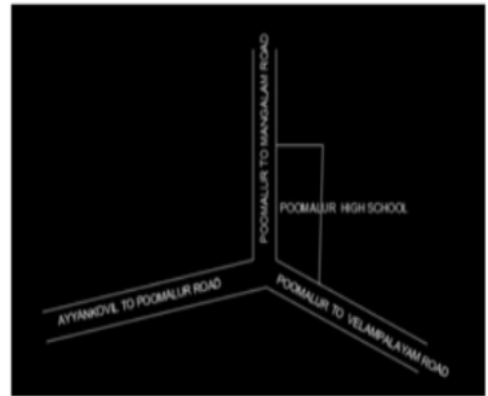

Key MAP View